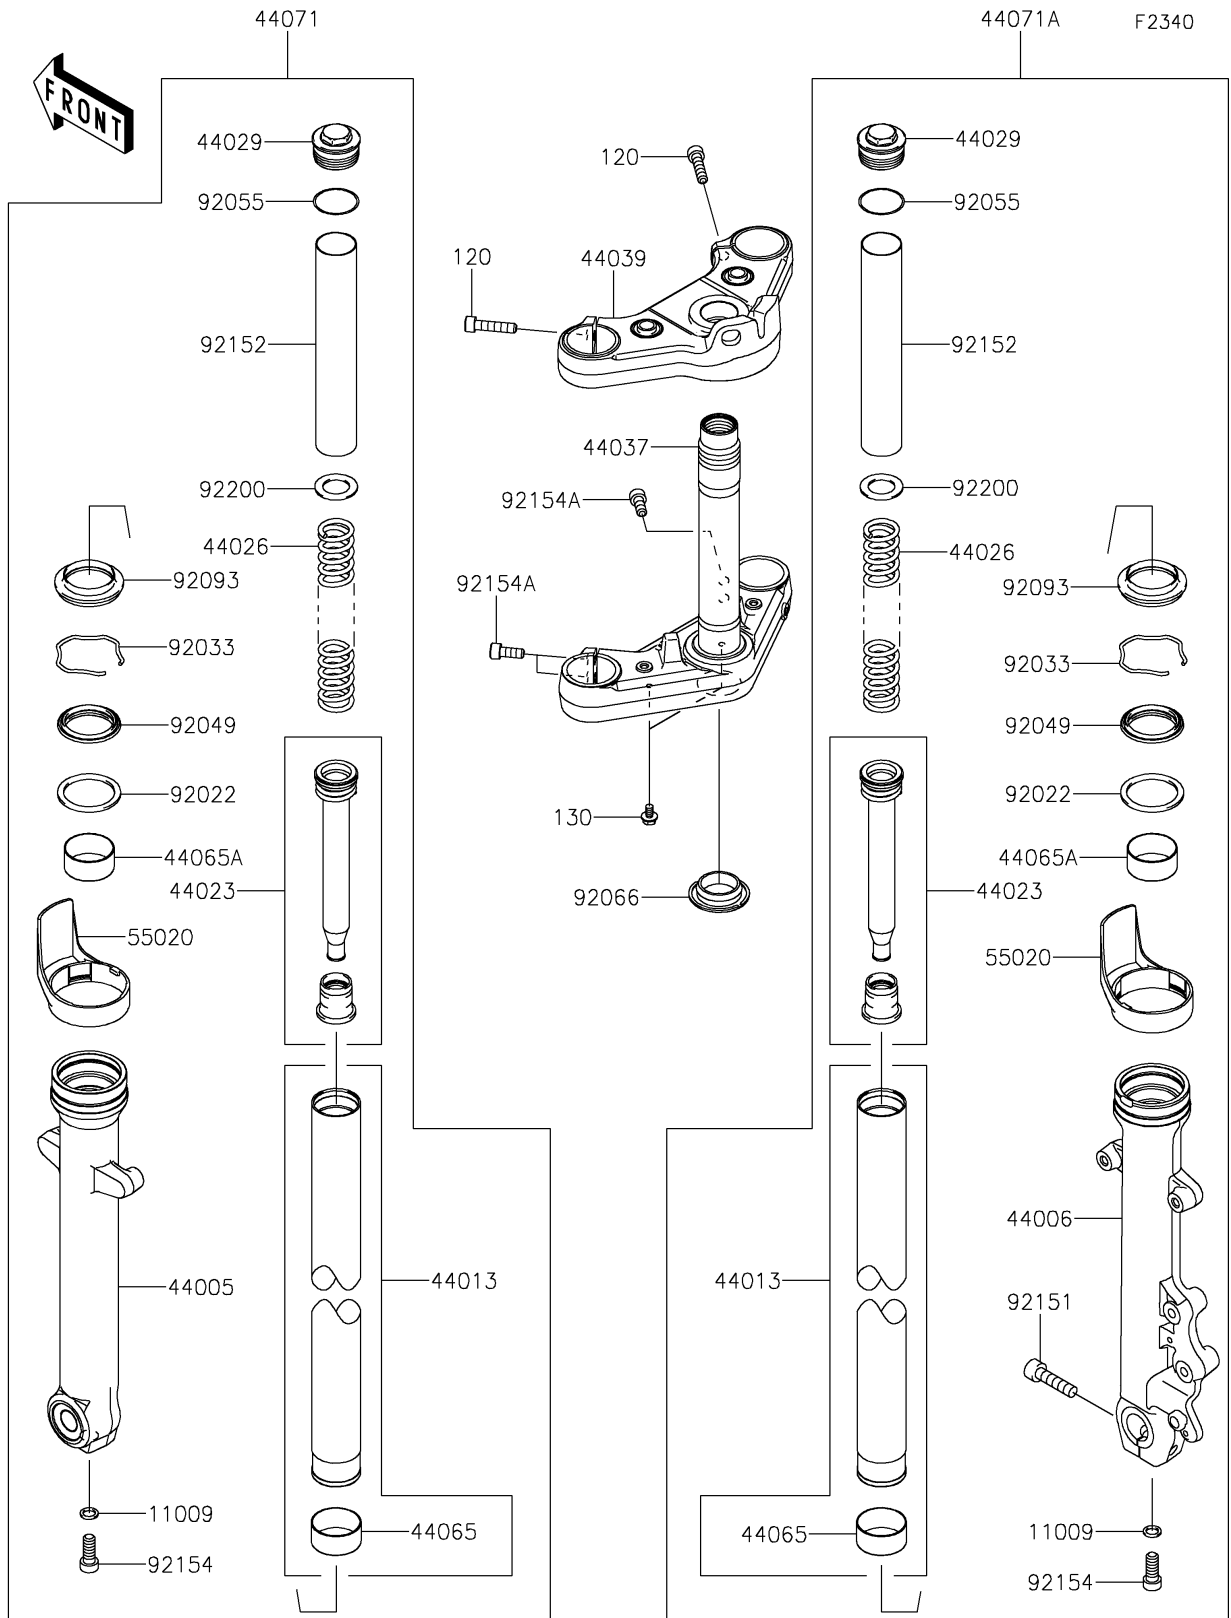

2022 Vulcan® S ABS PARTS DIAGRAM

Front Fork

2022 Vulcan® S ABS PARTS LIST

Front Fork

ITEM NAME	PART NUMBER	QUANTITY
GASKET,10.5X15X1.5 (Ref # 11009)	11009-1325	2
PIPE-LEFT FORK OUTER,S.BLACK (Ref # 44005)	44005-0101-32A	1
PIPE-RIGHT FORK OUTER,L.S.BLK (Ref # 44006)	44006-0124-32A	1
PIPE-FORK INNER (Ref # 44013)	44013-0270	2
CYLINDER-SET-FORK (Ref # 44023)	44023-0133	2
SPRING-FRONT FORK (Ref # 44026)	44026-0196	2
SEAT-FORK SPRING (Ref # 44029)	44029-0005	2
HOLDER-FORK UNDER,F.S.BLACK (Ref # 44037)	44037-0150-18R	1
HOLDER-FORK UPPER,F.BLACK (Ref # 44039)	44039-0146-21	1
BUSHING-FRONT FORK,INNER TUBE (Ref # 44065)	44065-0014	2
BUSHING-FRONT FORK,OUTER TUBE (Ref # 44065A)	44065-1115	2
DAMPER-ASSY,FORK,LH,S.BLACK (Ref # 44071)	44071-0988-32A	1
DAMPER-ASSY,FORK,RH,L.S.BLACK (Ref # 44071A)	44071-1412-32A	1
GUARD,FORK (Ref # 55020)	55020-0872	2
WASHER,FORK OUTER TUBE (Ref # 92022)	92022-1298	2
RING-SNAP (Ref # 92033)	92033-1036	2
SEAL-OIL (Ref # 92049)	92049-0073	2
RING-O (Ref # 92055)	92055-1321	2
PLUG (Ref # 92066)	92066-0817	1
SEAL,FORK OUTER TUBE (Ref # 92093)	92093-1472	2
BOLT,SOCKET,10X40 (Ref # 92151)	92151-1357	1
COLLAR (Ref # 92152)	92152-2153	2
BOLT,SOCKET,FORK CYLINDER (Ref # 92154)	92154-0296	2
BOLT,SOCKET,8X20 (Ref # 92154A)	92154-1811	4
WASHER (Ref # 92200)	92200-1467	2
BOLT-SOCKET,8X35 (Ref # 120)	120CB0835	2
BOLT-FLANGED,6X10 (Ref # 130)	130BB0610	2