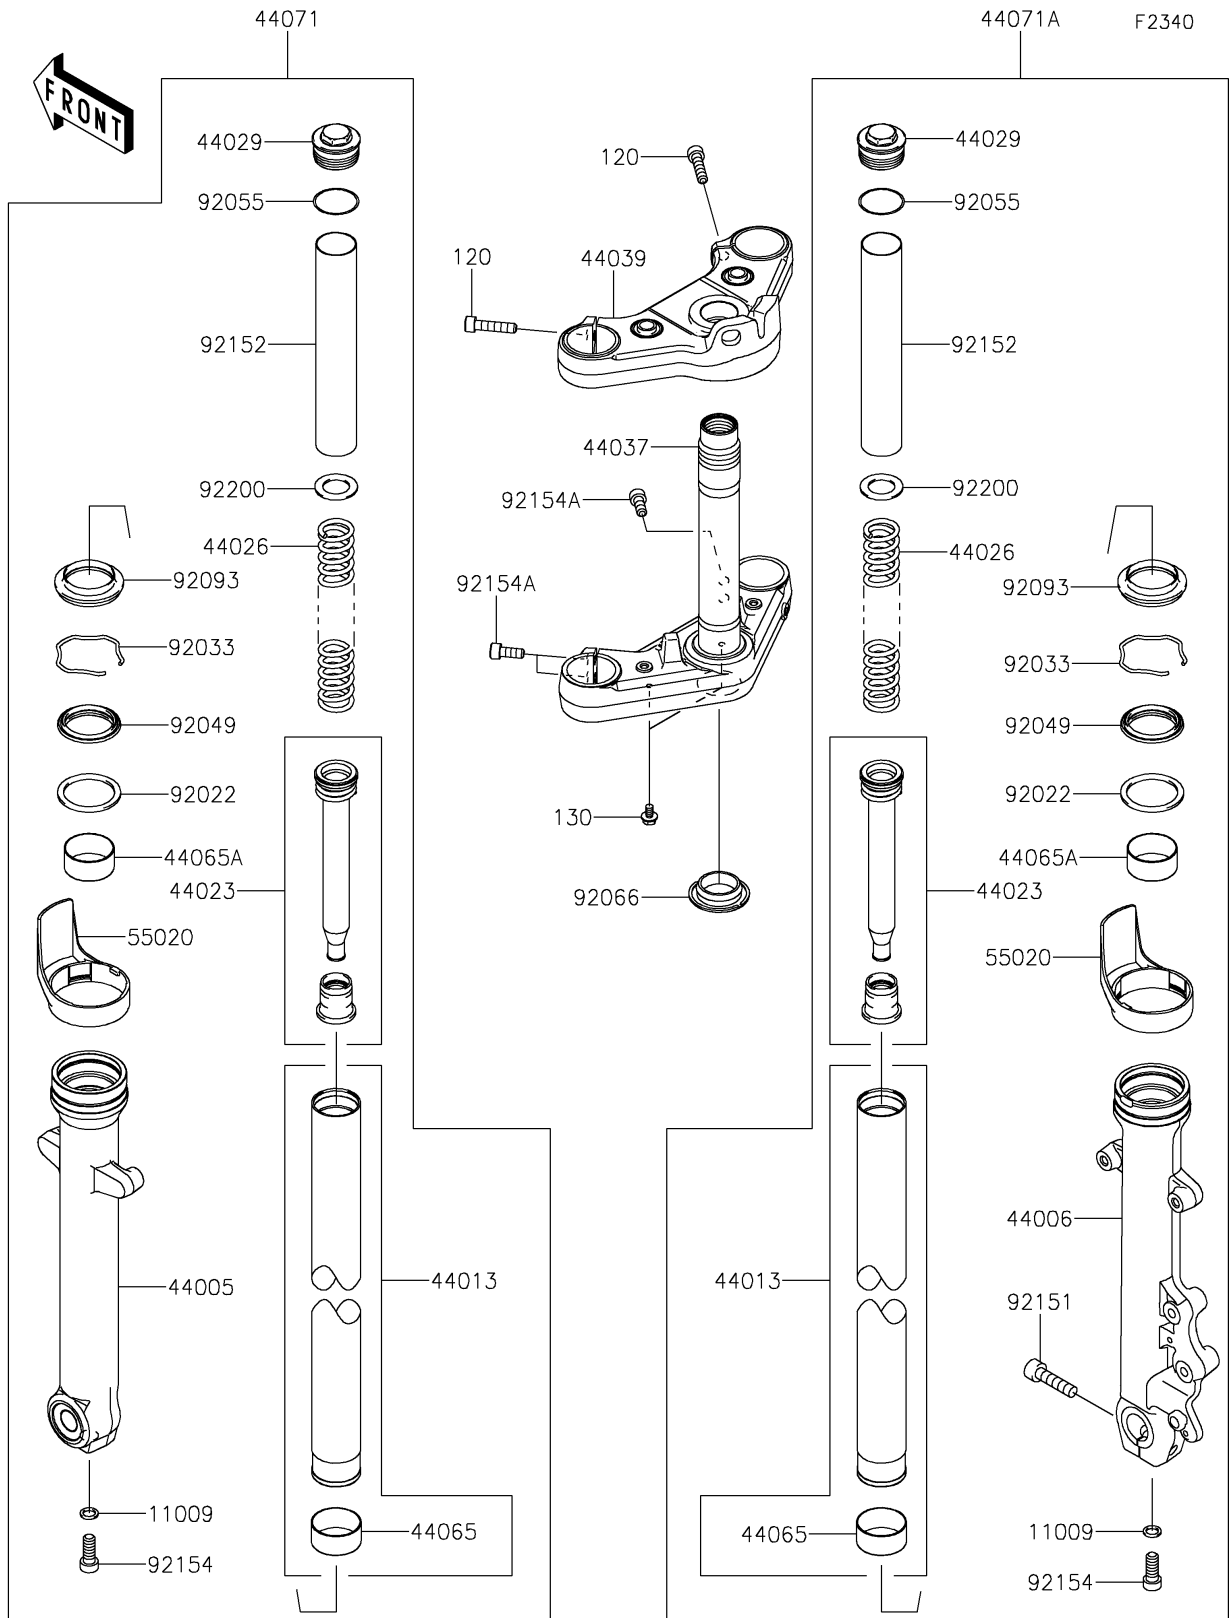

2023 Vulcan® S ABS PARTS DIAGRAM

Front Fork

2023 Vulcan® S ABS PARTS LIST

Front Fork

ITEM NAME	PART NUMBER	QUANTITY
GASKET,10.5X15X1.5 (Ref # 11009)	11009-1325	2
PIPE-LEFT FORK OUTER,S.BLACK (Ref # 44005)	44005-0101-32A	1
PIPE-RIGHT FORK OUTER,L.S.BLK (Ref # 44006)	44006-0124-32A	1
PIPE-FORK INNER (Ref # 44013)	44013-0270	2
CYLINDER-SET-FORK (Ref # 44023)	44023-0133	2
SPRING-FRONT FORK (Ref # 44026)	44026-0196	2
SEAT-FORK SPRING (Ref # 44029)	44029-0005	2
HOLDER-FORK UNDER,F.S.BLACK (Ref # 44037)	44037-0150-18R	1
HOLDER-FORK UPPER,F.BLACK (Ref # 44039)	44039-0146-21	1
BUSHING-FRONT FORK,INNER TUBE (Ref # 44065)	44065-0014	2
BUSHING-FRONT FORK,OUTER TUBE (Ref # 44065A)	44065-1115	2
DAMPER-ASSY,FORK,LH,S.BLACK (Ref # 44071)	44071-0988-32A	1
DAMPER-ASSY,FORK,RH,L.S.BLACK (Ref # 44071A)	44071-1412-32A	1
GUARD,FORK (Ref # 55020)	55020-0872	2
WASHER,FORK OUTER TUBE (Ref # 92022)	92022-1298	2
RING-SNAP (Ref # 92033)	92033-1036	2
SEAL-OIL (Ref # 92049)	92049-0073	2
RING-O (Ref # 92055)	92055-1321	2
PLUG (Ref # 92066)	92066-0817	1
SEAL,FORK OUTER TUBE (Ref # 92093)	92093-1472	2
BOLT,SOCKET,10X40 (Ref # 92151)	92151-1357	1
COLLAR (Ref # 92152)	92152-2153	2
BOLT,SOCKET,FORK CYLINDER (Ref # 92154)	92154-0296	2
BOLT,SOCKET,8X20 (Ref # 92154A)	92154-1811	4
WASHER (Ref # 92200)	92200-1467	2
BOLT-SOCKET,8X35 (Ref # 120)	120CB0835	2
BOLT-FLANGED,6X10 (Ref # 130)	130BB0610	2