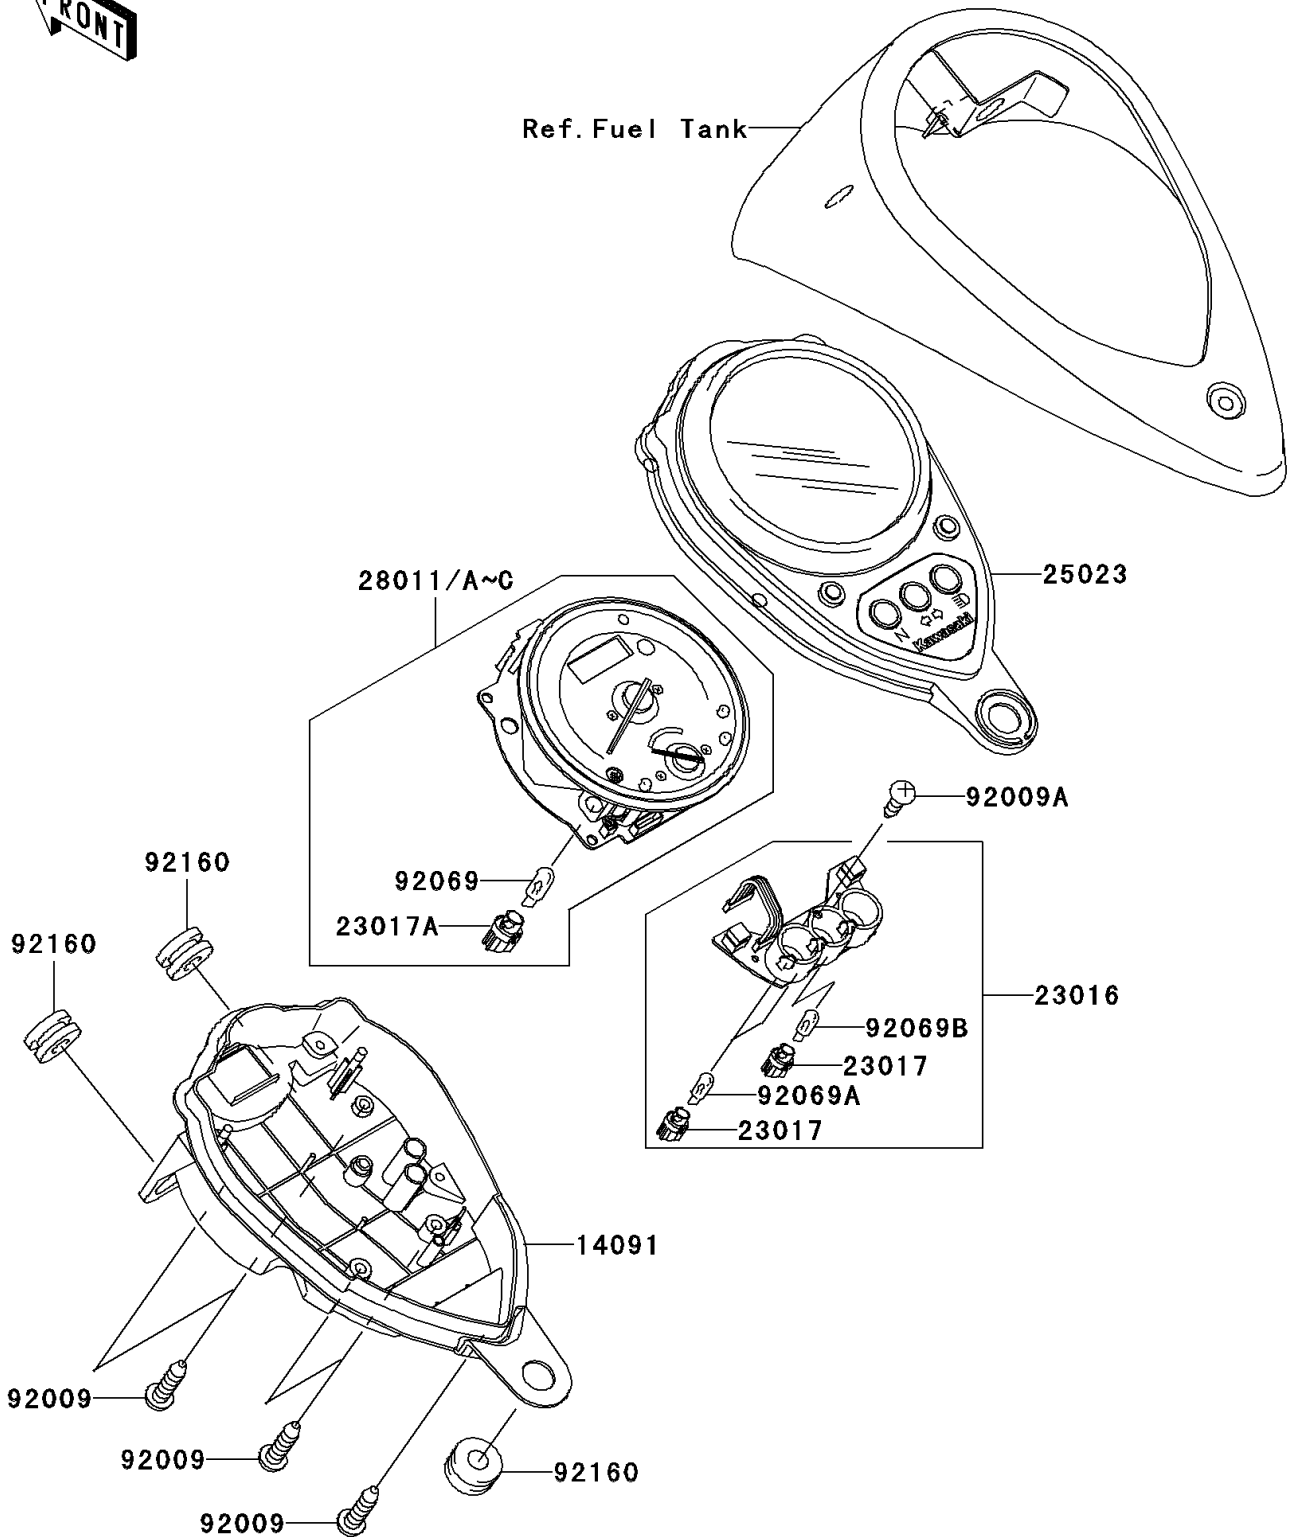

2001 Vulcan 1500 Nomad Fi PARTS DIAGRAM

Meter(s)

F2530

2001 Vulcan 1500 Nomad Fi PARTS LIST

Meter(s)

ITEM NAME	PART NUMBER	QUANTITY
COVER,METER,LWR (Ref # 14091)	14091-1215	1
LAMP-ASSY (Ref # 23016)	23016-1186	1
SOCKET,WEDGE BASE,T-5 (Ref # 23017)	23017-1063	3
SOCKET (Ref # 23017A)	23017-1064	1
COVER-METER CASE,UPP (Ref # 25023)	25023-1255	1
SCREW,TAPPING,4X16 (Ref # 92009)	92009-1163	5
SCREW,TAPPING,4X14 (Ref # 92009A)	92009-1503	1
BULB,12V 3W,T6.5 (Ref # 92069)	92069-1068	1
BULB,12V 2W,T5 (Ref # 92069A)	92069-1105	2
BULB,12V 1.4W,T5 (Ref # 92069B)	92069-1117	1
DAMPER (Ref # 92160)	92160-1162	3
METER,SPEED&TACHO,MPH (Ref # 28011)	28011-1212	1
METER,SPEED&TACHO,KPH (Ref # 28011A)	28011-1213	1