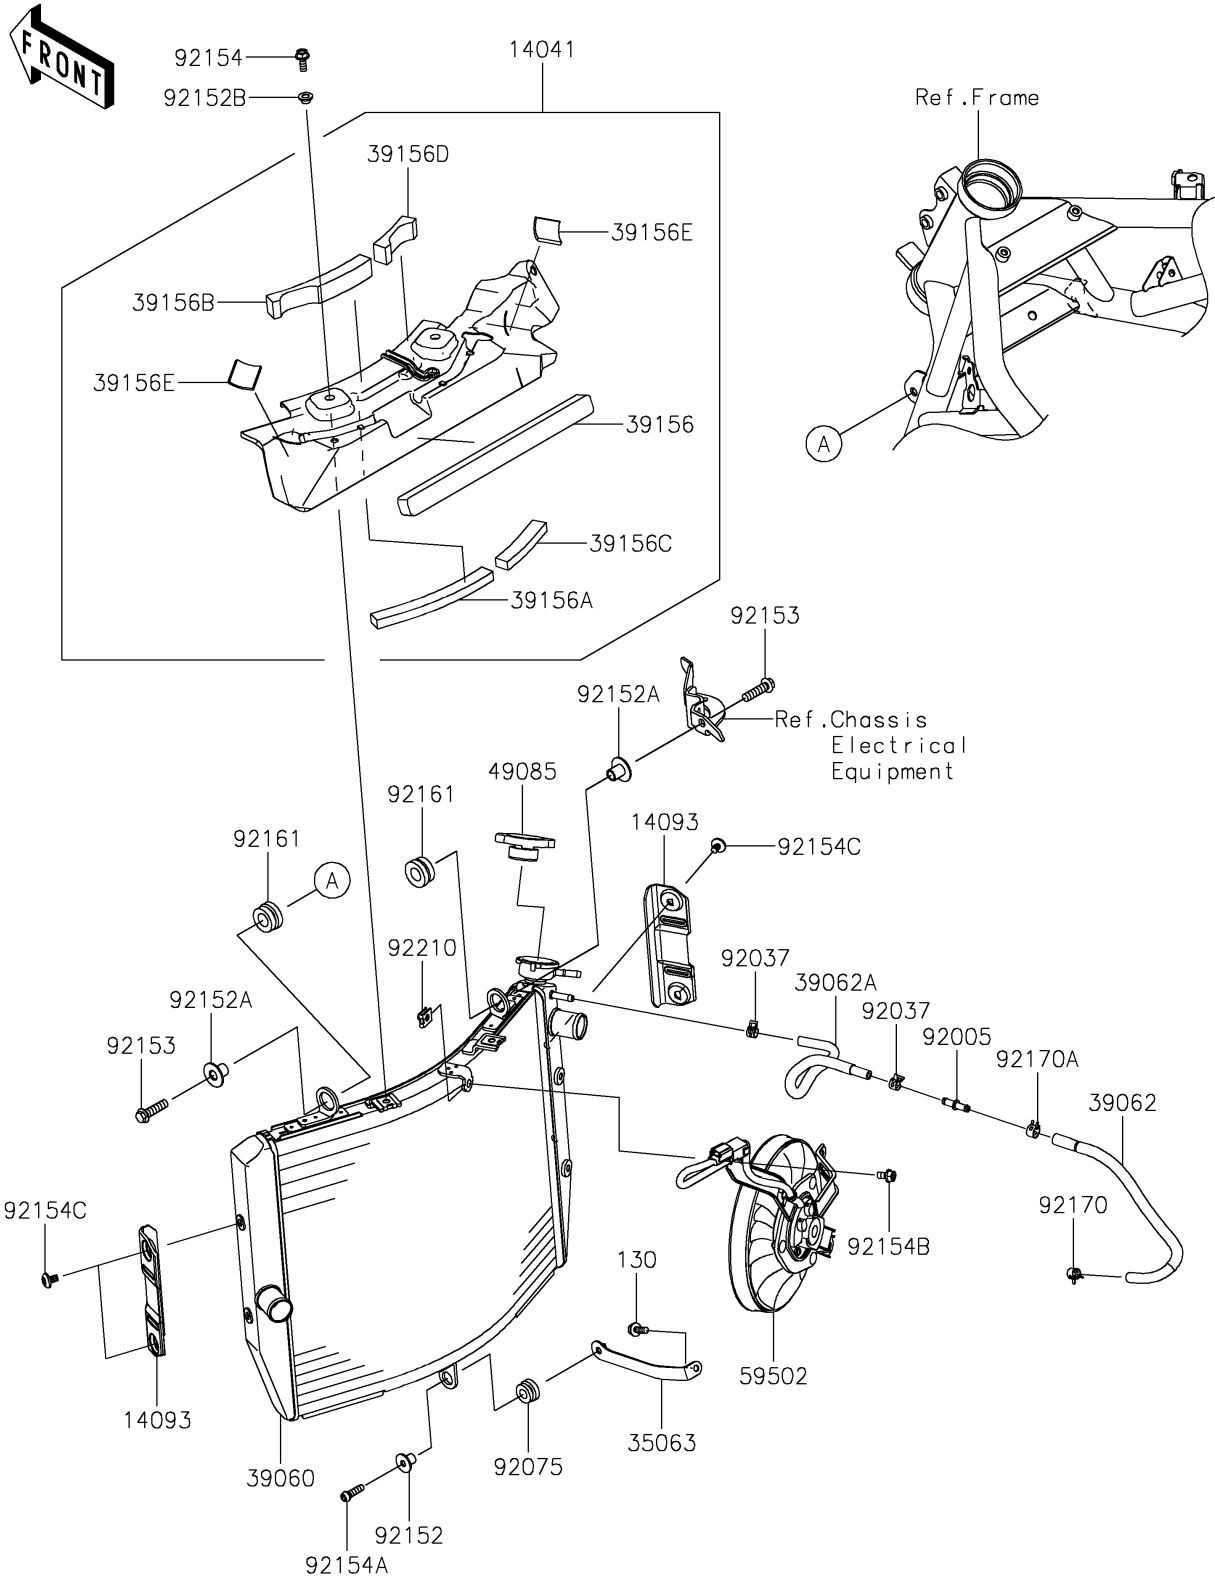

2023 Z H2 PARTS DIAGRAM

Radiator

E3032

2023 Z H2 PARTS LIST

Radiator

ITEM NAME	PART NUMBER	QUANTITY
COVER-COMP,HEAT (Ref # 14041)	14041-0620	1
COVER (Ref # 14093)	14093-0984	2
STAY (Ref # 35063)	35063-1507	1
RADIATOR (Ref # 39060)	39060-0740	1
HOSE-COOLING (Ref # 39062)	39062-0869	1
HOSE-COOLING (Ref # 39062A)	39062-0878	1
PAD,20X285X15 (Ref # 39156)	39156-1840	1
PAD,141X15X10 (Ref # 39156A)	39156-2250	1
PAD (Ref # 39156B)	39156-2251	1
PAD,80X15X10 (Ref # 39156C)	39156-2327	1
PAD (Ref # 39156D)	39156-2328	1
PAD,27X27X3 (Ref # 39156E)	39156-2525	2
CAP-ASSY-PRESSURE (Ref # 49085)	49085-0006	1
FAN-ASSY (Ref # 59502)	59502-0629	1
FITTING (Ref # 92005)	92005-0721	1
CLAMP,TUBE (Ref # 92037)	92037-1461	2
DAMPER,RUBBER (Ref # 92075)	92075-1123	1
COLLAR,6.5X10X13.1 (Ref # 92152)	92152-0332	1
COLLAR (Ref # 92152A)	92152-0439	2
COLLAR (Ref # 92152B)	92152-2111	2
BOLT,FLANGED,8X30 (Ref # 92153)	92153-1086	2
BOLT,FLANGED,6X16 (Ref # 92154)	92154-0887	2
BOLT,SOCKET,6X22 (Ref # 92154A)	92154-1456	1
BOLT (Ref # 92154B)	92154-1648	3
BOLT,SOCKET,6X10 (Ref # 92154C)	92154-4209	4
DAMPER (Ref # 92161)	92161-0304	2
CLAMP (Ref # 92170)	92170-1493	1
CLAMP (Ref # 92170A)	92170-1872	1
NUT (Ref # 92210)	92210-1323	1

2023 Z H2 PARTS LIST

Radiator

ITEM NAME	PART NUMBER	QUANTITY
BOLT-FLANGED,6X16 (Ref # 130)	130CC0616	1