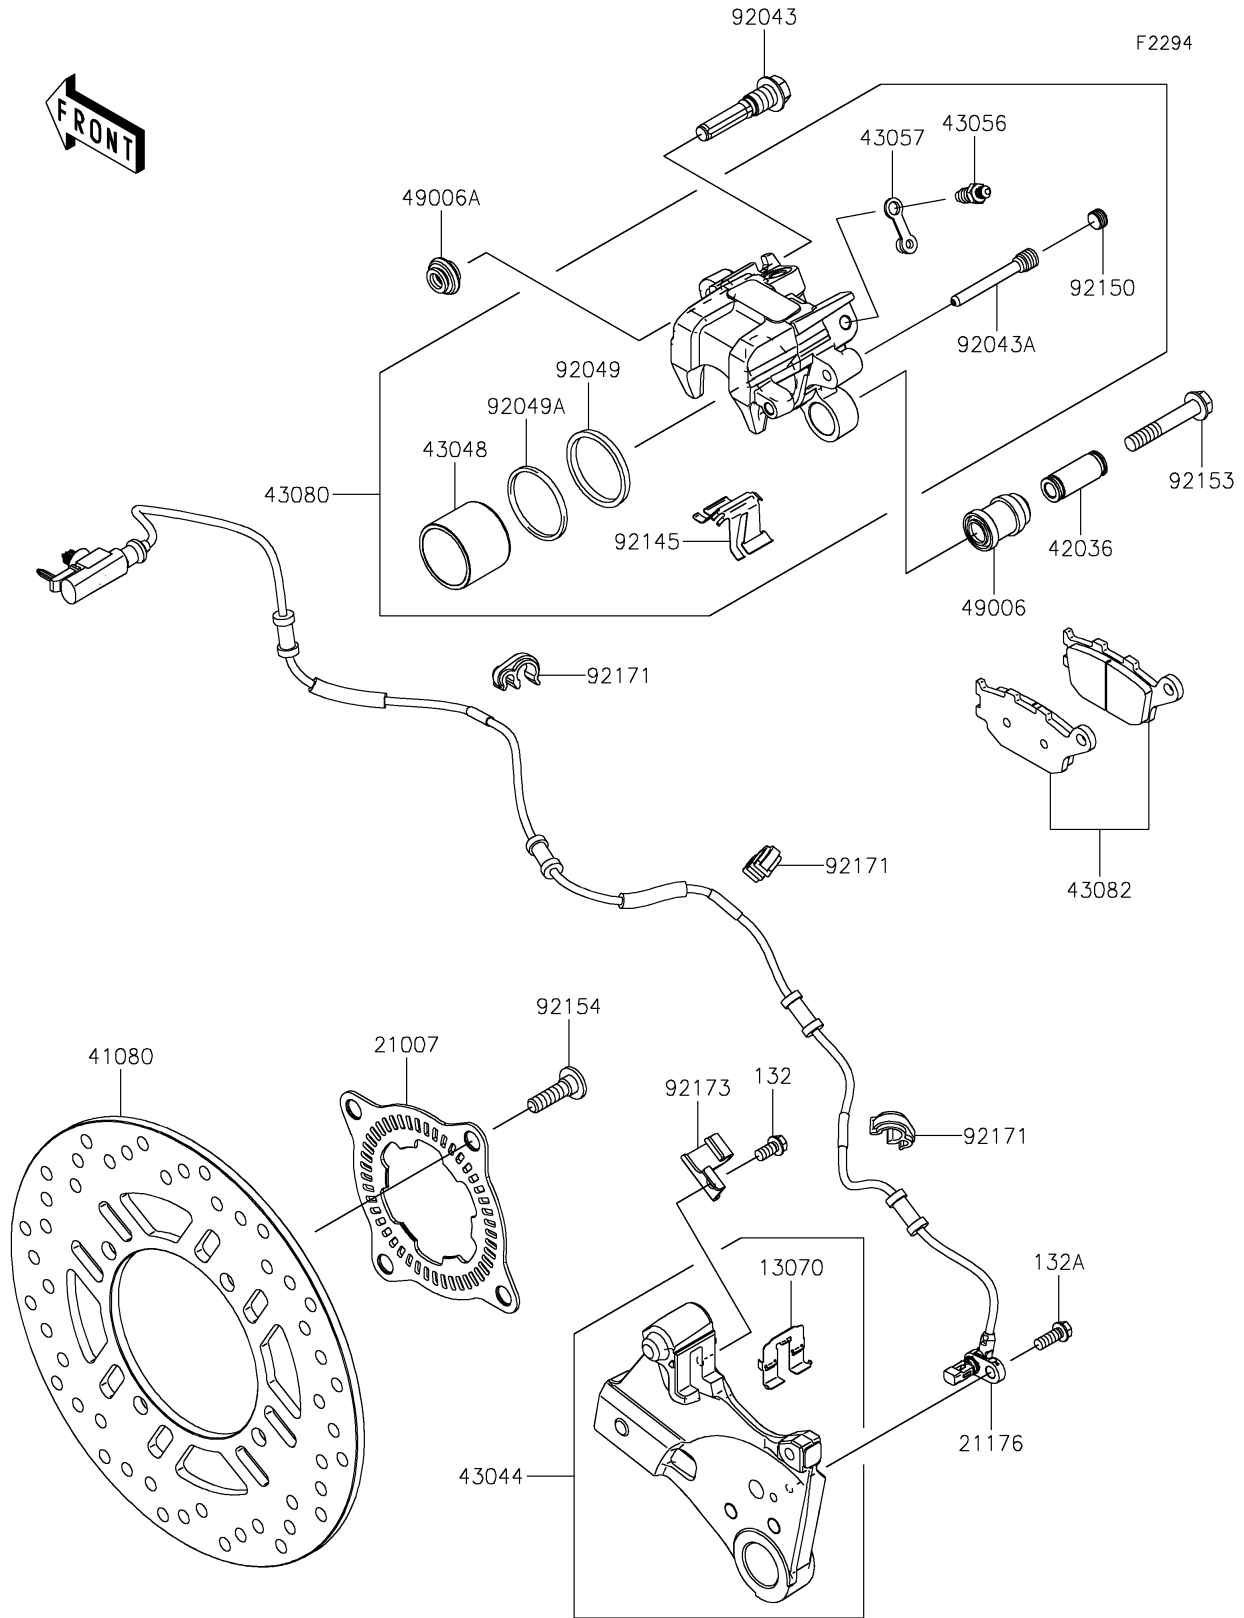

# 2023 Z H2 PARTS DIAGRAM

## Rear Brake

## 2023 Z H2 PARTS LIST

### Rear Brake

ITEM NAME	PART NUMBER	QUANTITY
GUIDE,BRAKE PAD (Ref # 13070)	13070-0076	1
ROTOR,SENSOR,RR (Ref # 21007)	21007-0141	1
SENSOR,RR,SPEED (Ref # 21176)	21176-0928	1
DISC,RR (Ref # 41080)	41080-0718	1
SLEEVE (Ref # 42036)	42036-0050	1
HOLDER-COMP-CALIPER (Ref # 43044)	43044-0093	1
PISTON-CALIPER (Ref # 43048)	43048-0008	1
BREATHER (Ref # 43056)	43056-1055	1
CAP-BREATHER (Ref # 43057)	43057-1001	1
CALIPER-SUB-ASSY,RR,BLACK (Ref # 43080)	43080-0050-DJ	1
PAD-ASSY-BRAKE (Ref # 43082)	43082-0185	1
BOOT (Ref # 49006)	49006-0058	1
BOOT,CALIPER (Ref # 49006A)	49006-1242	1
PIN (Ref # 92043)	92043-0137	1
PIN,HANGER (Ref # 92043A)	92043-1520	1
SEAL-OIL (Ref # 92049)	92049-1449	1
SEAL-OIL (Ref # 92049A)	92049-1450	1
SPRING,PAD (Ref # 92145)	92145-0493	1
BOLT,PLUG (Ref # 92150)	92150-1692	1
BOLT,FLANGED (Ref # 92153)	92153-1826	1
BOLT,SOCKET,8X30 (Ref # 92154)	92154-1865	4
CLAMP,BRAKE HOSE (Ref # 92171)	92171-1819	3
CLAMP (Ref # 92173)	92173-1798	1
BOLT-FLANGED-SMALL,6X12 (Ref # 132)	132BB0612	1
BOLT-FLANGED-SMALL,6X16 (Ref # 132A)	132BB0616	1