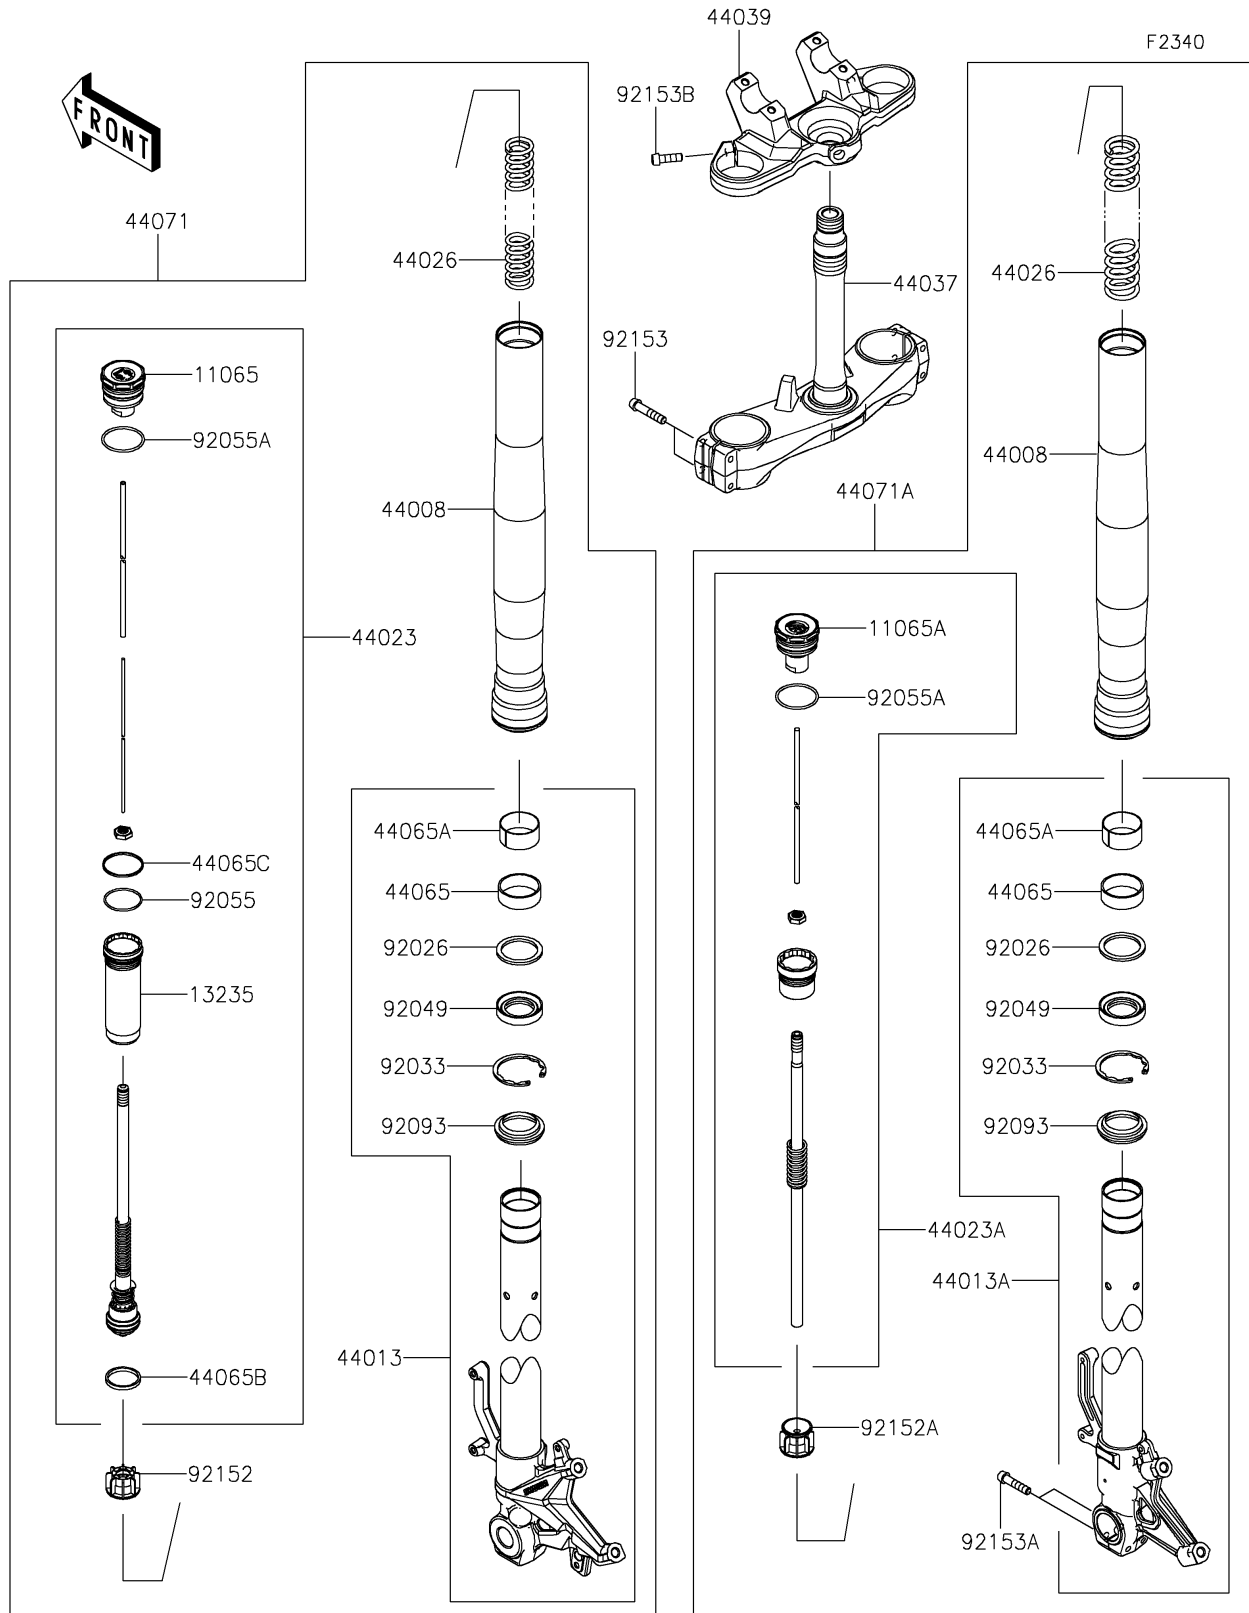

2023 Z H2 PARTS DIAGRAM

Front Fork

2023 Z H2 PARTS LIST

Front Fork

ITEM NAME	PART NUMBER	QUANTITY
CAP,FORK,LH (Ref # 11065)	11065-1336	1
CAP,FORK,RH (Ref # 11065A)	11065-1337	1
GUIDE-COMP (Ref # 13235)	13235-0014	1
PIPE-FORK OUTER (Ref # 44008)	44008-0094	2
PIPE-FORK INNER,LH (Ref # 44013)	44013-0349	1
PIPE-FORK INNER,RH (Ref # 44013A)	44013-0350	1
CYLINDER-SET-FORK (Ref # 44023)	44023-0157	1
CYLINDER-SET-FORK (Ref # 44023A)	44023-0158	1
SPRING-FRONT FORK (Ref # 44026)	44026-0240	2
HOLDER-FORK UNDER (Ref # 44037)	44037-0205	1
HOLDER-FORK UPPER (Ref # 44039)	44039-0207	1
BUSHING-FRONT FORK (Ref # 44065)	44065-0026	2
BUSHING-FRONT FORK,SLIDE (Ref # 44065A)	44065-0038	2
BUSHING-FRONT FORK (Ref # 44065B)	44065-0039	1
BUSHING-FRONT FORK (Ref # 44065C)	44065-0040	1
DAMPER-ASSY,FORK,LH (Ref # 44071)	44071-1399	1
DAMPER-ASSY,FORK,RH (Ref # 44071A)	44071-1400	1
SPACER (Ref # 92026)	92026-0165	2
RING-SNAP (Ref # 92033)	92033-0729	2
SEAL-OIL (Ref # 92049)	92049-0119	2
RING-O (Ref # 92055)	92055-0215	1
RING-O,FORK CAP (Ref # 92055A)	92055-1497	2
SEAL,DUST (Ref # 92093)	92093-0042	2
COLLAR (Ref # 92152)	92152-0930	1
COLLAR (Ref # 92152A)	92152-2654	1
BOLT (Ref # 92153)	92153-0853	4
BOLT,SOCKET,8X35 (Ref # 92153A)	92153-0854	2
BOLT (Ref # 92153B)	92153-0855	2