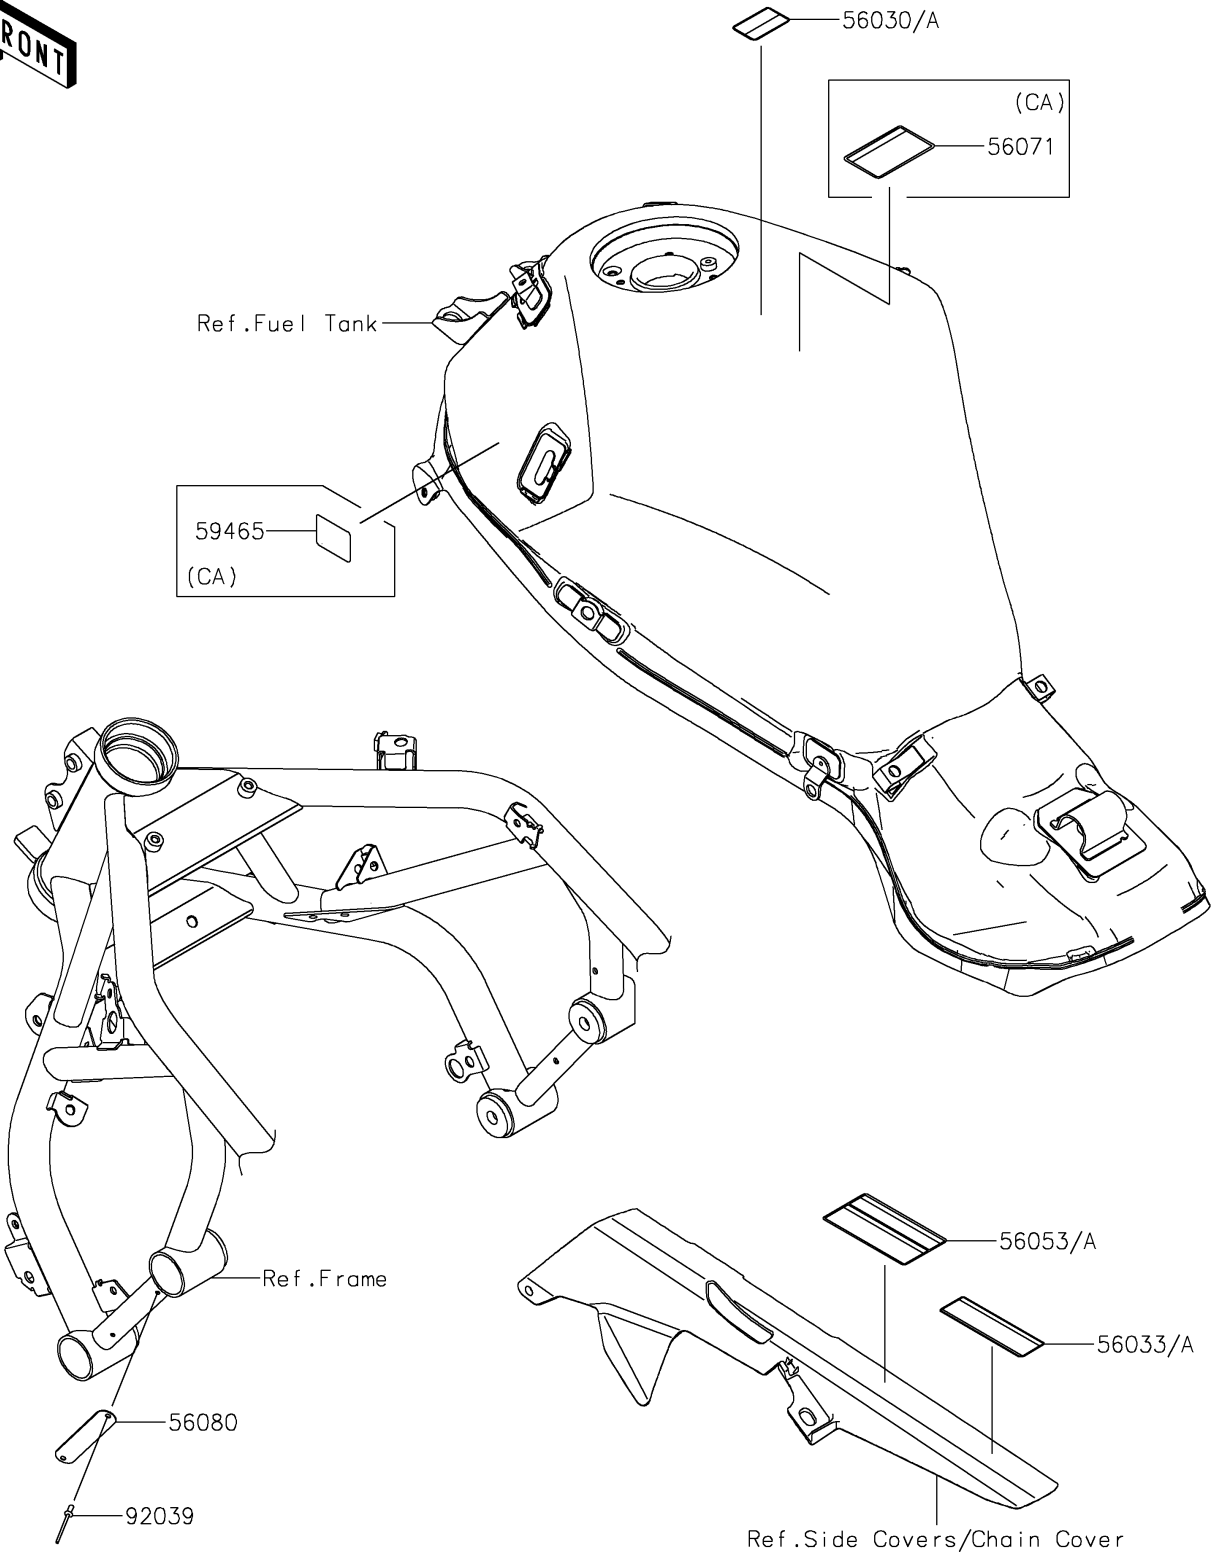

# 2022 Z H2 PARTS DIAGRAM

Labels

F2860

## 2022 Z H2 PARTS LIST

### Labels

ITEM NAME	PART NUMBER	QUANTITY
LABEL,GASOLINE (Ref # 56030A)	56030-0358	1
LABEL-MANUAL,CHAIN (Ref # 56033)	56033-0862	1
LABEL-MANUAL,CHAIN (Ref # 56033A)	56033-0863	1
LABEL-SPECIFICATION,TIRE&LOAD (Ref # 56053)	56053-1748	1
LABEL-SPECIFICATION,TIRE&LOAD (Ref # 56053A)	56053-1749	1
LABEL-BRAND,KAWASAKI (Ref # 56080)	56080-1077	1
RIVET (Ref # 92039)	92039-1251	2