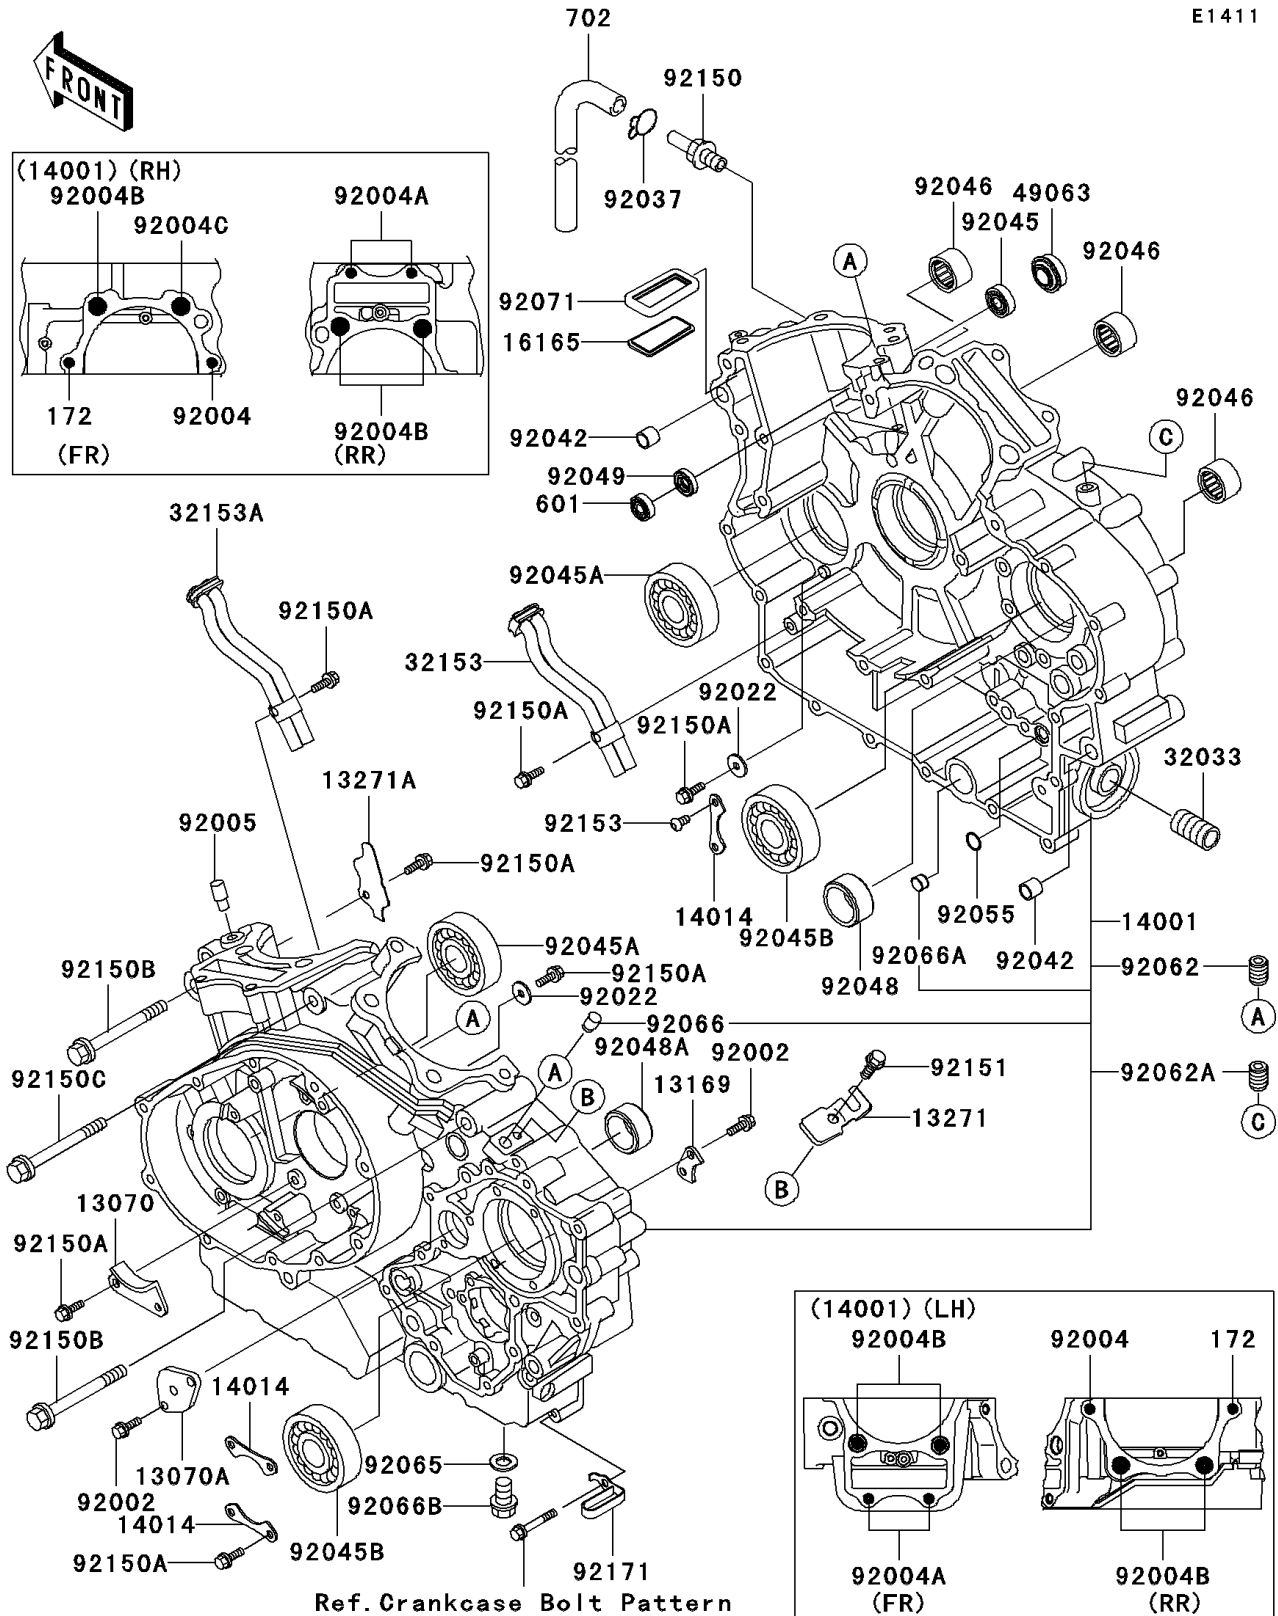

2004 Vulcan 1500 Nomad Fi PARTS DIAGRAM

Crankcase

E1411

2004 Vulcan 1500 Nomad Fi PARTS LIST

Crankcase

ITEM NAME	PART NUMBER	QUANTITY
-----------	-------------	----------