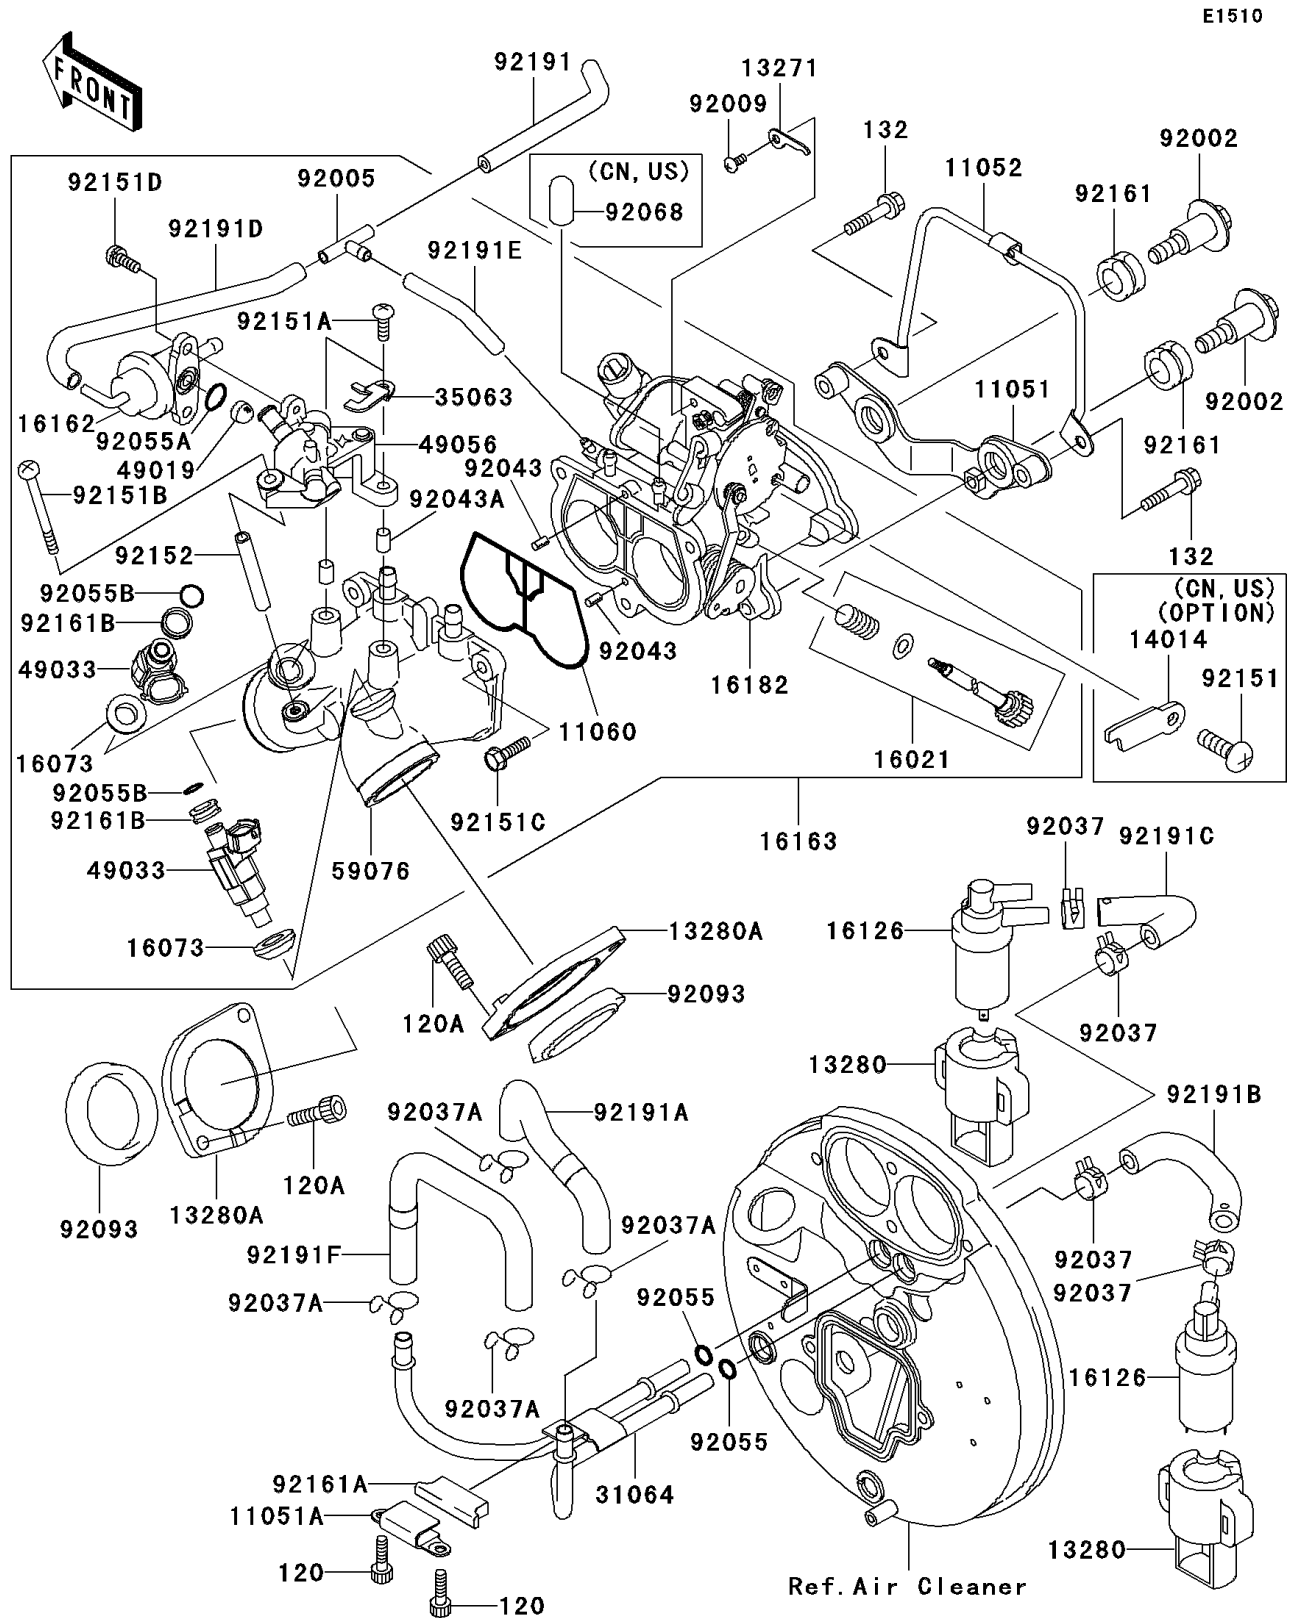

2004 Vulcan 1500 Nomad Fi PARTS DIAGRAM

Throttle

2004 Vulcan 1500 Nomad Fi PARTS LIST

Throttle

| ITEM NAME | PART NUMBER | QUANTITY |
|-----------|-------------|----------|
|-----------|-------------|----------|