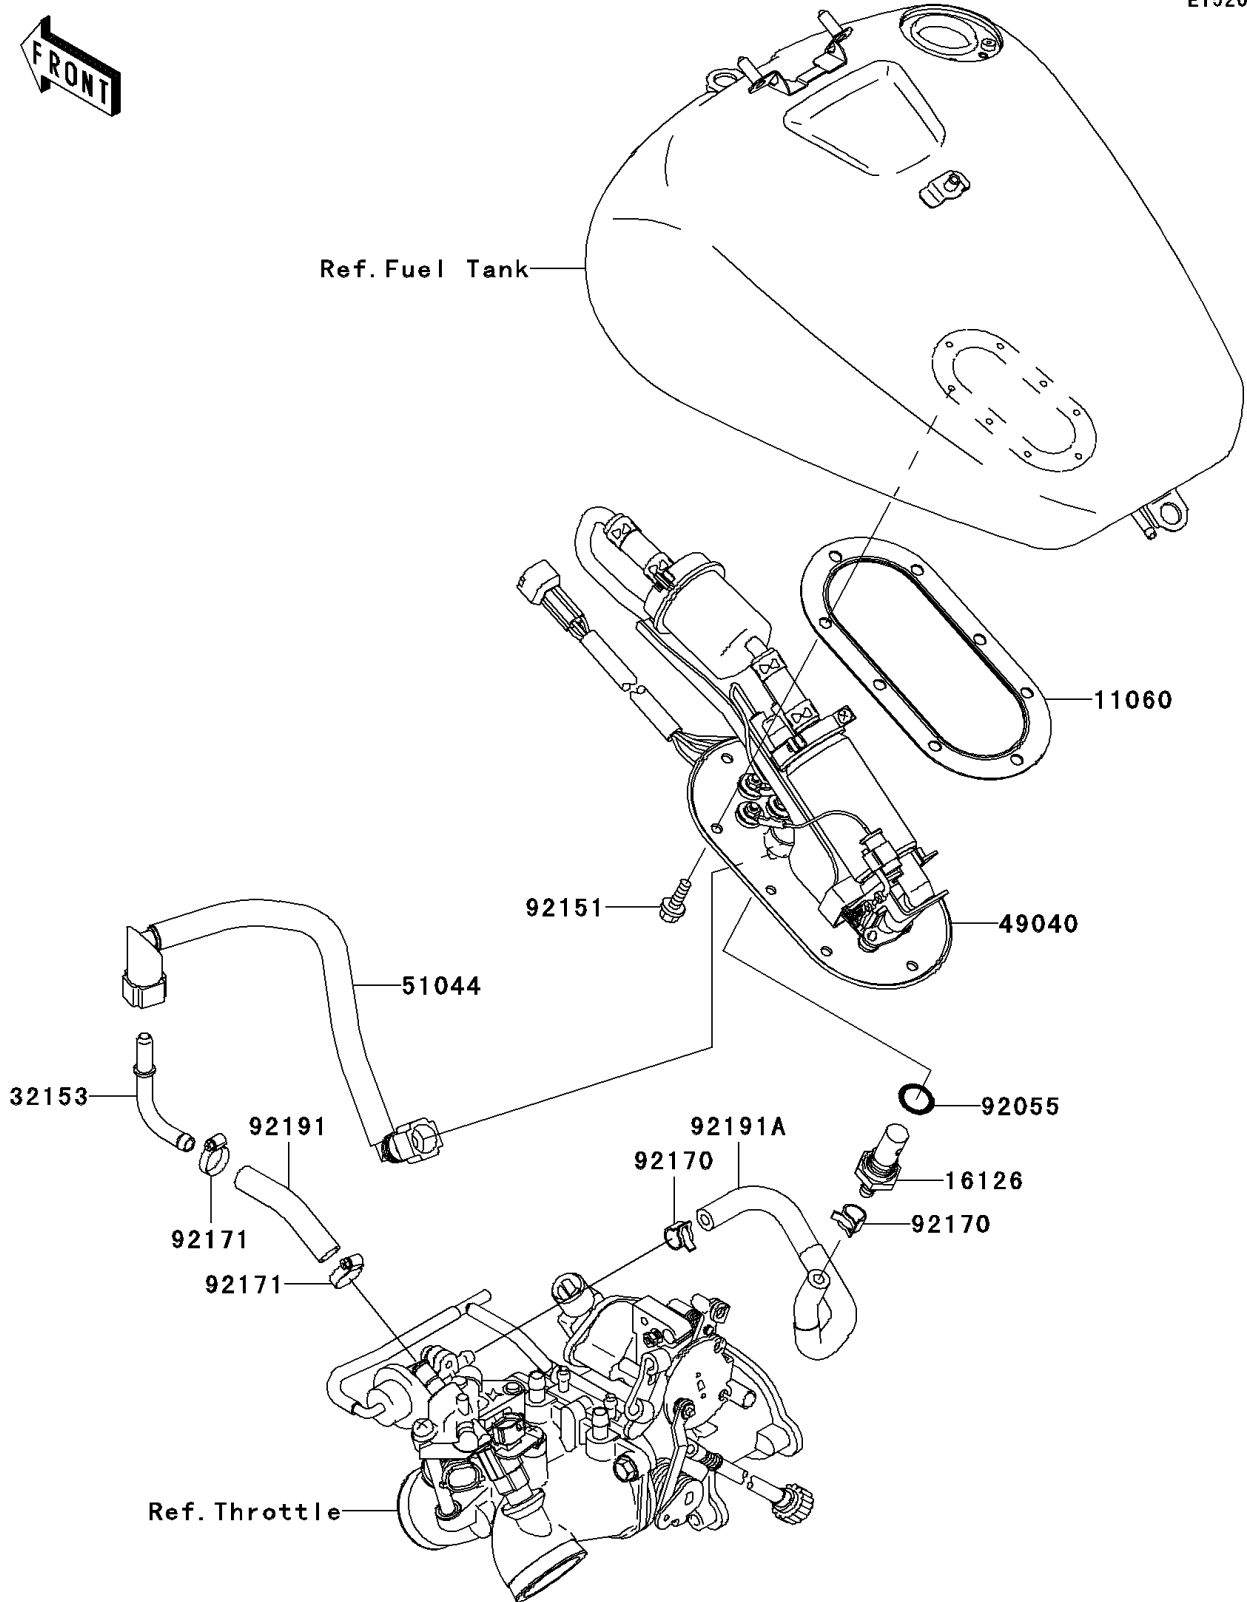

2004 Vulcan 1500 Nomad Fi PARTS DIAGRAM

Fuel Pump

E1520

2004 Vulcan 1500 Nomad Fi PARTS LIST

Fuel Pump

ITEM NAME	PART NUMBER	QUANTITY
GASKET (Ref # 11060)	11060-1929	1
VALVE (Ref # 16126)	16126-1418	1
PIPE (Ref # 32153)	32153-1414	1
PUMP-FUEL (Ref # 49040)	49040-1071	1
TUBE-ASSY (Ref # 51044)	51044-1212	1
RING-O,14.8X2.4 (Ref # 92055)	92055-1667	1
BOLT,FLANGED,5X12 (Ref # 92151)	92151-1599	8
CLAMP (Ref # 92170)	92170-1492	2
CLAMP (Ref # 92171)	92171-1274	2
TUBE (Ref # 92191)	92191-1536	1
TUBE (Ref # 92191A)	92191-1557	1