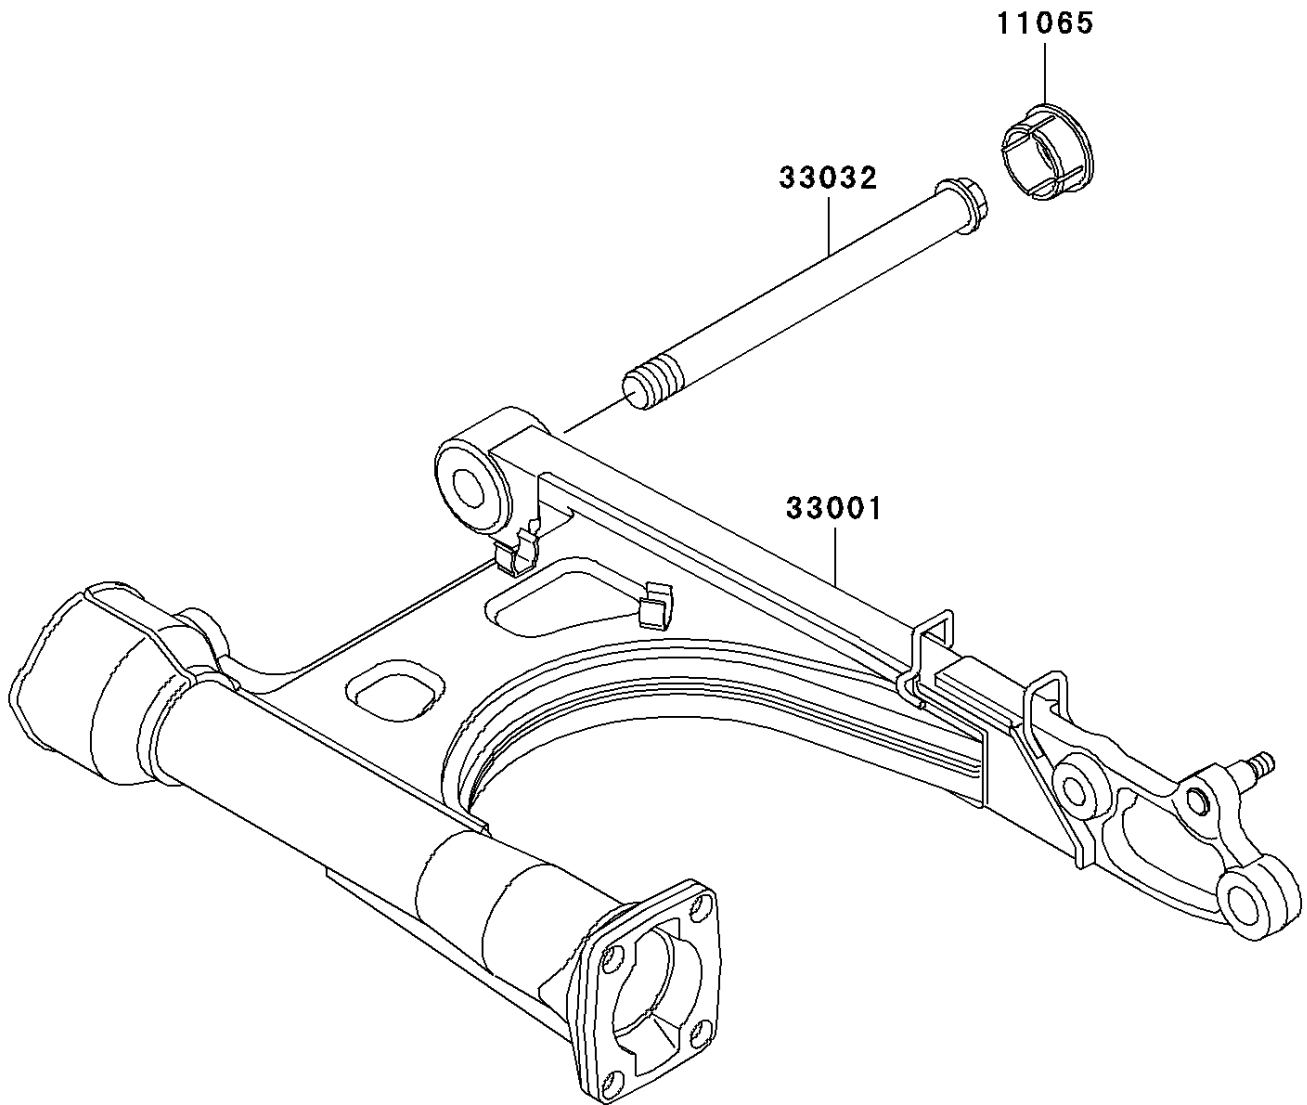

2004 Vulcan 1500 Nomad Fi PARTS DIAGRAM

Swingarm

F2141

2004 Vulcan 1500 Nomad Fi PARTS LIST

Swingarm

ITEM NAME	PART NUMBER	QUANTITY
CAP,SWING ARM (Ref # 11065)	11065-1259	1
ARM-COMP-SWING (Ref # 33001)	33001-1617	1
SHAFT-SWING ARM (Ref # 33032)	33032-1181	1