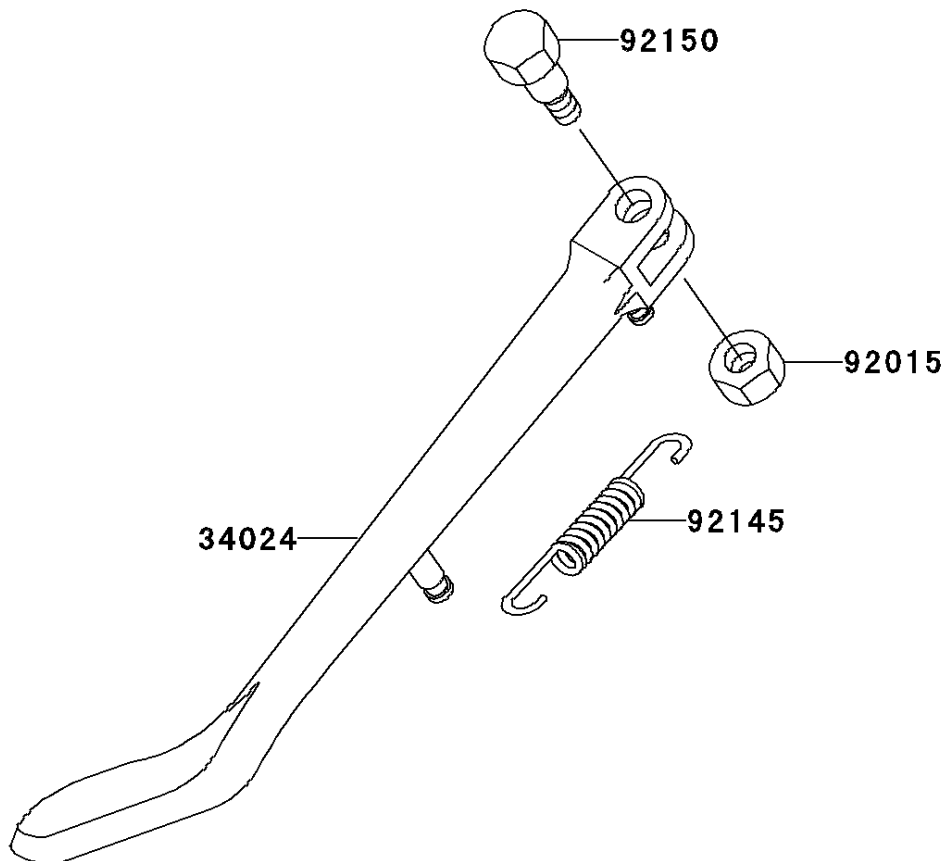

2004 Vulcan 1500 Nomad Fi PARTS DIAGRAM

Stand(s)

F2190

2004 Vulcan 1500 Nomad Fi PARTS LIST

Stand(s)

ITEM NAME	PART NUMBER	QUANTITY
STAND-SIDE (Ref # 34024)	34024-1330	1
NUT,LOCK,10MM,BLACK (Ref # 92015)	92015-1188	1
SPRING,SIDE STAND (Ref # 92145)	92145-0083	1
BOLT,SIDE STAND (Ref # 92150)	92150-1941	1