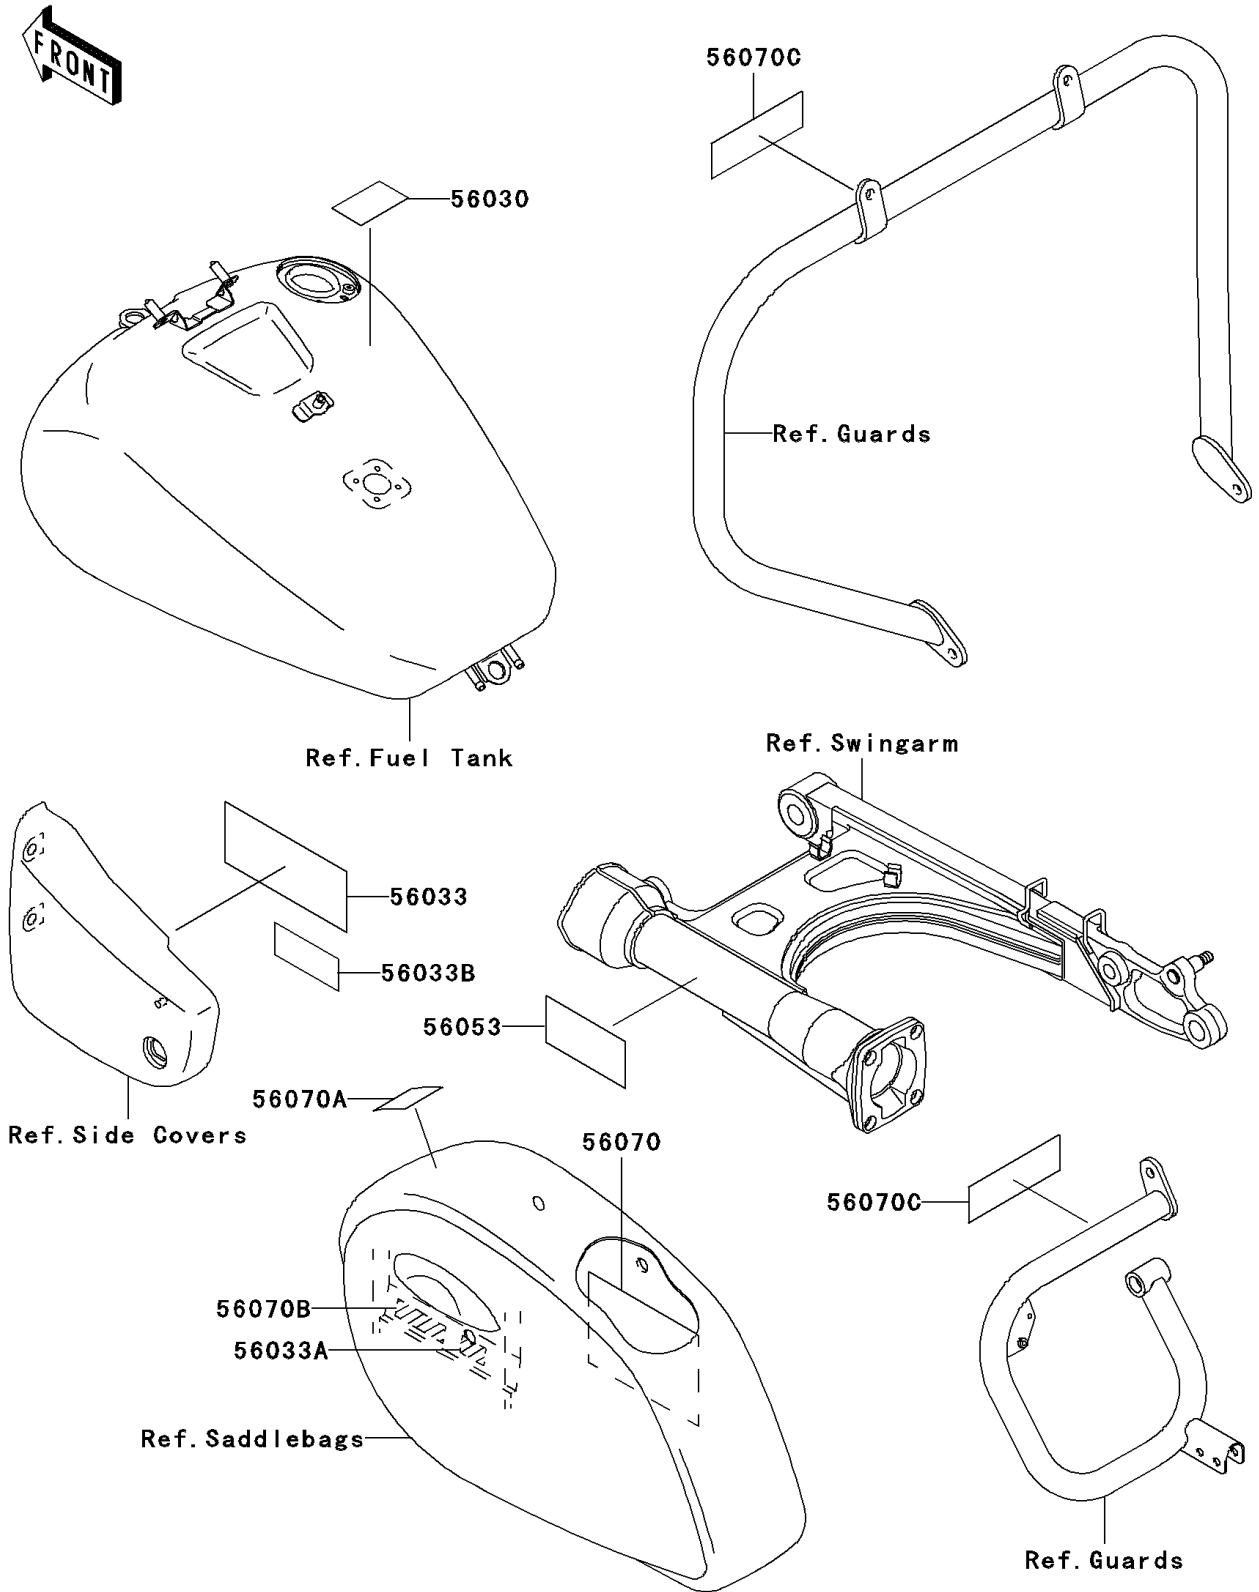

2004 Vulcan 1500 Nomad Fi PARTS DIAGRAM

Labels(CN)

F2860A

2004 Vulcan 1500 Nomad Fi PARTS LIST

Labels(CN)

ITEM NAME	PART NUMBER	QUANTITY
LABEL,GASOLINE (Ref # 56030)	56030-1178	1
LABEL-MANUAL,DAILY SAFETY (Ref # 56033)	56033-1115	1
LABEL-MANUAL,SIDE BAG (Ref # 56033A)	56033-1132	2
LABEL-MANUAL,OIL&OIL FILTER (Ref # 56033B)	56033-1262	1
LABEL-SPECIFICATION,TIRE&LOAD (Ref # 56053)	56053-1102	1
LABEL-WARNING,SIDE BAG (Ref # 56070)	56070-1150	2
LABEL-WARNING,SIDE BAG (Ref # 56070A)	56070-1154	2
LABEL-WARNING,SIDE BAG (Ref # 56070B)	56070-1155	2
LABEL-WARNING,SIDE BAG GUARD (Ref # 56070C)	56070-1180	2