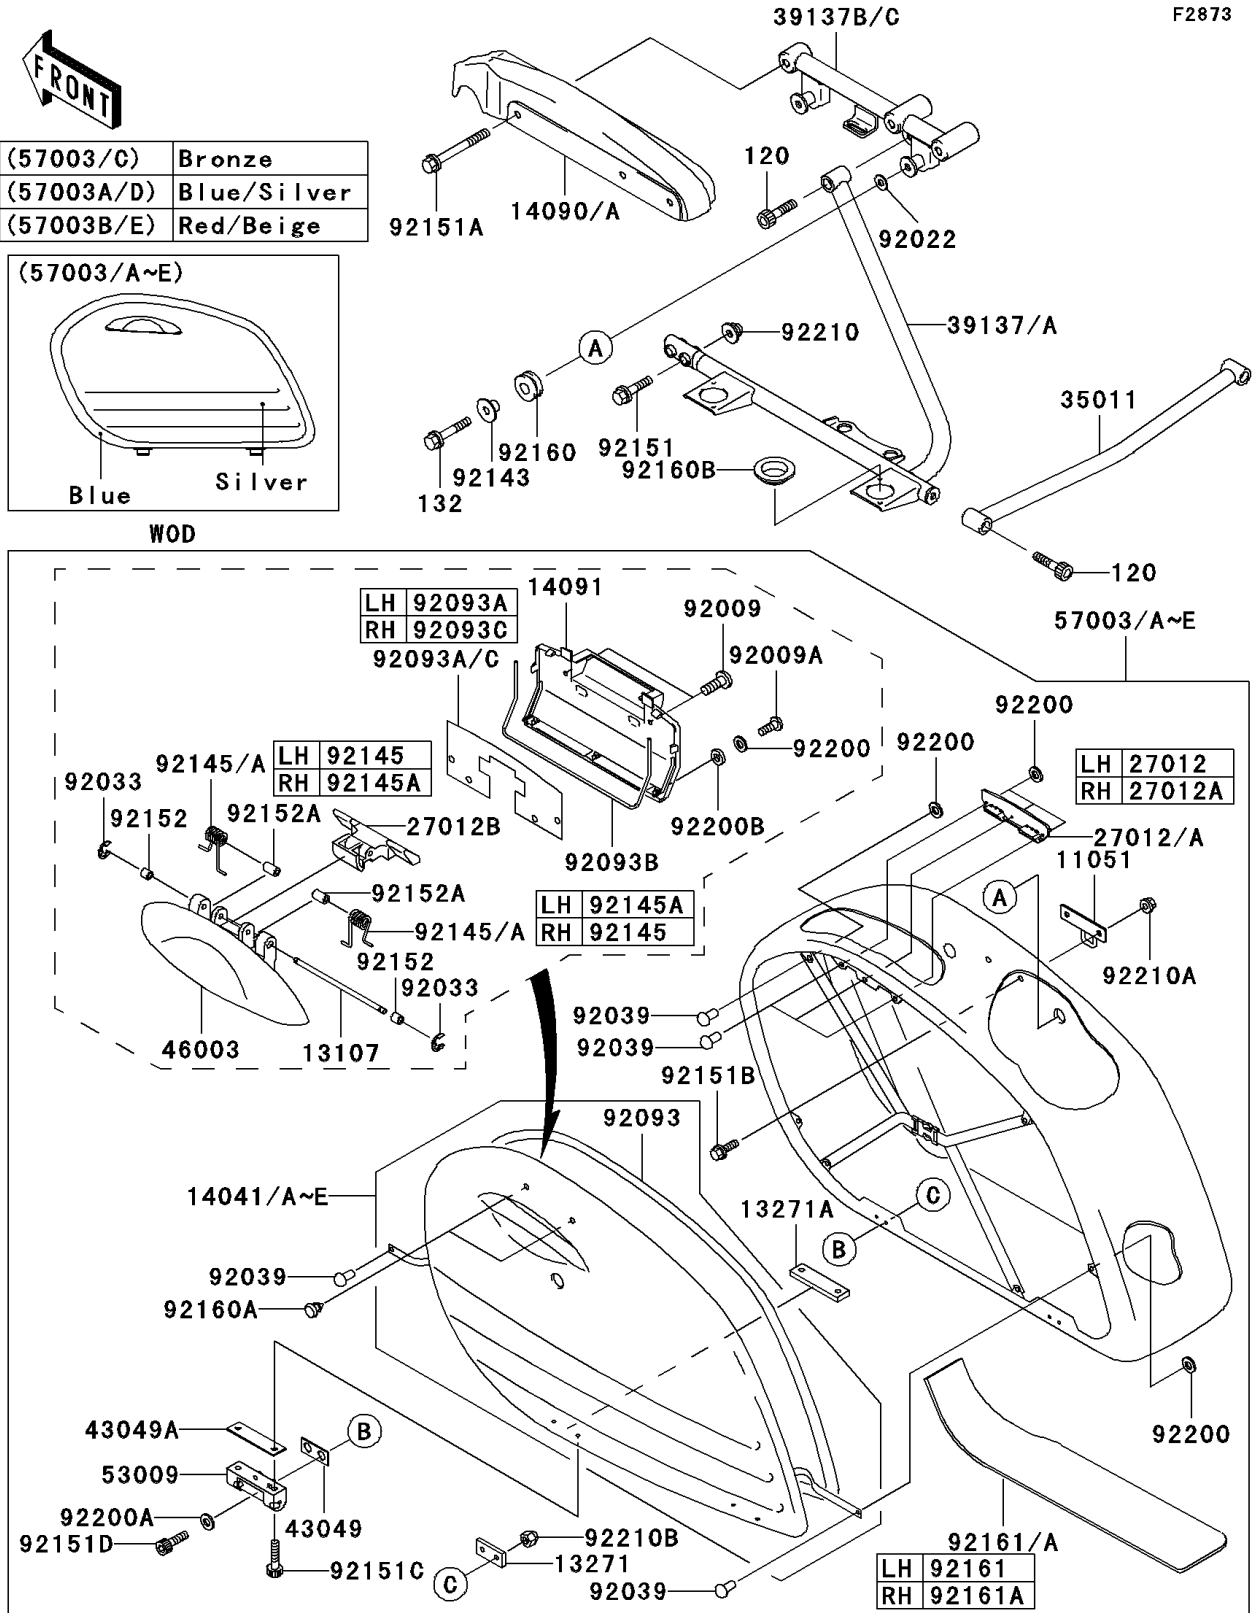

2004 Vulcan 1500 Nomad Fi PARTS DIAGRAM

Saddlebags

F2873

(57003/C)	Bronze
(57003A/D)	Blue/Silver
(57003B/E)	Red/Beige

(57003/A~E)

WOD