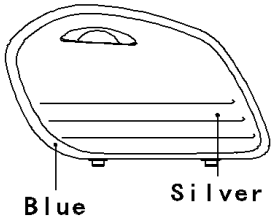

2004 Vulcan 1500 Nomad Fi PARTS DIAGRAM

Saddlebags

F2873

(57003/C)	Bronze
(57003A/D)	Blue/Silver
(57003B/E)	Red/Beige

(57003/A~E)

WOD

2004 Vulcan 1500 Nomad Fi PARTS LIST

Saddlebags

ITEM NAME	PART NUMBER	QUANTITY
BRACKET,SIDE BAG BODY (Ref # 11051)	11051-1104	2
SHAFT (Ref # 13107)	13107-1403	2
PLATE (Ref # 13271)	13271-1146	4
PLATE (Ref # 13271A)	13271-1147	4
COVER-COMP,SIDE BAG,LH,SILVER (Ref # 14041)	14041-1130-GU	1
COVER-COMP,SIDE BAG,LH,BRONZE (Ref # 14041B)	14041-1130-1Z	1
COVER-COMP,SIDE BAG,RH,SILVER (Ref # 14041C)	14041-1131-GU	1
COVER-COMP,SIDE BAG,RH,BRONZE (Ref # 14041E)	14041-1131-1Z	1
COVER,RR FENDER,LH (Ref # 14090)	14090-1894	1
COVER,RR FENDER,RH (Ref # 14090A)	14090-1895	1
COVER,LID MAINTENANCE (Ref # 14091)	14091-1069	2
HOOK,LOCK PLATE,LH (Ref # 27012)	27012-1571	1
HOOK,LOCK PLATE,RH (Ref # 27012A)	27012-1572	1
HOOK,HANDLE (Ref # 27012B)	27012-1575	2
STAY,SIDE BAG (Ref # 35011)	35011-1896	1
STAY-COMP,SIDE BAG,LH,LWR (Ref # 39137)	39137-1067	1
STAY-COMP,SIDE BAG,RH,LWR (Ref # 39137A)	39137-1068	1
STAY-COMP,SIDE BAG,LH,UPP (Ref # 39137B)	39137-1075	1
STAY-COMP,SIDE BAG,RH,UPP (Ref # 39137C)	39137-1076	1
PACKING (Ref # 43049)	43049-1084	4
PACKING (Ref # 43049A)	43049-1086	4
HANDLE,SIDE BAG (Ref # 46003)	46003-1505	2
HINGE,SIDE BAG (Ref # 53009)	53009-1104	4
BAG-ASSY,LH,M.D.BRONZE (Ref # 57003)	57003-1084-1Z	1
BAG-ASSY,LH,BLUE/SILVER (Ref # 57003B)	57003-1084-674	1
BAG-ASSY,RH,M.D.BRONZE (Ref # 57003C)	57003-1085-1Z	1
BAG-ASSY,RH,BLUE/SILVER (Ref # 57003E)	57003-1085-674	1
SCREW,TAPPING,4X12 (Ref # 92009)	92009-1870	4
SCREW,TAPPING,3X8 (Ref # 92009A)	92009-1871	6