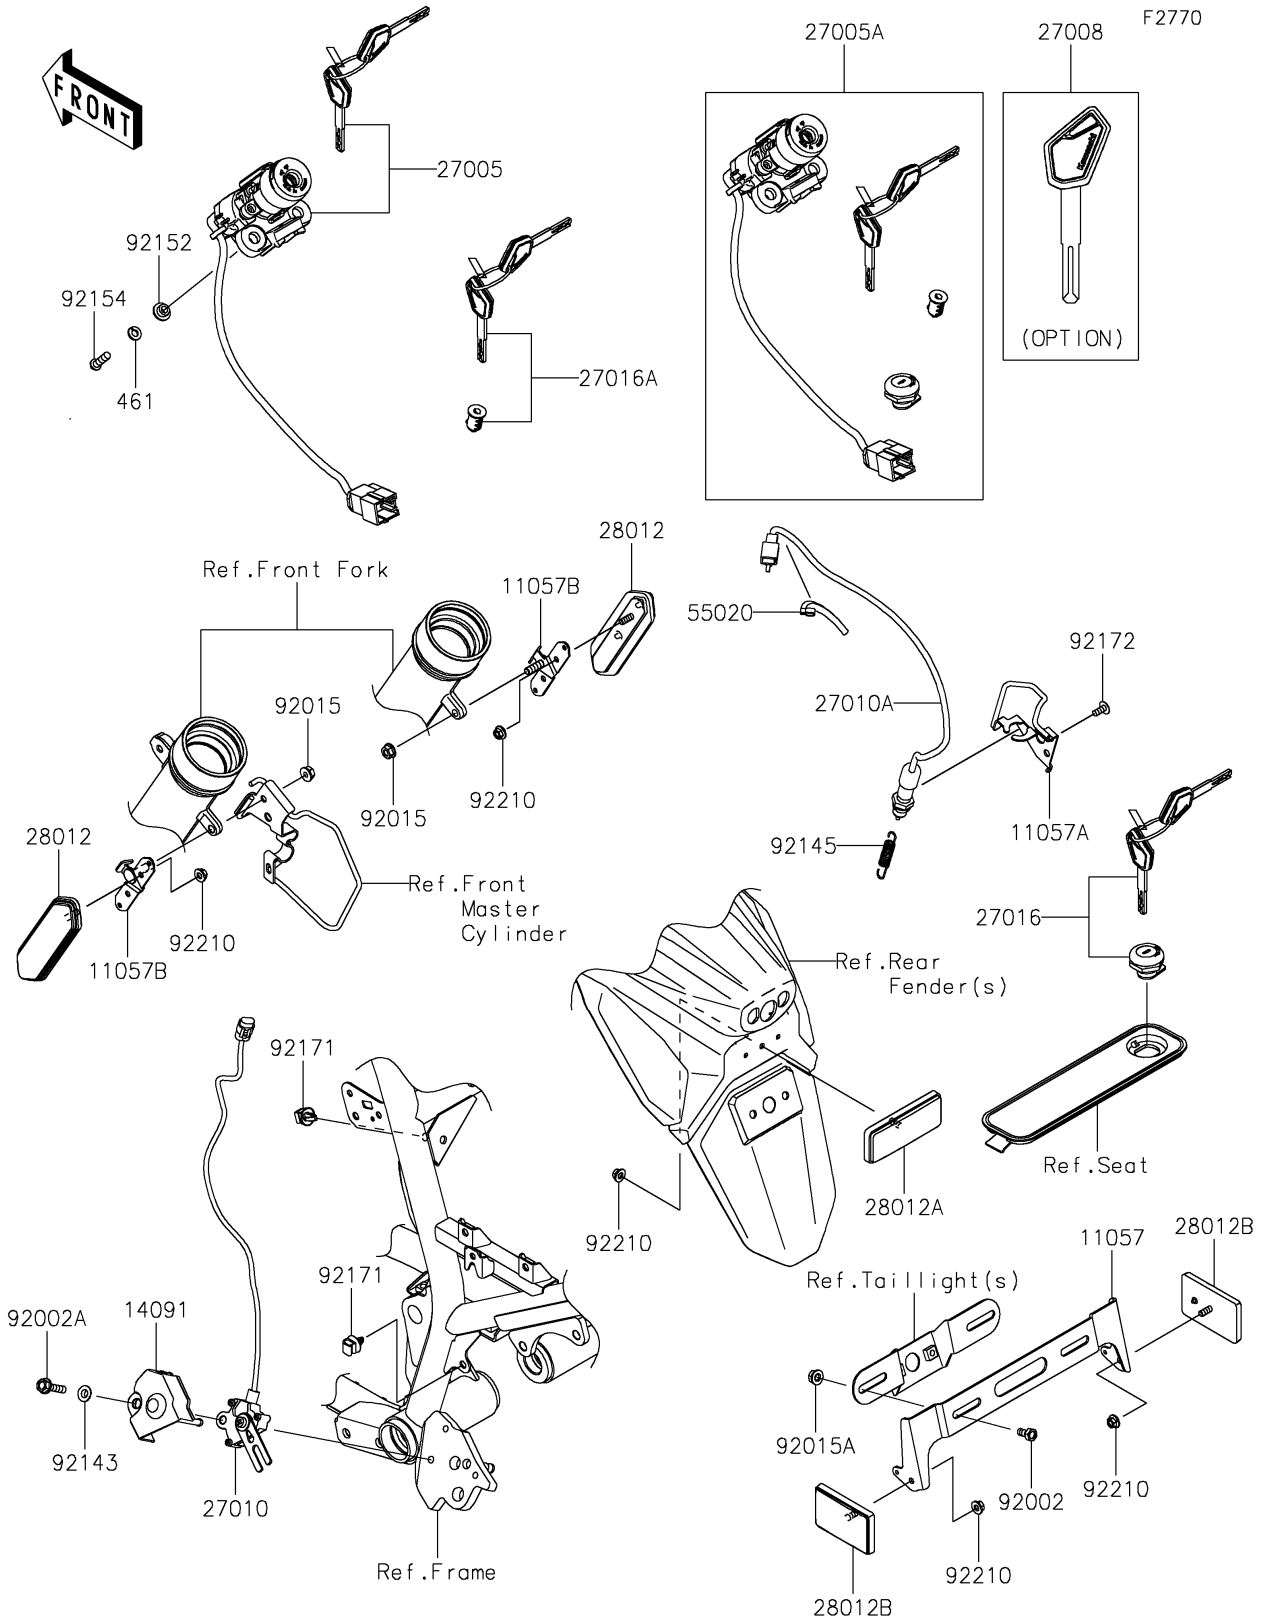

2023 KLR® 650 S PARTS DIAGRAM

Ignition Switch

2023 KLR® 650 S PARTS LIST

Ignition Switch

ITEM NAME	PART NUMBER	QUANTITY
-----------	-------------	----------