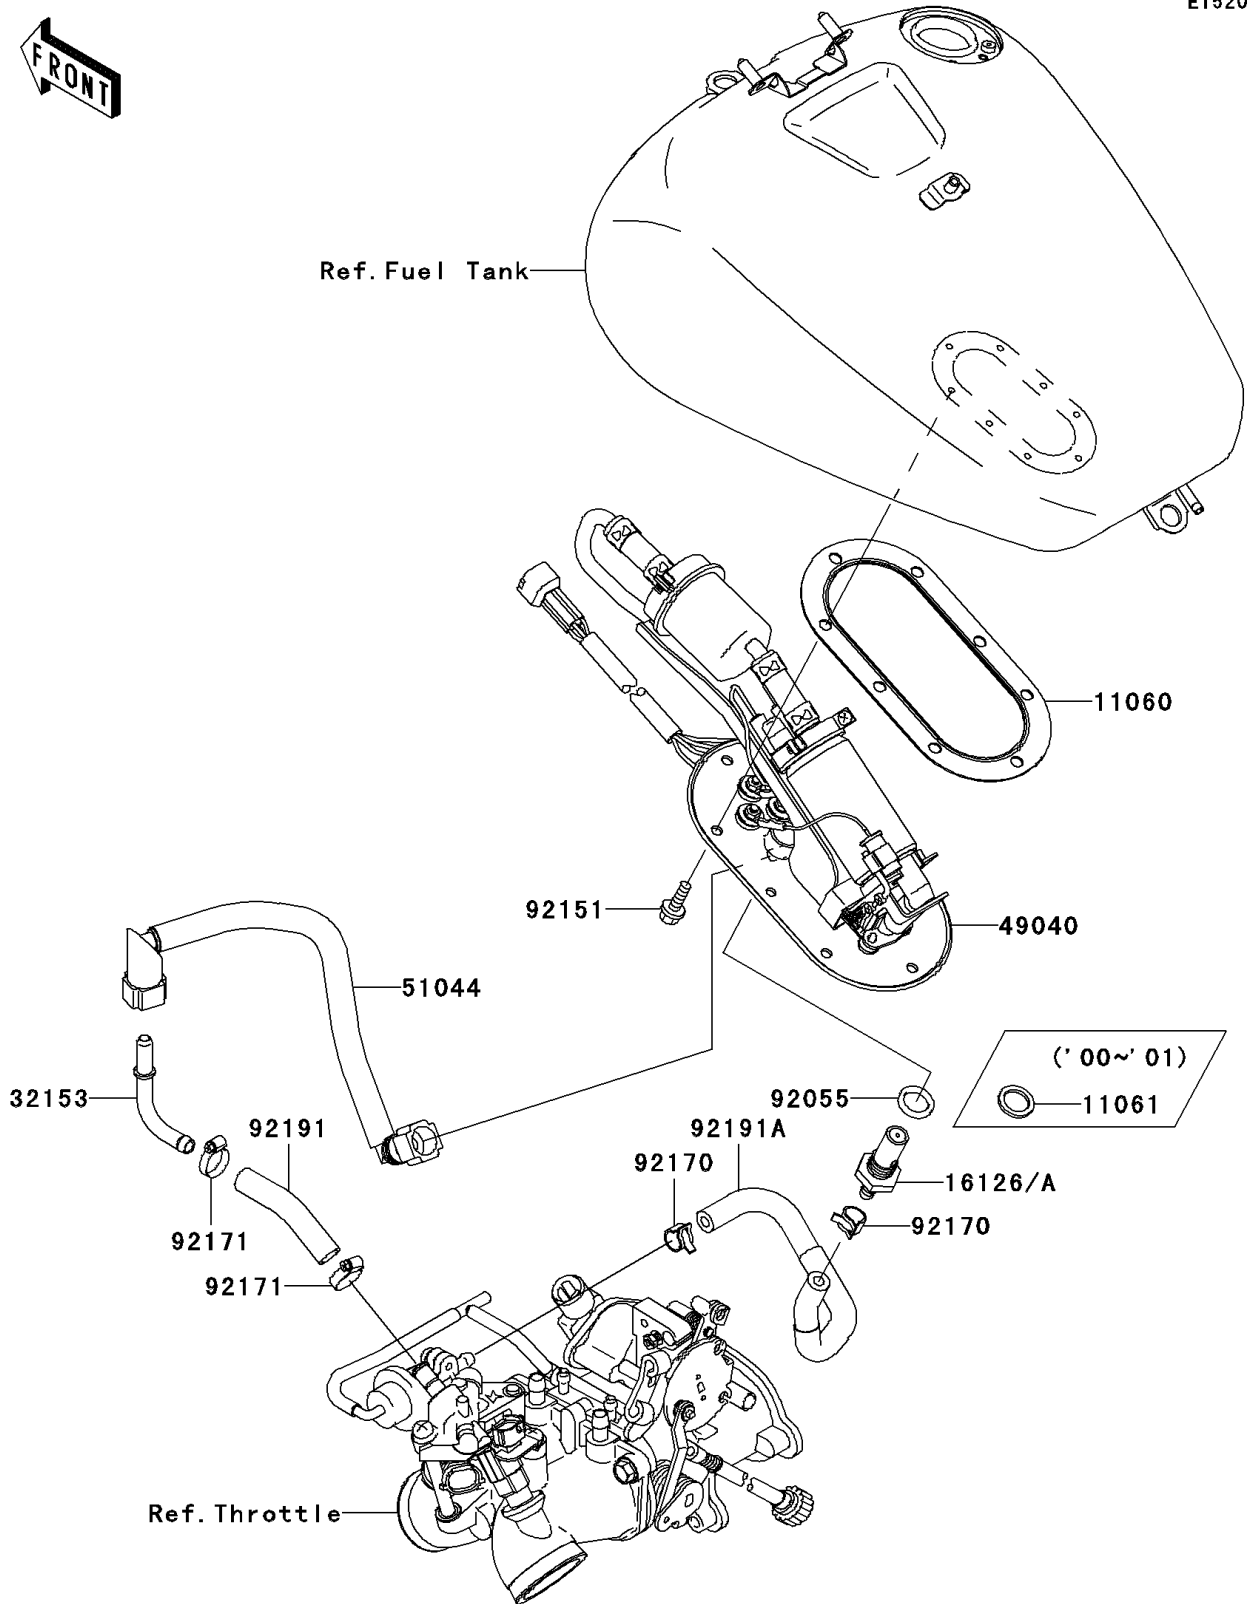

2001 Vulcan 1500 Classic Fi PARTS DIAGRAM

Fuel Pump

E1520

2001 Vulcan 1500 Classic Fi PARTS LIST

Fuel Pump

ITEM NAME	PART NUMBER	QUANTITY
GASKET (Ref # 11060)	11060-1929	1
GASKET,14.2X22X0.30 (Ref # 11061)	11061-1051	1
VALVE (Ref # 16126)	16126-1387	1
PIPE (Ref # 32153)	32153-1414	1
PUMP-FUEL (Ref # 49040)	49040-1071	1
TUBE-ASSY (Ref # 51044)	51044-1212	1
BOLT,FLANGED,5X12 (Ref # 92151)	92151-1599	8
CLAMP (Ref # 92170)	92170-1492	2
CLAMP (Ref # 92171)	92171-1274	2
TUBE (Ref # 92191)	92191-1536	1
TUBE (Ref # 92191A)	92191-1557	1