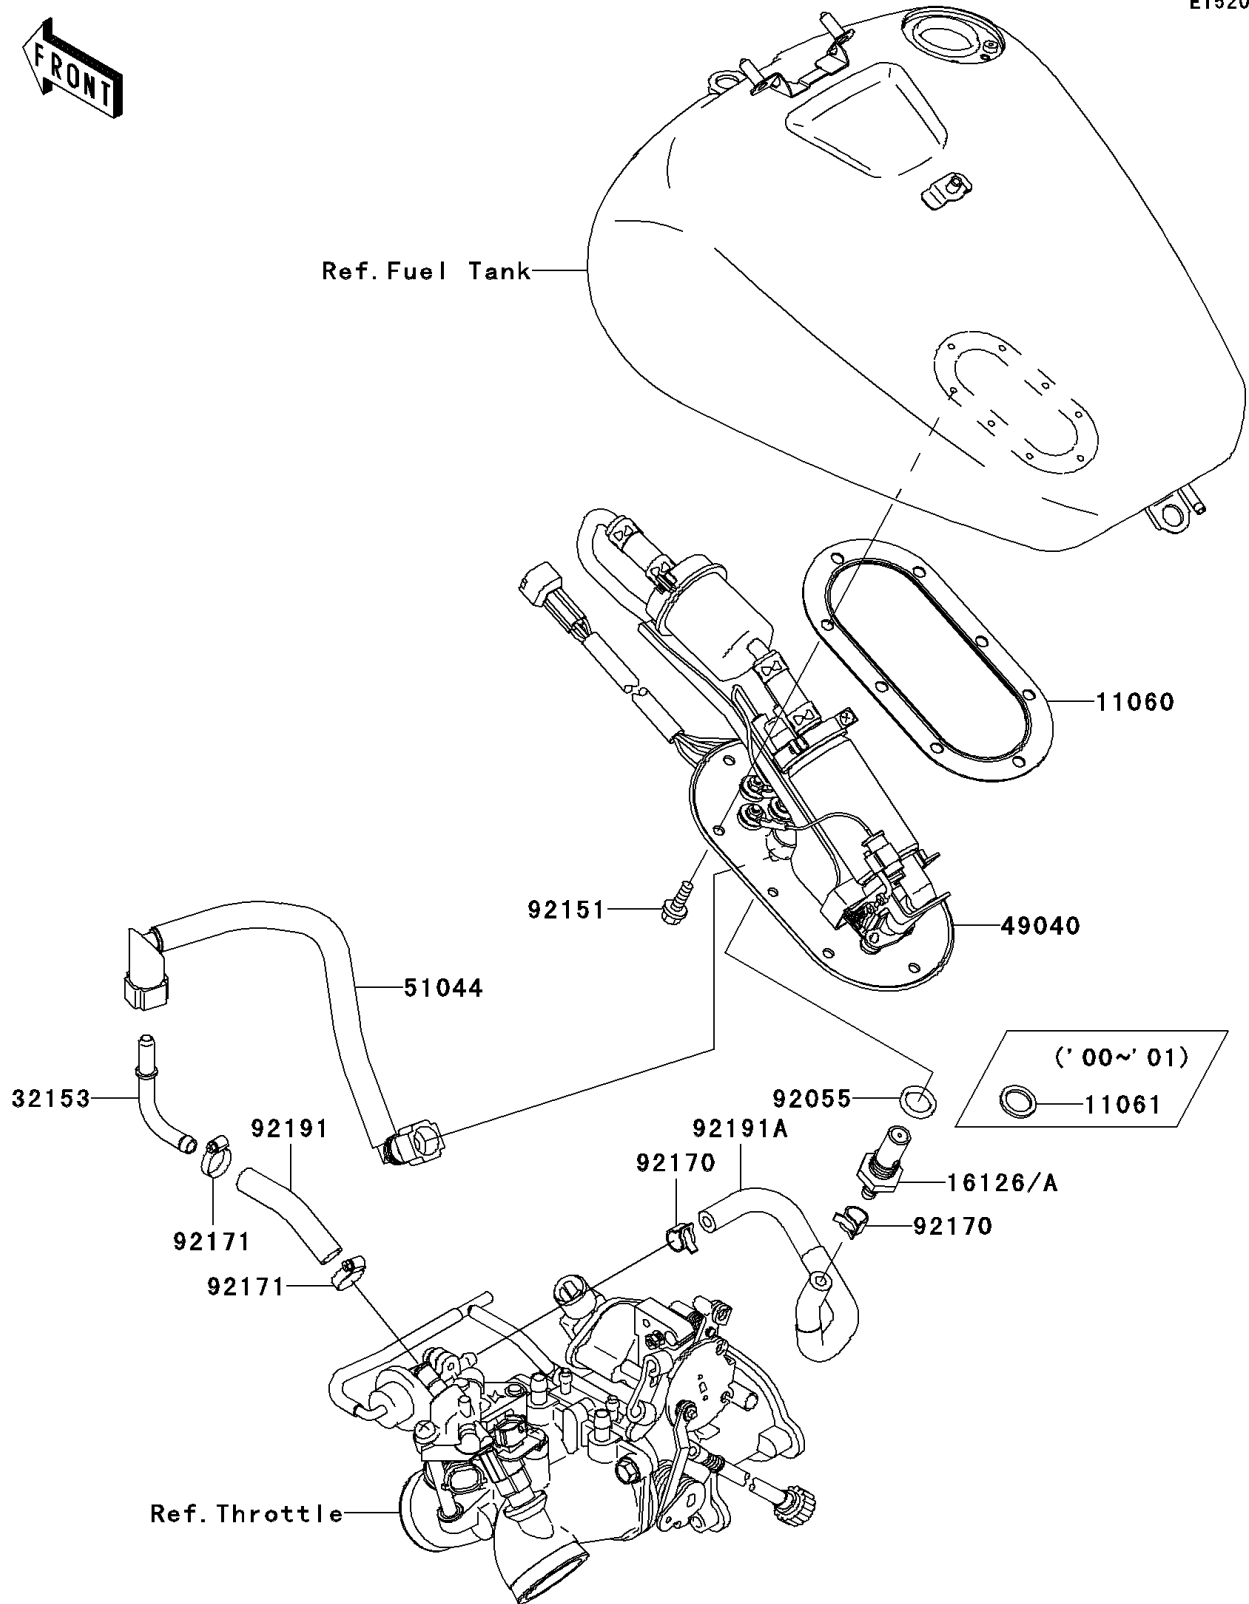

2001 Vulcan 1500 Classic Fi PARTS DIAGRAM

Fuel Pump

E1520

2001 Vulcan 1500 Classic Fi PARTS LIST

Fuel Pump

ITEM NAME	PART NUMBER	QUANTITY
GASKET (Ref # 11060)	11060-1929	1
GASKET,14.2X22X0.30 (Ref # 11061)	11061-1051	1
VALVE (Ref # 16126)	16126-1387	1
PIPE (Ref # 32153)	32153-1414	1
PUMP-FUEL (Ref # 49040)	49040-1071	1
TUBE-ASSY (Ref # 51044)	51044-1212	1
BOLT,FLANGED,5X12 (Ref # 92151)	92151-1599	8
CLAMP (Ref # 92170)	92170-1492	2
CLAMP (Ref # 92171)	92171-1274	2
TUBE (Ref # 92191)	92191-1536	1
TUBE (Ref # 92191A)	92191-1557	1