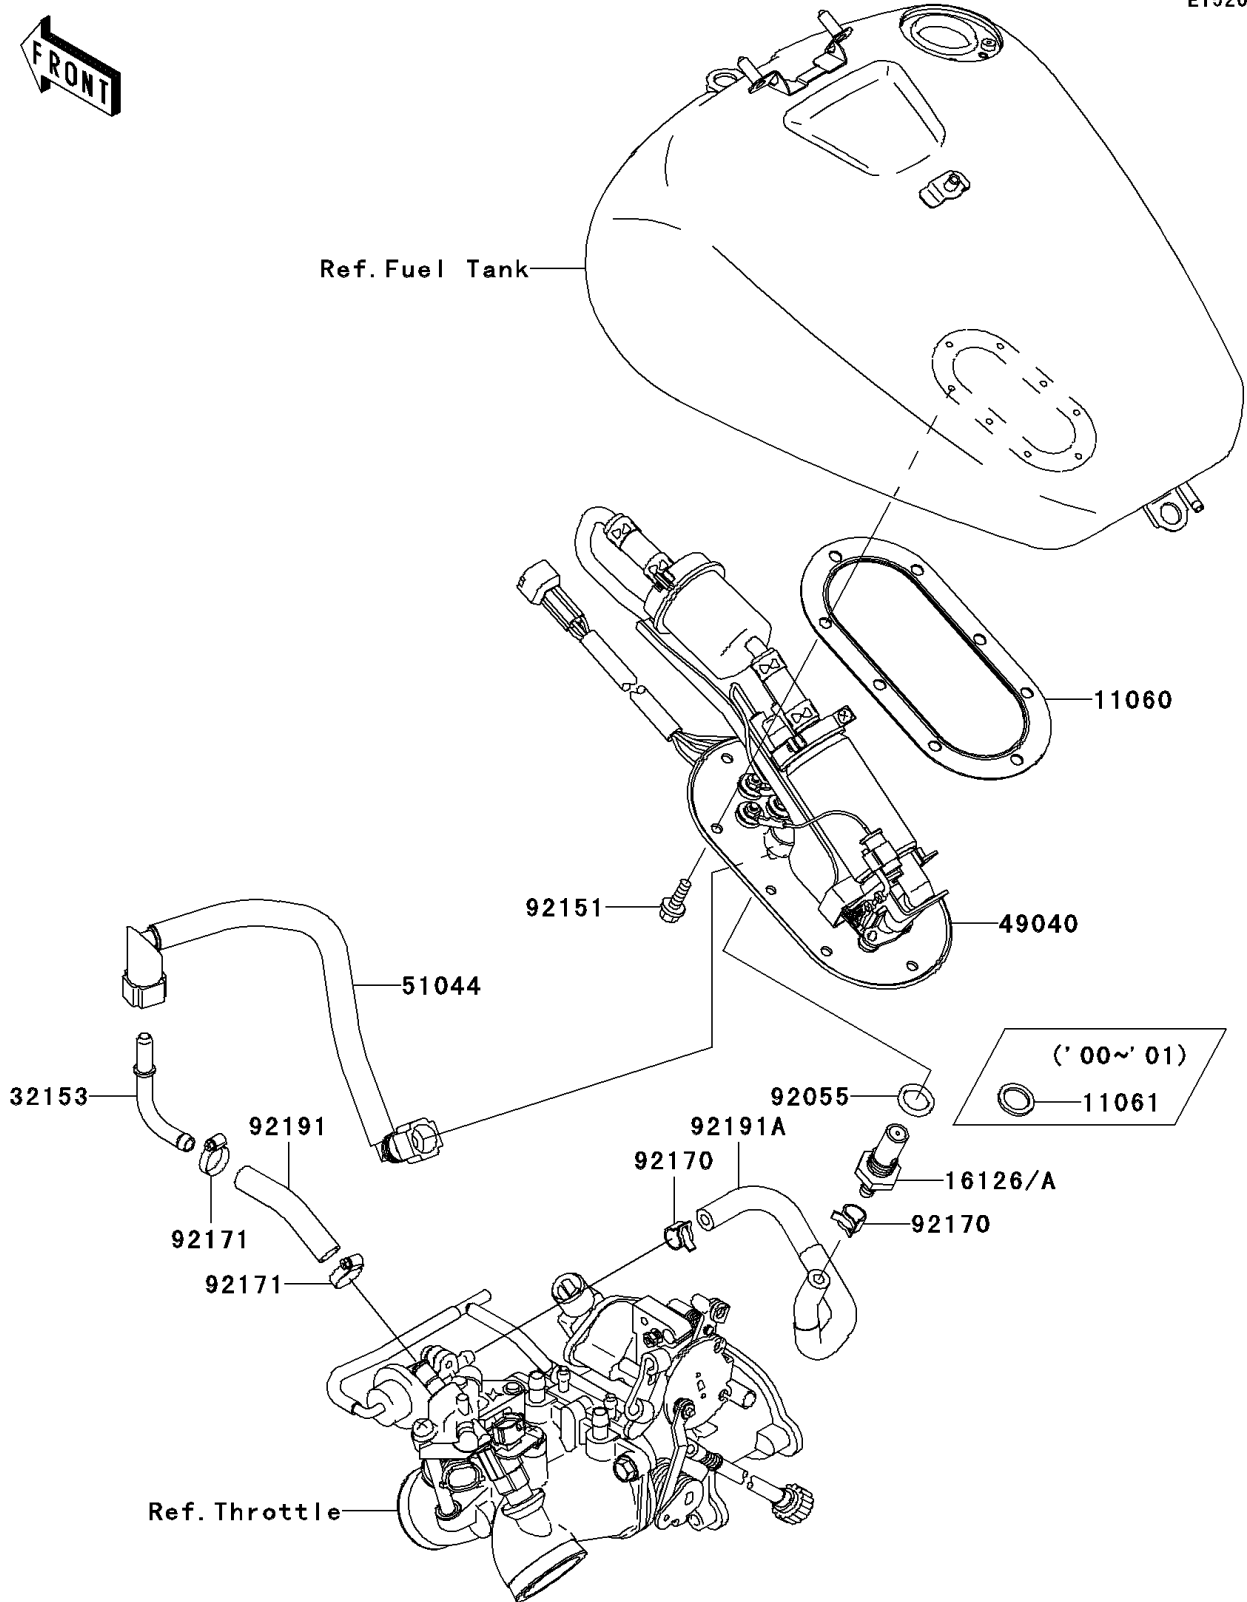

# 2002 Vulcan 1500 Classic Fi PARTS DIAGRAM

Fuel Pump

E1520

## 2002 Vulcan 1500 Classic Fi PARTS LIST

### Fuel Pump

ITEM NAME	PART NUMBER	QUANTITY
GASKET (Ref # 11060)	11060-1929	1
VALVE (Ref # 16126A)	16126-1418	1
PIPE (Ref # 32153)	32153-1414	1
PUMP-FUEL (Ref # 49040)	49040-1071	1
TUBE-ASSY (Ref # 51044)	51044-1212	1
RING-O,14.8X2.4 (Ref # 92055)	92055-1667	1
BOLT,FLANGED,5X12 (Ref # 92151)	92151-1599	8
CLAMP (Ref # 92170)	92170-1492	2
CLAMP (Ref # 92171)	92171-1274	2
TUBE (Ref # 92191)	92191-1536	1
TUBE (Ref # 92191A)	92191-1557	1