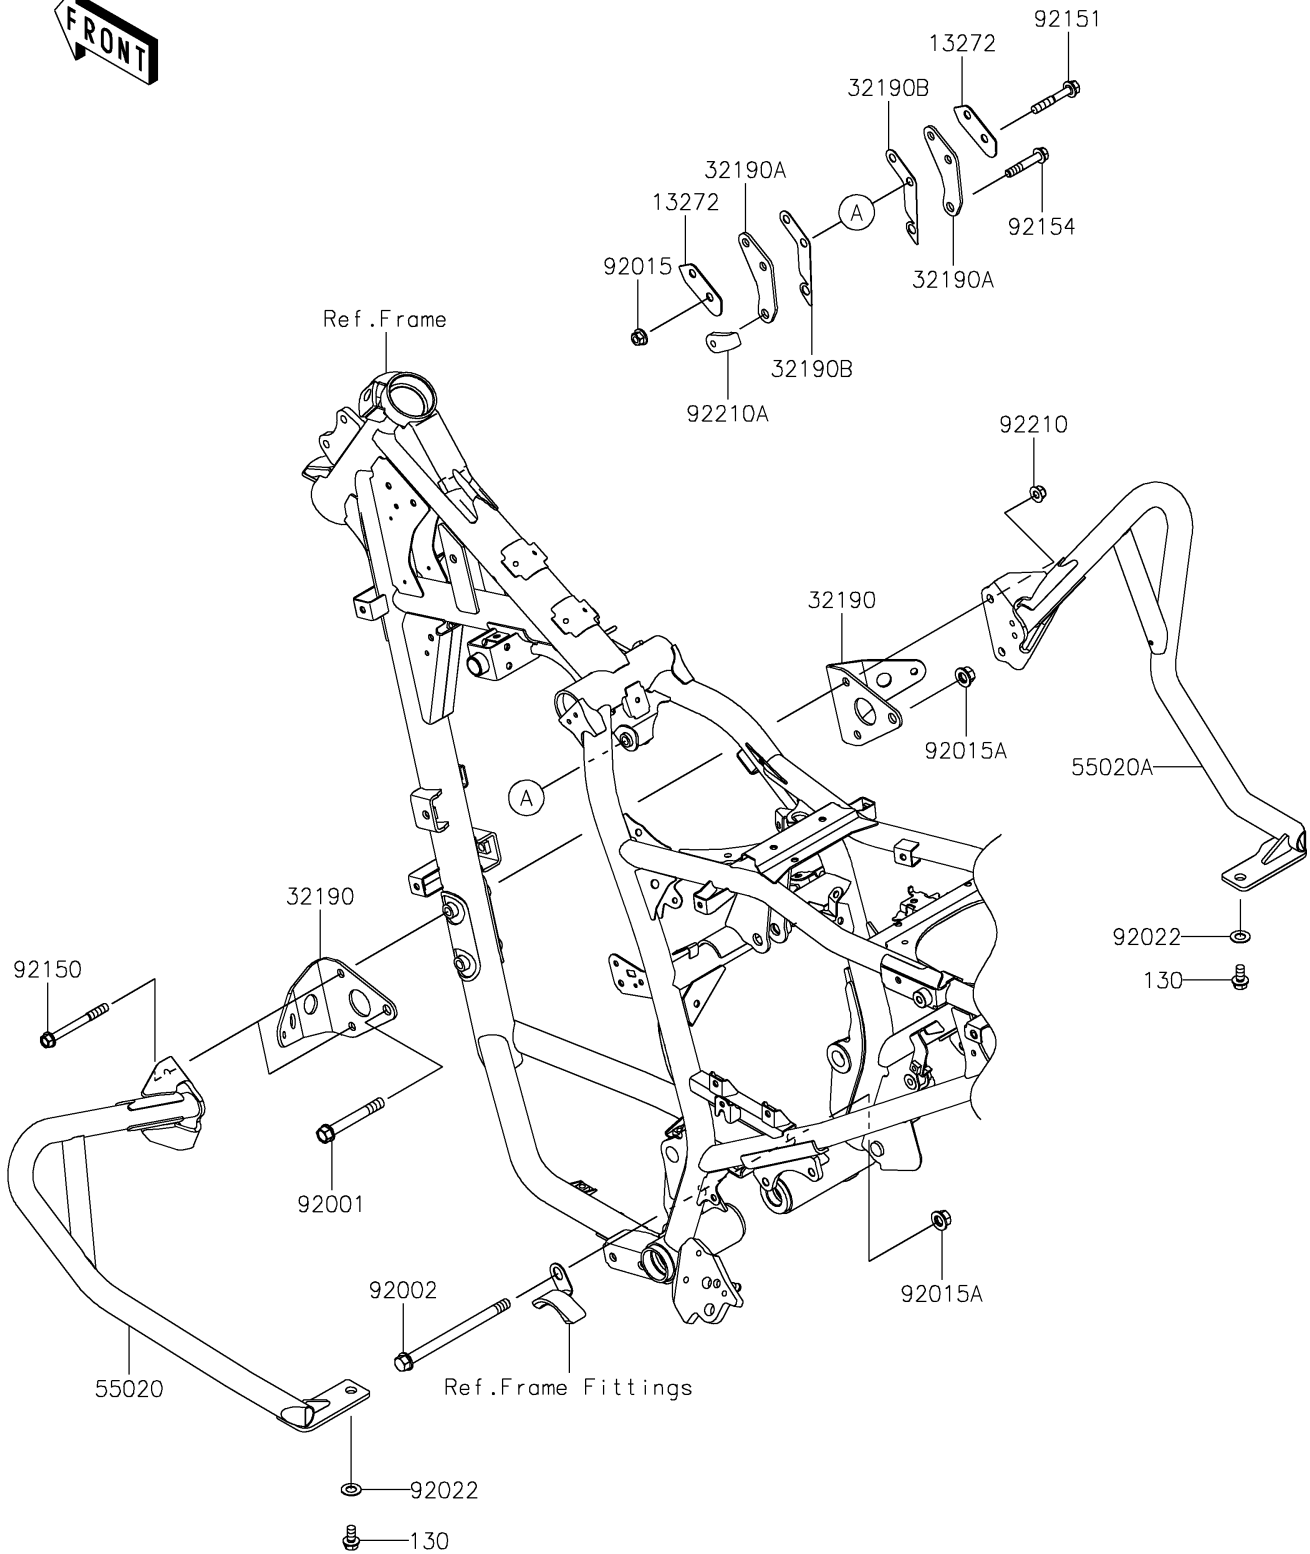

# 2023 KLR® 650 Adventure PARTS DIAGRAM

Engine Mount

F2122

## 2023 KLR® 650 Adventure PARTS LIST

### Engine Mount

ITEM NAME	PART NUMBER	QUANTITY
PLATE (Ref # 13272)	13272-3910	2
BRACKET-ENGINE,LWR (Ref # 32190)	32190-0858	2
BRACKET-ENGINE,UPP (Ref # 32190A)	32190-0859	2
BRACKET-ENGINE (Ref # 32190B)	32190-0860	2
GUARD,LH (Ref # 55020)	55020-2341	1
GUARD,RH (Ref # 55020A)	55020-2342	1
BOLT,10X75 (Ref # 92001)	92001-4021	1
BOLT,10X145 (Ref # 92002)	92002-1348	1
NUT,FLANGED,8MM (Ref # 92015)	92015-1406	2
NUT,FLANGED,10MM (Ref # 92015A)	92015-1415	2
WASHER,10.5X20X1 (Ref # 92022)	92022-239	2
BOLT,8X80 (Ref # 92150)	92150-1162	2
BOLT,8X50 (Ref # 92151)	92151-1463	2
BOLT,FLANGED,8X45 (Ref # 92154)	92154-3733	1
NUT,FLANGED,LOCK,8MM (Ref # 92210)	92210-0159	2
NUT,PLATE,8MM (Ref # 92210A)	92210-0608	1
BOLT-FLANGED,8X16 (Ref # 130)	130CA0816	2