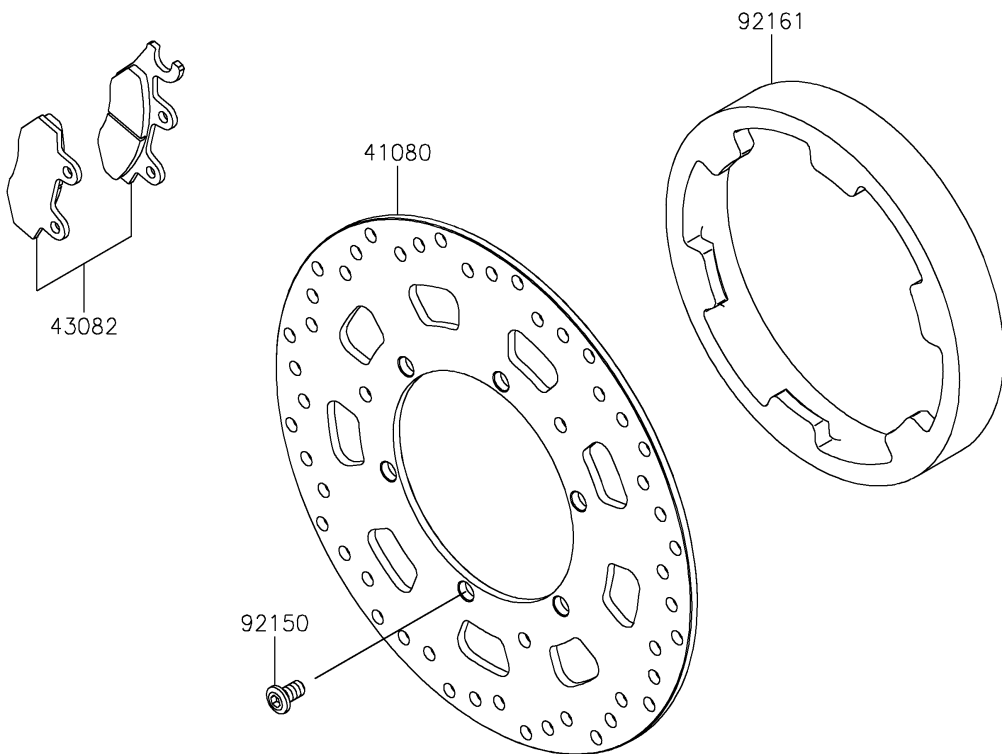

# 2023 KLR® 650 Adventure PARTS DIAGRAM

Front Brake

F2292

## 2023 KLR® 650 Adventure PARTS LIST

### Front Brake

ITEM NAME	PART NUMBER	QUANTITY
DISC,FR,BLACK (Ref # 41080)	41080-0728-11H	1
HOLDER-COMP-CALIPER,FR,LH (Ref # 43044)	43044-0006	1
SHAFT-CALIPER (Ref # 43045)	43045-0013	1
SHAFT-CALIPER (Ref # 43045A)	43045-1010	1
PISTON-CALIPER (Ref # 43048)	43048-1068	2
PACKING,PISTON SEAL (Ref # 43049)	43049-1060	2
PACKING,PISTON SEAL (Ref # 43049A)	43049-1061	2
BREATHER-BRAKE (Ref # 43056)	43056-0004	1
CAP-BREATHER (Ref # 43057)	43057-1001	1
CALIPER-SUB-ASSY,FR,BLACK (Ref # 43080)	43080-0231-DJ	1
PAD-ASSY-BRAKE (Ref # 43082)	43082-0060	1
BOOT,CALIPER (Ref # 49006)	49006-1088	1
BOOT,CALIPER (Ref # 49006A)	49006-1242	1
NUT (Ref # 92015)	92015-1740	1
WASHER,WAVE (Ref # 92022)	92022-1373	1
PIN,HANGER (Ref # 92043)	92043-1416	2
SPRING,PAD (Ref # 92144)	92144-1847	1
BOLT,8X15 (Ref # 92150)	92150-1852	6
BOLT,FLANGED,10X41 (Ref # 92153)	92153-0587	2
DAMPER (Ref # 92161)	92161-2430	1