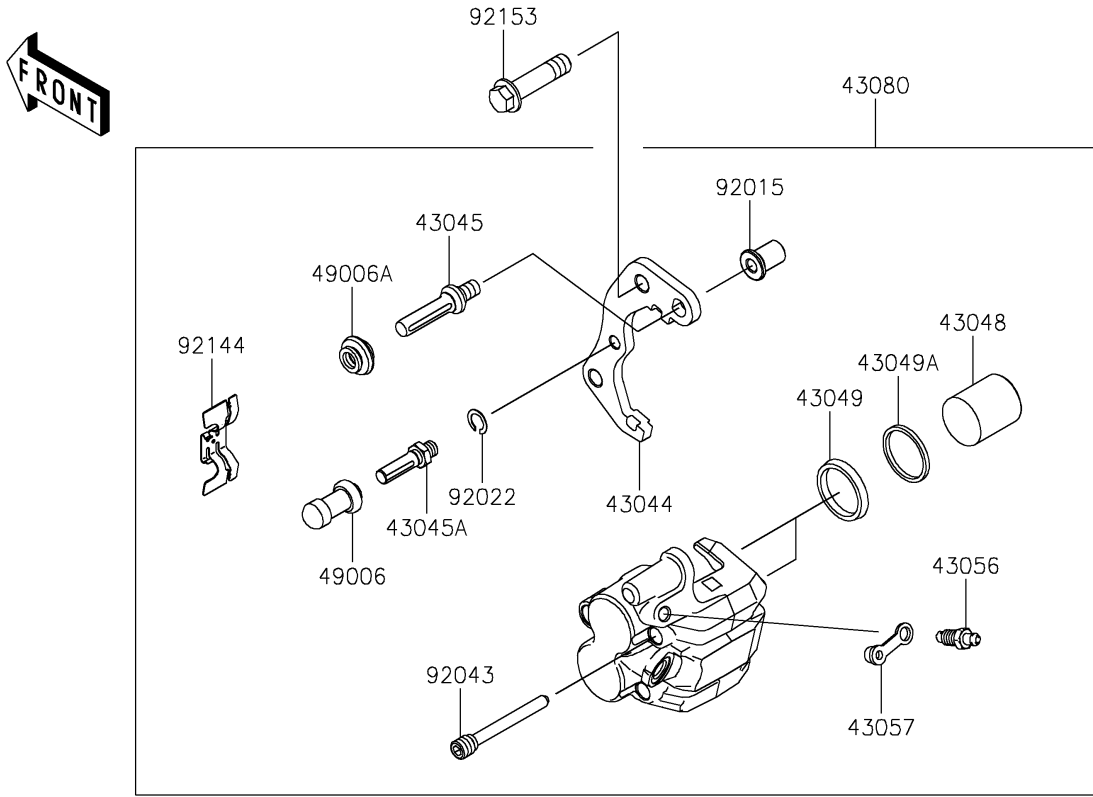

# 2023 KLR® 650 Adventure PARTS DIAGRAM

Front Brake

F2292

## 2023 KLR® 650 Adventure PARTS LIST

### Front Brake

ITEM NAME	PART NUMBER	QUANTITY
DISC,FR,BLACK (Ref # 41080)	41080-0728-11H	1
HOLDER-COMP-CALIPER,FR,LH (Ref # 43044)	43044-0006	1
SHAFT-CALIPER (Ref # 43045)	43045-0013	1
SHAFT-CALIPER (Ref # 43045A)	43045-1010	1
PISTON-CALIPER (Ref # 43048)	43048-1068	2
PACKING,PISTON SEAL (Ref # 43049)	43049-1060	2
PACKING,PISTON SEAL (Ref # 43049A)	43049-1061	2
BREATHER-BRAKE (Ref # 43056)	43056-0004	1
CAP-BREATHER (Ref # 43057)	43057-1001	1
CALIPER-SUB-ASSY,FR,BLACK (Ref # 43080)	43080-0231-DJ	1
PAD-ASSY-BRAKE (Ref # 43082)	43082-0060	1
BOOT,CALIPER (Ref # 49006)	49006-1088	1
BOOT,CALIPER (Ref # 49006A)	49006-1242	1
NUT (Ref # 92015)	92015-1740	1
WASHER,WAVE (Ref # 92022)	92022-1373	1
PIN,HANGER (Ref # 92043)	92043-1416	2
SPRING,PAD (Ref # 92144)	92144-1847	1
BOLT,8X15 (Ref # 92150)	92150-1852	6
BOLT,FLANGED,10X41 (Ref # 92153)	92153-0587	2
DAMPER (Ref # 92161)	92161-2430	1