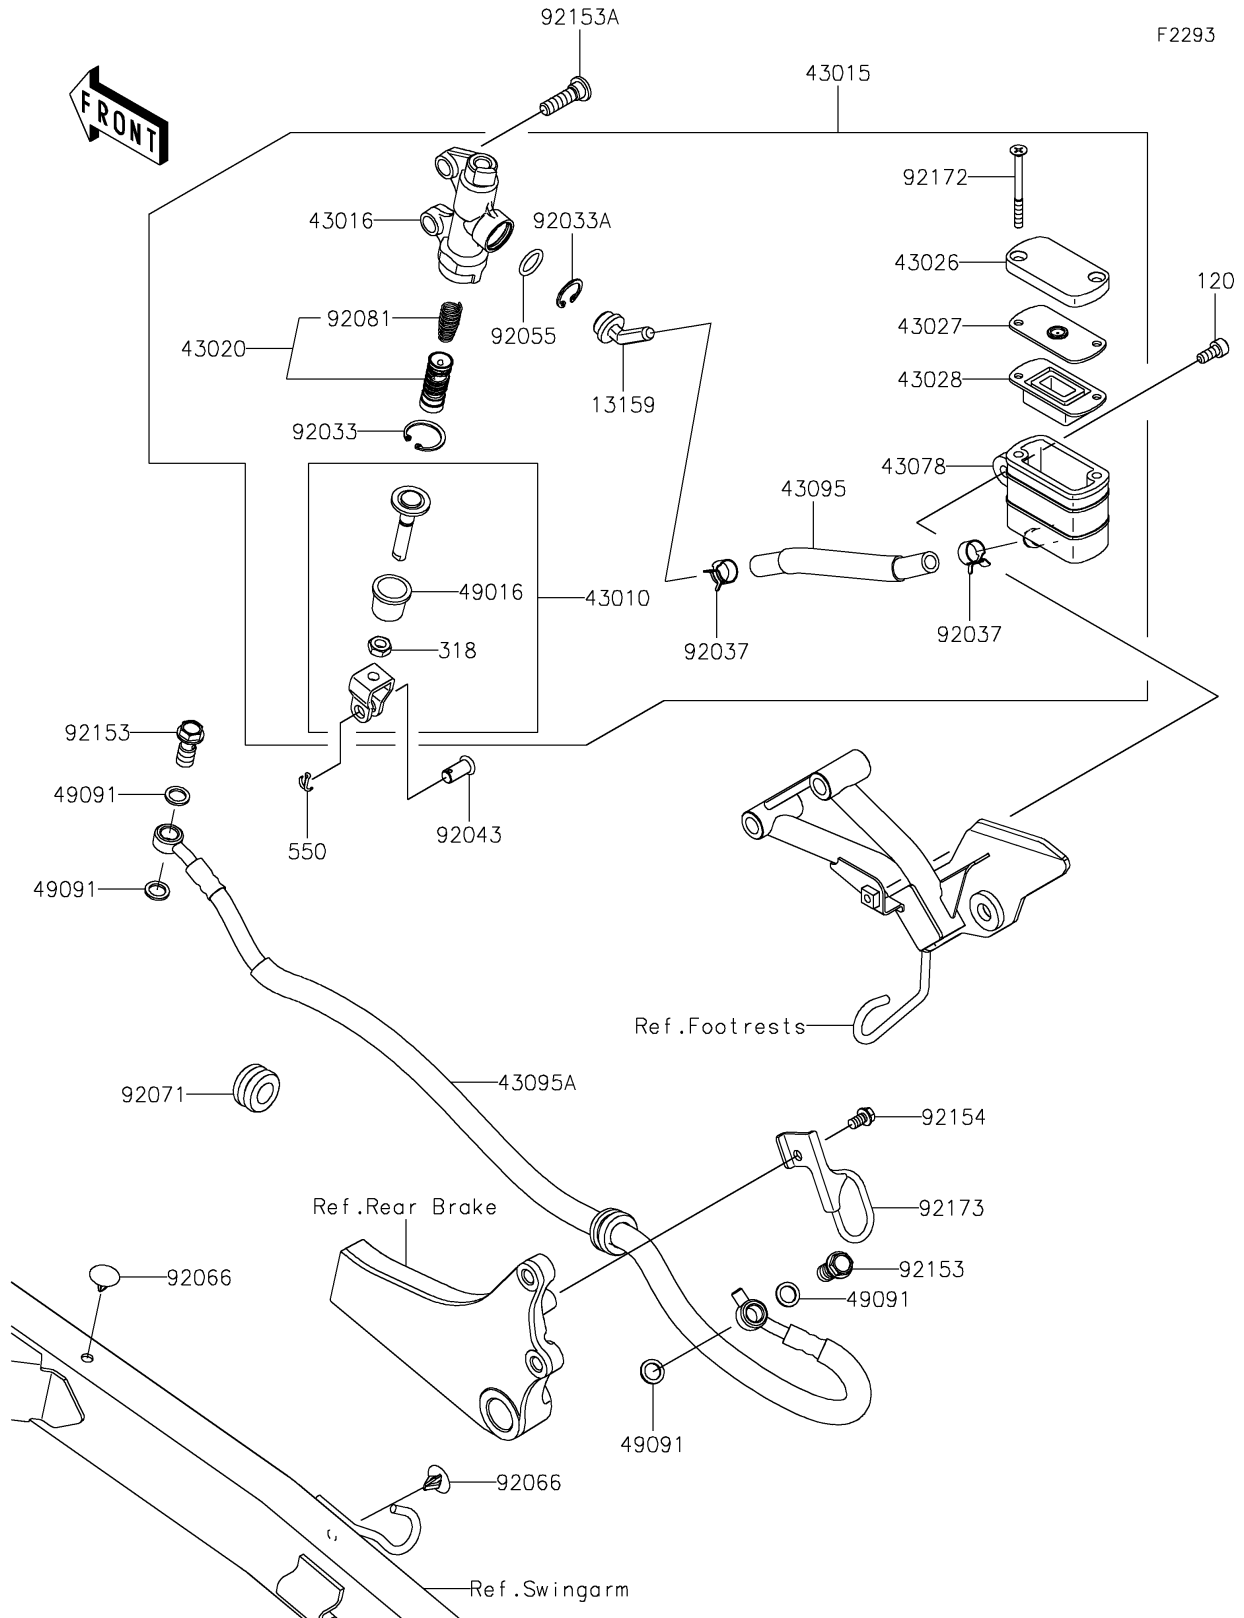

2023 KLR® 650 Adventure PARTS DIAGRAM

Rear Master Cylinder

2023 KLR® 650 Adventure PARTS LIST

Rear Master Cylinder

ITEM NAME	PART NUMBER	QUANTITY
CONNECTOR (Ref # 13159)	13159-0008	1
ROD-ASSY-BRAKE (Ref # 43010)	43010-0031	1
CYLINDER-ASSY-MASTER,RR (Ref # 43015)	43015-0794	1
CYLINDER-MASTER,RR (Ref # 43016)	43016-1208	1
PISTON-COMP-BRAKE (Ref # 43020)	43020-1057	1
CAP-BRAKE (Ref # 43026)	43026-0014	1
PLATE-DIAPHRAGM (Ref # 43027)	43027-0006	1
DIAPHRAGM (Ref # 43028)	43028-0009	1
RESERVOIR (Ref # 43078)	43078-0056	1
HOSE-BRAKE (Ref # 43095)	43095-1857	1
HOSE-BRAKE,RR (Ref # 43095A)	43095-1862	1
COVER-SEAL,BRAKE PISTON (Ref # 49016)	49016-1103	1
WASHER-SEAL,10.1X14.5X1.5 (Ref # 49091)	49091-0001	4
RING-SNAP,20.9X24.6X1.2 (Ref # 92033)	92033-0079	1
RING-SNAP,20.5MM (Ref # 92033A)	92033-1186	1
CLAMP (Ref # 92037)	92037-1710	2
PIN,8X17 (Ref # 92043)	92043-0104	1
RING-O,14.8X2.4 (Ref # 92055)	92055-0741	1
PLUG (Ref # 92066)	92066-0980	2
GROMMET,15X20X16 (Ref # 92071)	92071-0056	1
SPRING,MASTER CYLINDER (Ref # 92081)	92081-1737	1
BOLT,OIL,L=23 (Ref # 92153)	92153-0627	2
BOLT,SOCKET,8X30 (Ref # 92153A)	92153-1624	2
BOLT,FLANGED,6X10 (Ref # 92154)	92154-0950	1
SCREW (Ref # 92172)	92172-0383	2
CLAMP (Ref # 92173)	92173-2454	1
BOLT-SOCKET,6X14 (Ref # 120)	120CA0614	1
NUT-HEX-SMALL,8MM (Ref # 318)	318BA0800	1
PIN-COTTER,2.0X15 (Ref # 550)	550AA2015	1