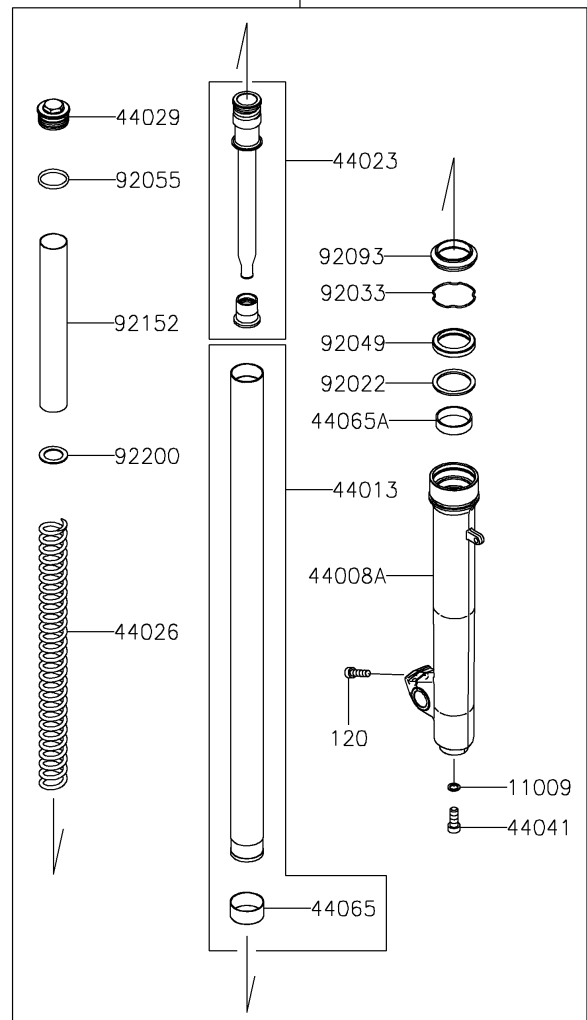

# 2023 KLR® 650 Adventure PARTS DIAGRAM

## Front Fork

F2340

## 2023 KLR® 650 Adventure PARTS LIST

### Front Fork

ITEM NAME	PART NUMBER	QUANTITY
GASKET,10.5X15X1.5 (Ref # 11009)	11009-1325	2
PIPE-FORK OUTER (Ref # 44008)	44008-0097	1
PIPE-FORK OUTER (Ref # 44008A)	44008-0098	1
PIPE-FORK INNER (Ref # 44013)	44013-0107	2
CYLINDER-SET-FORK (Ref # 44023)	44023-0177	2
SPRING-FRONT FORK (Ref # 44026)	44026-0268	2
SEAT-FORK SPRING (Ref # 44029)	44029-0005	2
HOLDER-FORK UNDER (Ref # 44037)	44037-0206	1
HOLDER-FORK UPPER (Ref # 44039)	44039-0202	1
BOLT,SOCKET,FORK CYLINDER (Ref # 44041)	44041-040	2
BUSHING-FRONT FORK,INNER TUBE (Ref # 44065)	44065-0014	2
BUSHING-FRONT FORK,OUTER TUBE (Ref # 44065A)	44065-1115	2
DAMPER-ASSY,FORK,LH (Ref # 44071)	44071-1487	1
DAMPER-ASSY,FORK,RH (Ref # 44071A)	44071-1488	1
BOOT (Ref # 49006)	49006-0645	2
WASHER,FORK OUTER TUBE (Ref # 92022)	92022-1298	2
RING-SNAP (Ref # 92033)	92033-1036	2
SEAL-OIL,FORK OUTER TUBE (Ref # 92049)	92049-1356	2
RING-O (Ref # 92055)	92055-1321	2
BAND,BOOT (Ref # 92072)	92072-1077	2
SEAL,DUST (Ref # 92093)	92093-0036	2
COLLAR,FORK (Ref # 92152)	92152-0410	2
WASHER (Ref # 92200)	92200-1467	2
BOLT-SOCKET,8X30 (Ref # 120)	120CA0830	2
BOLT-FLANGED,8X40 (Ref # 130)	130BA0840	8
SCREW-PAN-CROS,4X16 (Ref # 220)	220AB0416	2