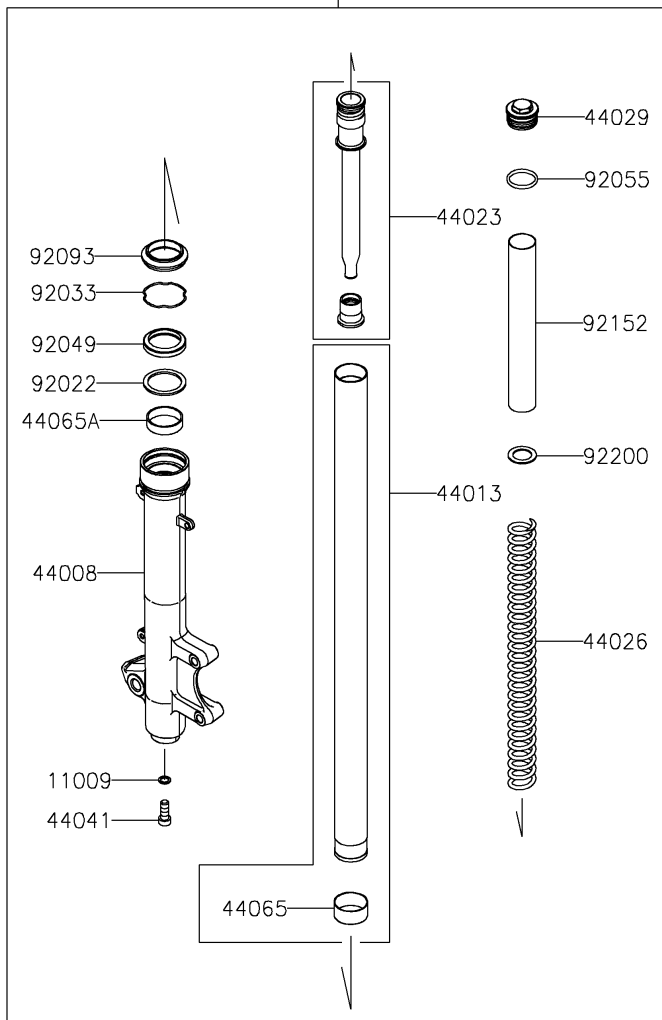

# 2023 KLR® 650 Adventure PARTS DIAGRAM

## Front Fork

F2340

## 2023 KLR® 650 Adventure PARTS LIST

### Front Fork

ITEM NAME	PART NUMBER	QUANTITY
GASKET,10.5X15X1.5 (Ref # 11009)	11009-1325	2
PIPE-FORK OUTER (Ref # 44008)	44008-0097	1
PIPE-FORK OUTER (Ref # 44008A)	44008-0098	1
PIPE-FORK INNER (Ref # 44013)	44013-0107	2
CYLINDER-SET-FORK (Ref # 44023)	44023-0177	2
SPRING-FRONT FORK (Ref # 44026)	44026-0268	2
SEAT-FORK SPRING (Ref # 44029)	44029-0005	2
HOLDER-FORK UNDER (Ref # 44037)	44037-0206	1
HOLDER-FORK UPPER (Ref # 44039)	44039-0202	1
BOLT,SOCKET,FORK CYLINDER (Ref # 44041)	44041-040	2
BUSHING-FRONT FORK,INNER TUBE (Ref # 44065)	44065-0014	2
BUSHING-FRONT FORK,OUTER TUBE (Ref # 44065A)	44065-1115	2
DAMPER-ASSY,FORK,LH (Ref # 44071)	44071-1487	1
DAMPER-ASSY,FORK,RH (Ref # 44071A)	44071-1488	1
BOOT (Ref # 49006)	49006-0645	2
WASHER,FORK OUTER TUBE (Ref # 92022)	92022-1298	2
RING-SNAP (Ref # 92033)	92033-1036	2
SEAL-OIL,FORK OUTER TUBE (Ref # 92049)	92049-1356	2
RING-O (Ref # 92055)	92055-1321	2
BAND,BOOT (Ref # 92072)	92072-1077	2
SEAL,DUST (Ref # 92093)	92093-0036	2
COLLAR,FORK (Ref # 92152)	92152-0410	2
WASHER (Ref # 92200)	92200-1467	2
BOLT-SOCKET,8X30 (Ref # 120)	120CA0830	2
BOLT-FLANGED,8X40 (Ref # 130)	130BA0840	8
SCREW-PAN-CROS,4X16 (Ref # 220)	220AB0416	2