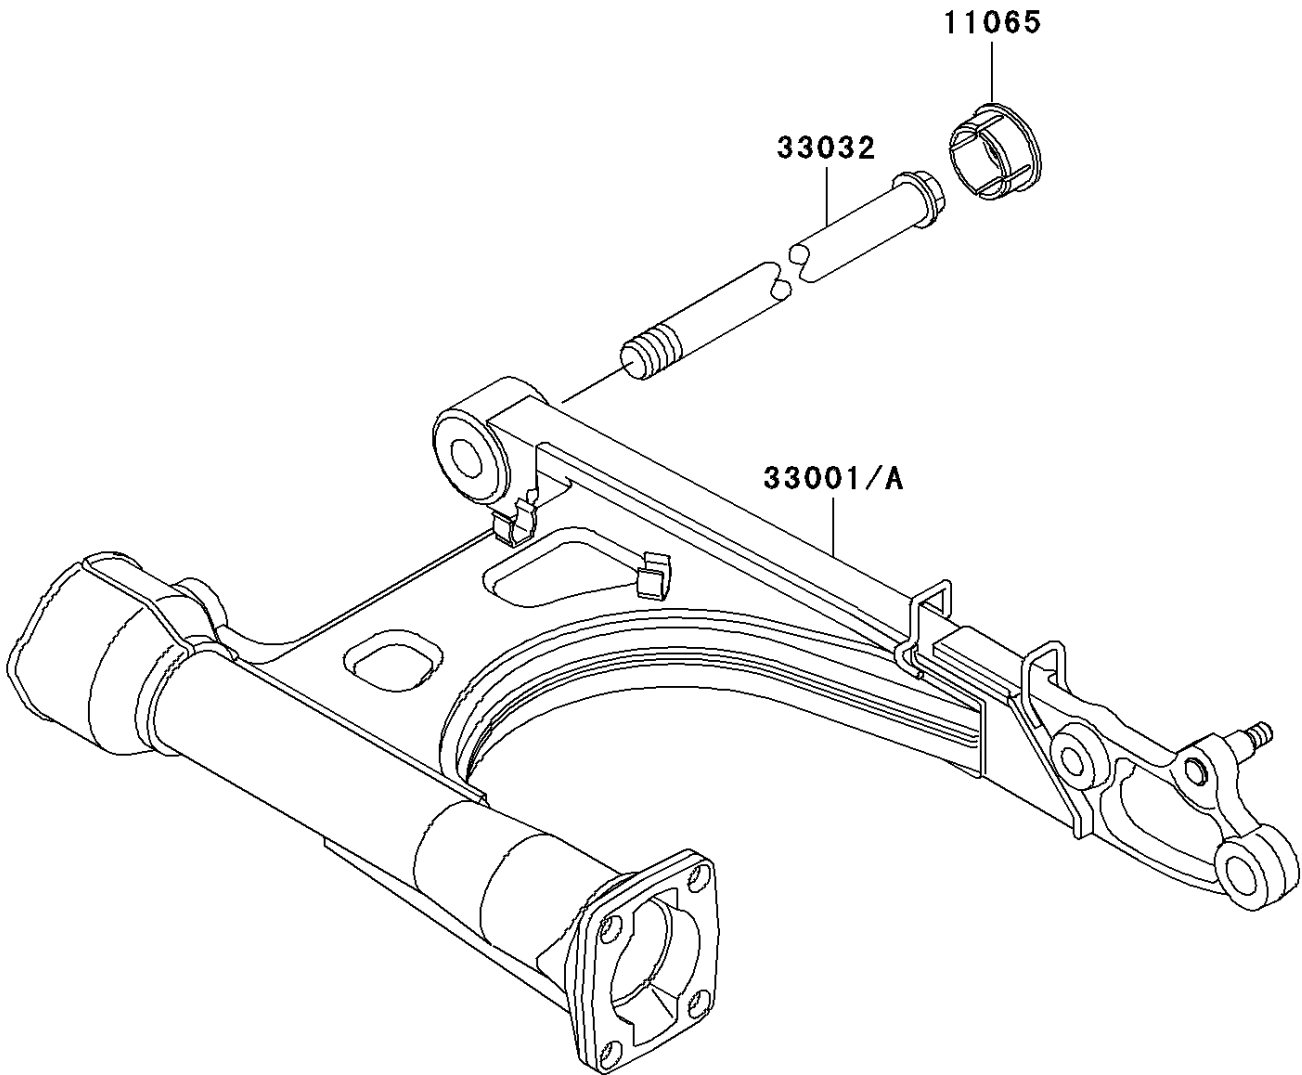

2000 Vulcan 1500 Classic Fi PARTS DIAGRAM

Swingarm

F2141

2000 Vulcan 1500 Classic Fi PARTS LIST

Swingarm

ITEM NAME	PART NUMBER	QUANTITY
CAP,SWING ARM (Ref # 11065)	11065-1099	1
ARM-COMP-SWING (Ref # 33001)	33001-1600	1
SHAFT-SWING ARM (Ref # 33032)	33032-1181	1