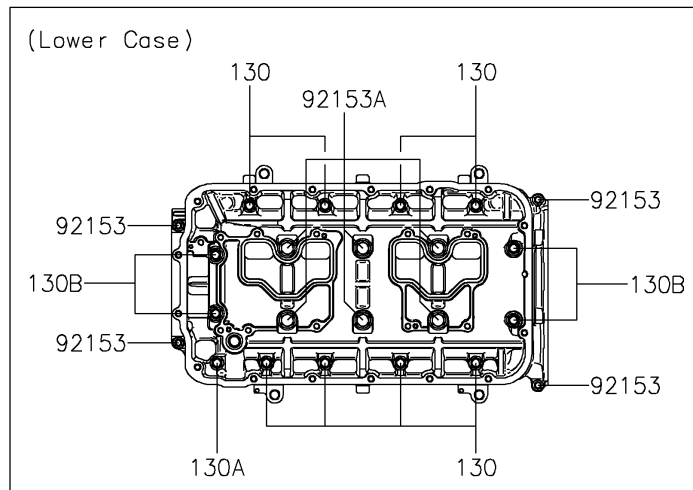

2023 JET SKI® STX® 160X PARTS DIAGRAM

Crankcase

E1411

2023 JET SKI® STX® 160X PARTS LIST

Crankcase

ITEM NAME	PART NUMBER	QUANTITY
SET-CRANKCASE (Ref # 14001)	14001-0574	1
BUSHING (Ref # 92028)	92028-3718	1
PIN,11.5X14X14 (Ref # 92043)	92043-1279	1
PLUG (Ref # 92066)	92066-3778	1
PLUG (Ref # 92066A)	92066-3782	2
BOLT,6X30 (Ref # 92153)	92153-3707	4
BOLT,10X85 (Ref # 92153A)	92153-3711	6
BOLT-FLANGED,8X45 (Ref # 130)	130CD0845	8
BOLT-FLANGED,8X55 (Ref # 130A)	130CD0855	1
BOLT-FLANGED,8X85 (Ref # 130B)	130CD0885	4
PIN-DOWEL (Ref # 551)	551R1012	2
O RING,14MM (Ref # 670)	670D2014	1