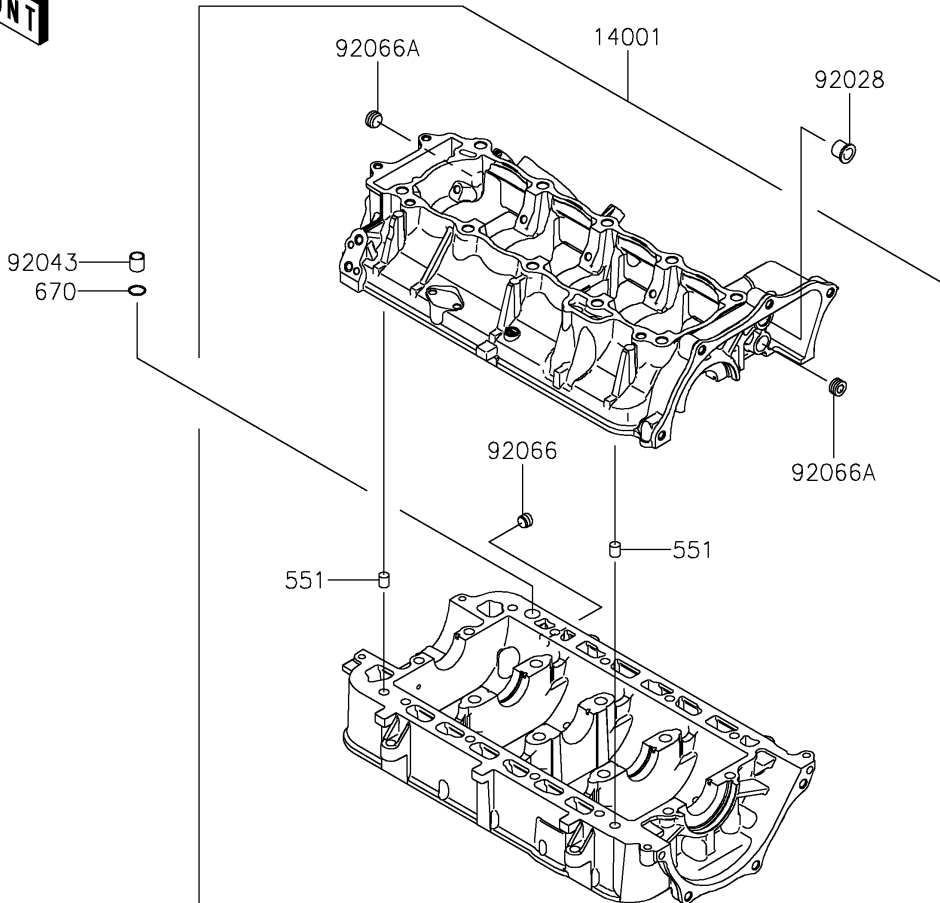

2023 JET SKI® STX® 160X PARTS DIAGRAM

Crankcase

E1411

2023 JET SKI® STX® 160X PARTS LIST

Crankcase

ITEM NAME	PART NUMBER	QUANTITY
SET-CRANKCASE (Ref # 14001)	14001-0574	1
BUSHING (Ref # 92028)	92028-3718	1
PIN,11.5X14X14 (Ref # 92043)	92043-1279	1
PLUG (Ref # 92066)	92066-3778	1
PLUG (Ref # 92066A)	92066-3782	2
BOLT,6X30 (Ref # 92153)	92153-3707	4
BOLT,10X85 (Ref # 92153A)	92153-3711	6
BOLT-FLANGED,8X45 (Ref # 130)	130CD0845	8
BOLT-FLANGED,8X55 (Ref # 130A)	130CD0855	1
BOLT-FLANGED,8X85 (Ref # 130B)	130CD0885	4
PIN-DOWEL (Ref # 551)	551R1012	2
O RING,14MM (Ref # 670)	670D2014	1