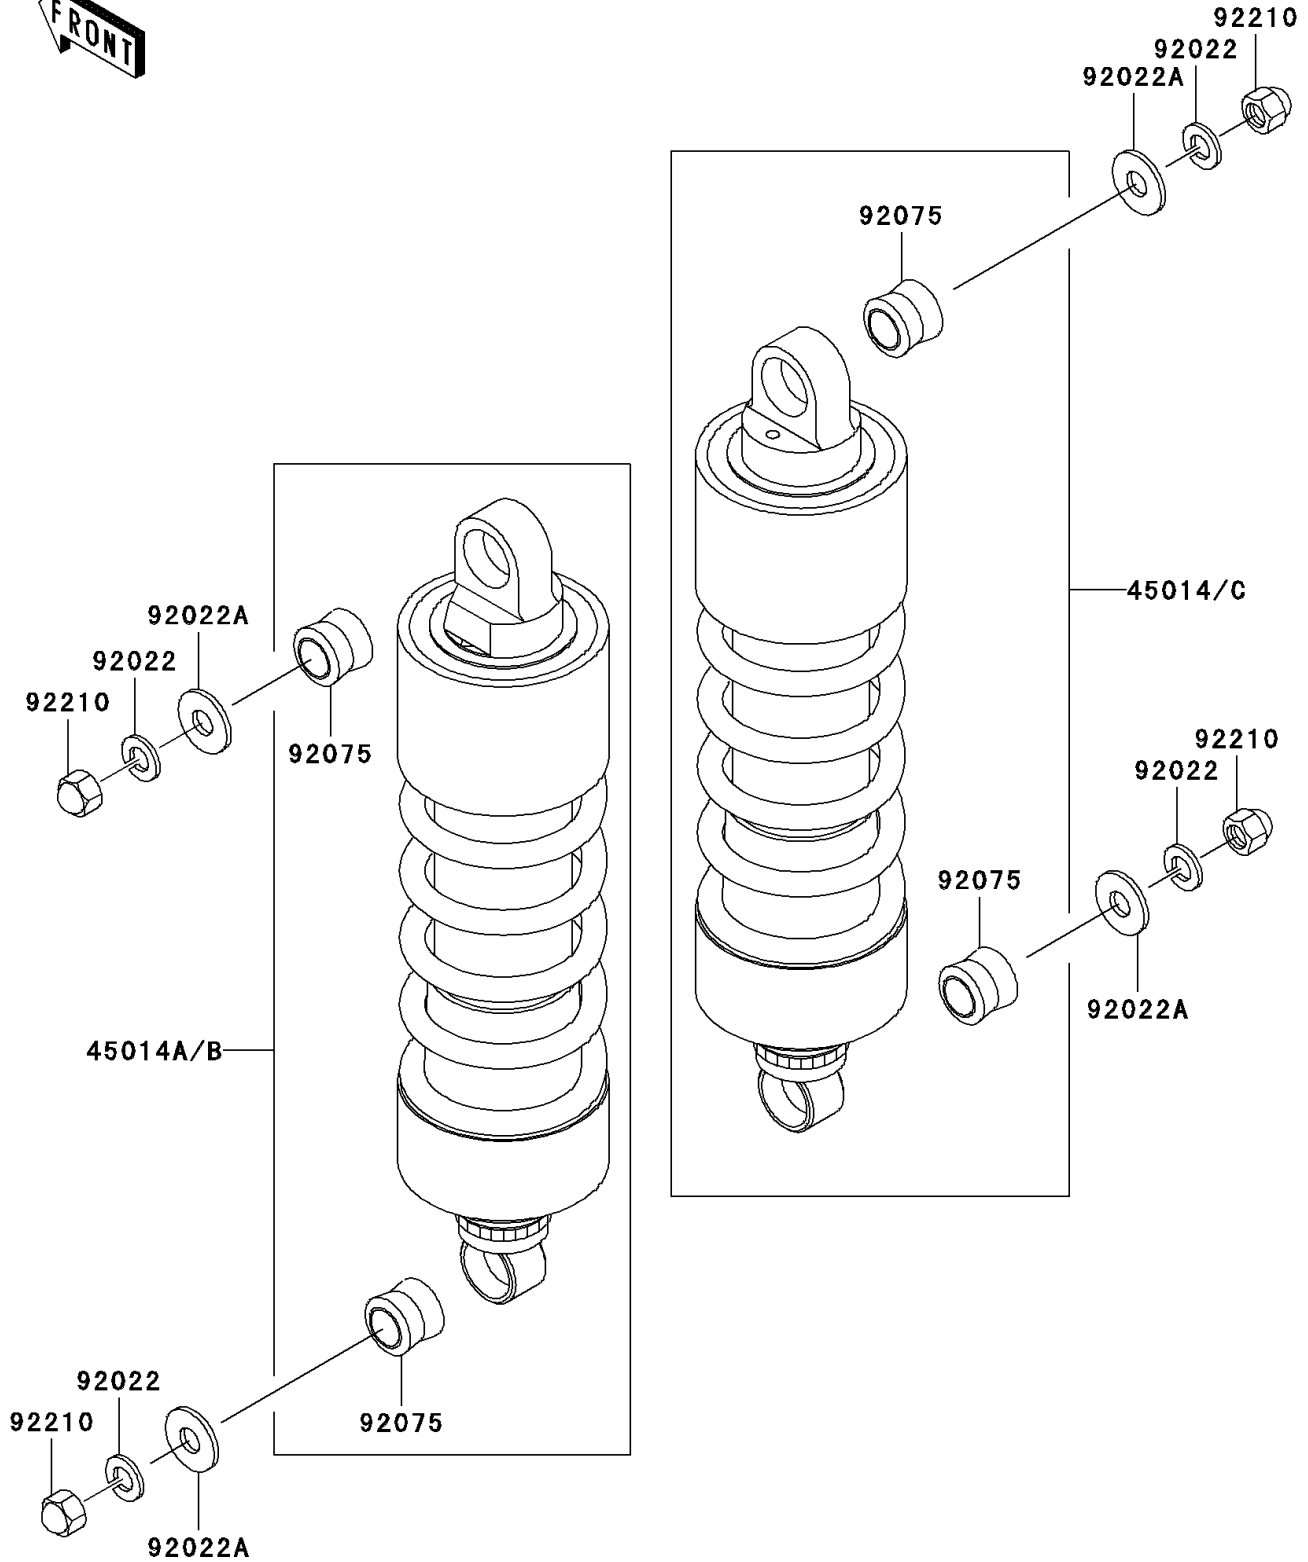

2000 Vulcan 1500 Classic Fi PARTS DIAGRAM

Suspension/Shock Absorber

F2151

2000 Vulcan 1500 Classic Fi PARTS LIST

Suspension/Shock Absorber

ITEM NAME	PART NUMBER	QUANTITY
SHOCKABSORBER,RH (Ref # 45014)	45014-1754	1
SHOCKABSORBER,LH (Ref # 45014A)	45014-1755	1
WASHER,SPRING,10MM (Ref # 92022)	92022-1540	4
WASHER,10.5X26X2.3 (Ref # 92022A)	92022-246	4
DAMPER,SHOCKABSORBER (Ref # 92075)	92075-1387	4
NUT,CAP,10MM (Ref # 92210)	92210-1128	4