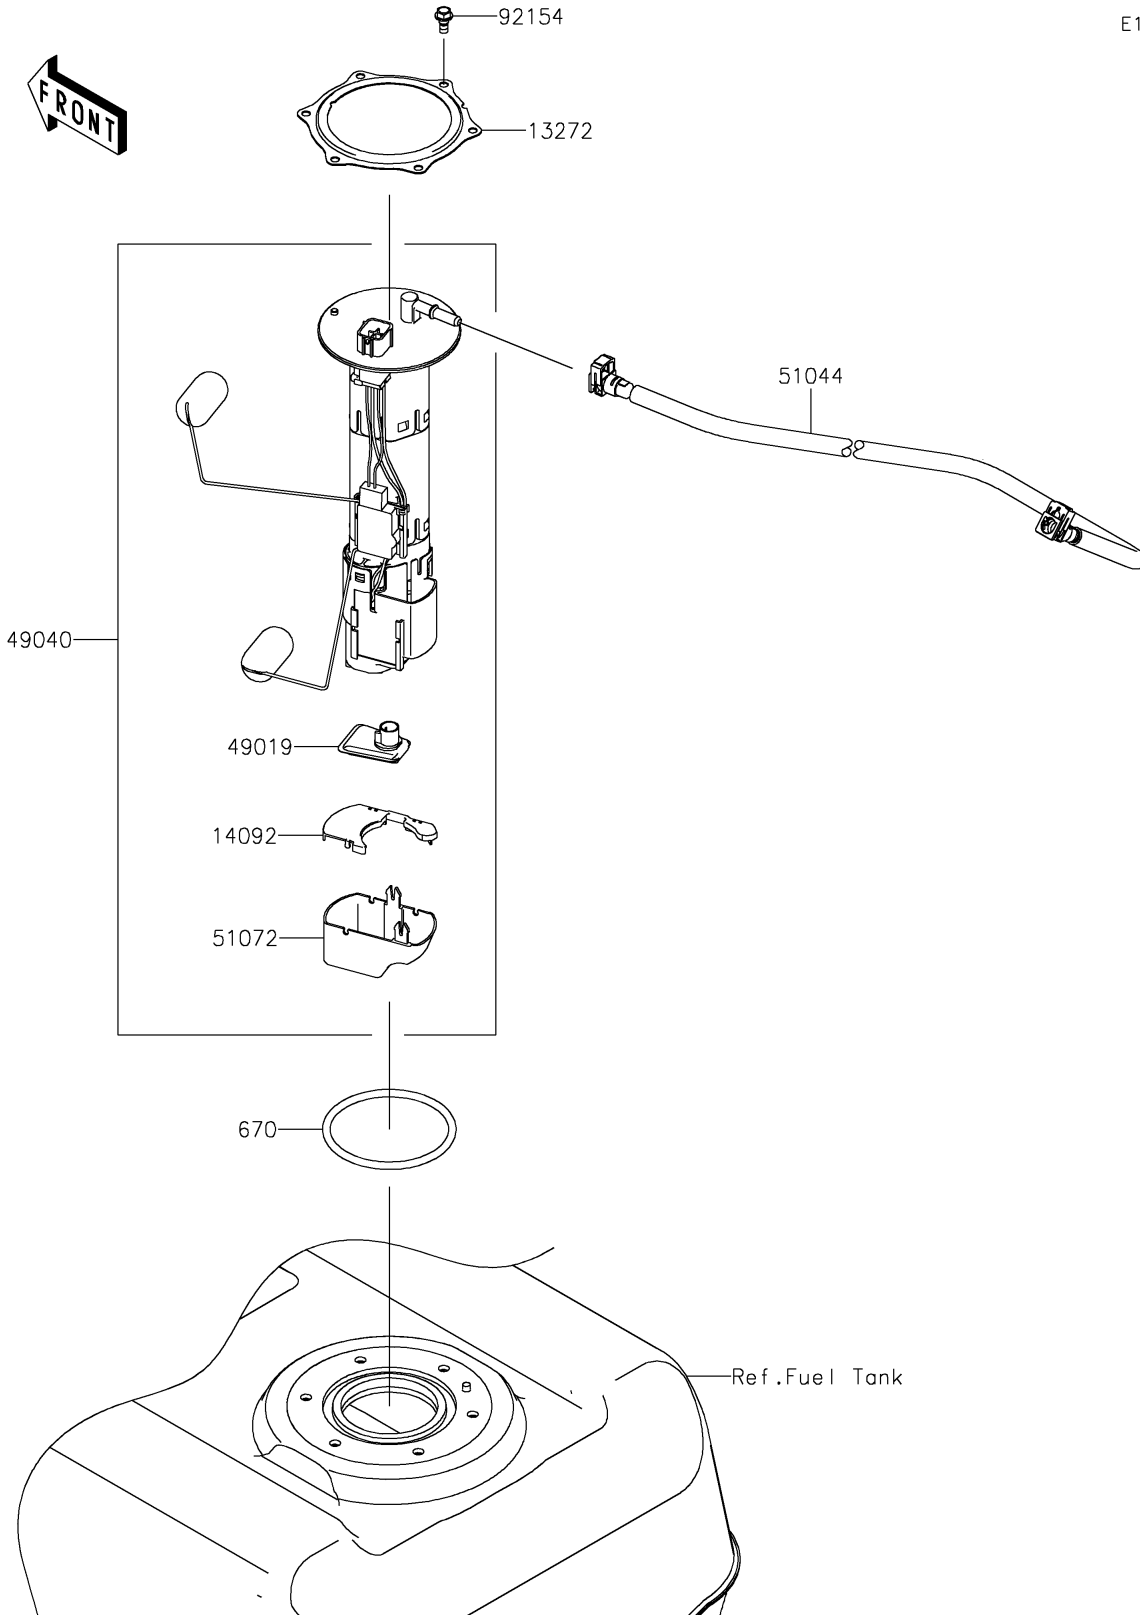

2023 JET SKI® STX® 160X PARTS DIAGRAM

Fuel Pump

E1520

2023 JET SKI® STX® 160X PARTS LIST

Fuel Pump

ITEM NAME	PART NUMBER	QUANTITY
-----------	-------------	----------