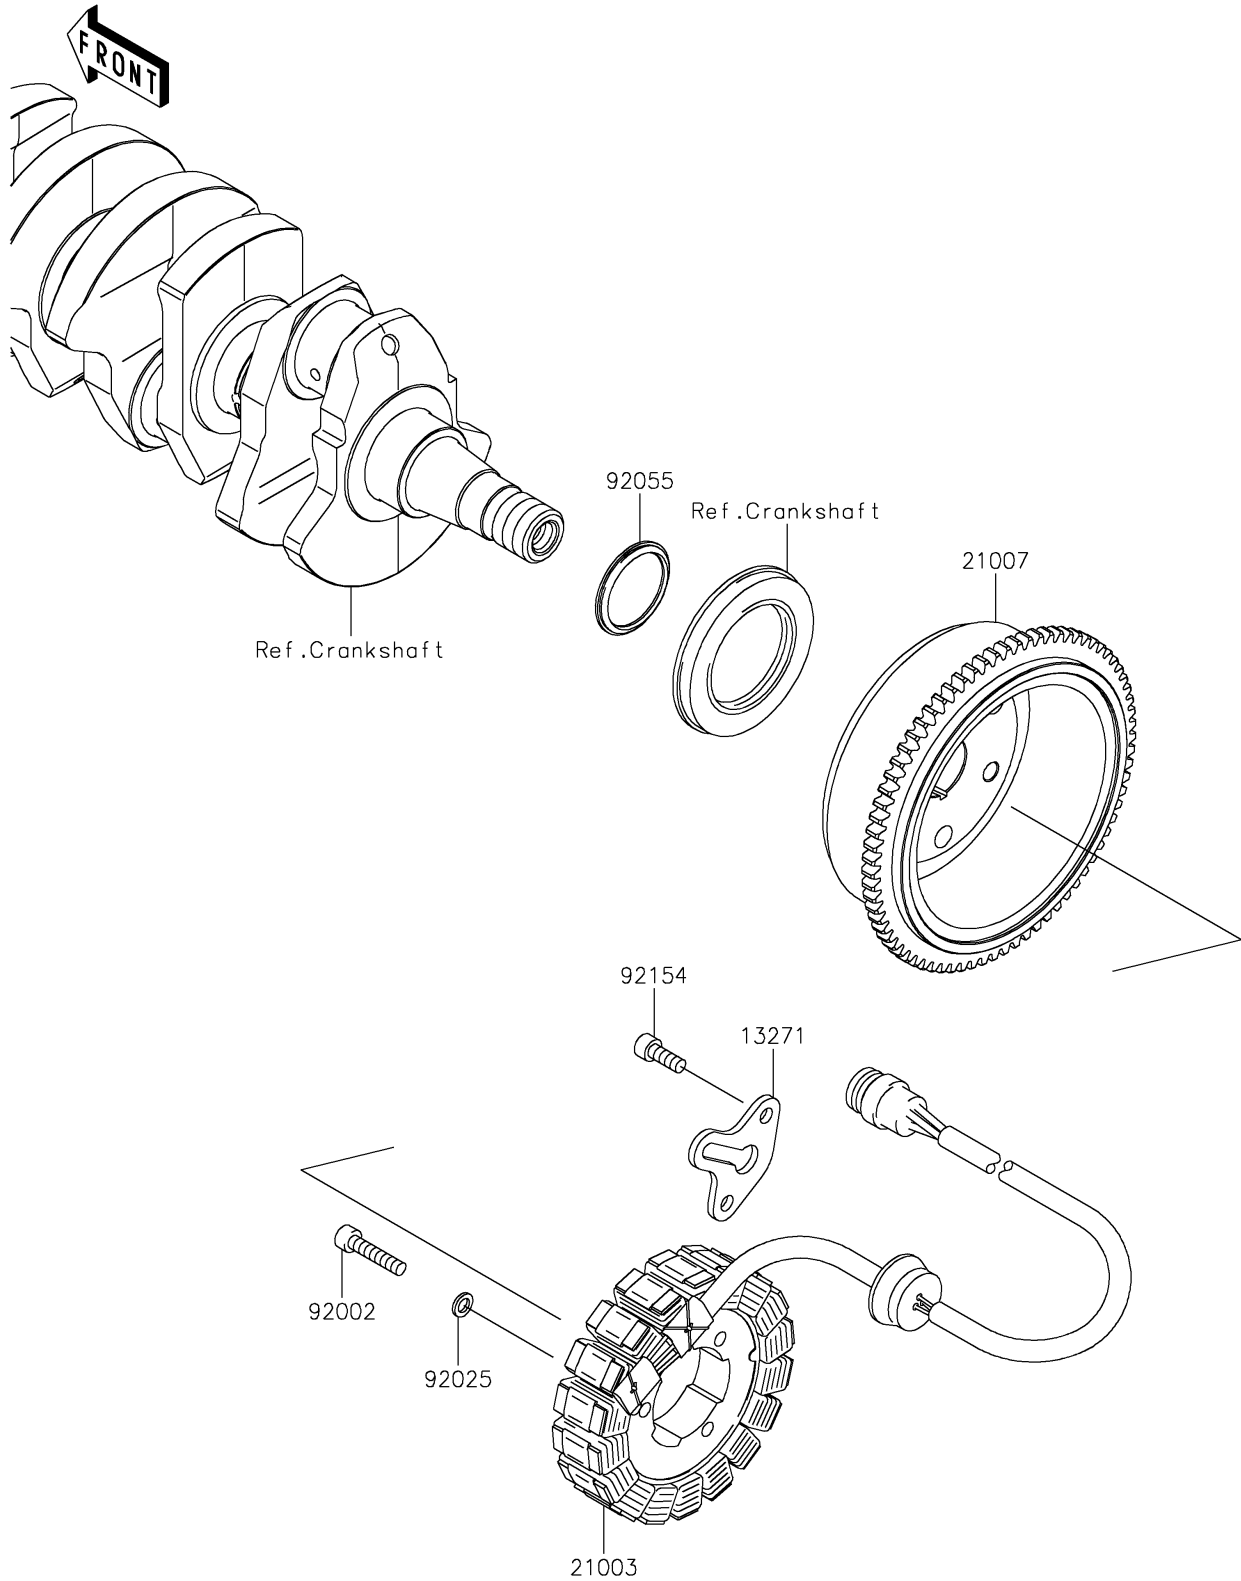

# 2023 JET SKI® STX® 160X PARTS DIAGRAM

Generator

E1810

### Generator

ITEM NAME	PART NUMBER	QUANTITY
PLATE (Ref # 13271)	13271-3847	1
STATOR (Ref # 21003)	21003-3749	1
ROTOR (Ref # 21007)	21007-3731	1
BOLT,6X28 (Ref # 92002)	92002-1537	3
SHIM,T=1.4 (Ref # 92025)	92025-1502	3
RING-O (Ref # 92055)	92055-3769	1
BOLT,SOCKET,6X16 (Ref # 92154)	92154-3714	2