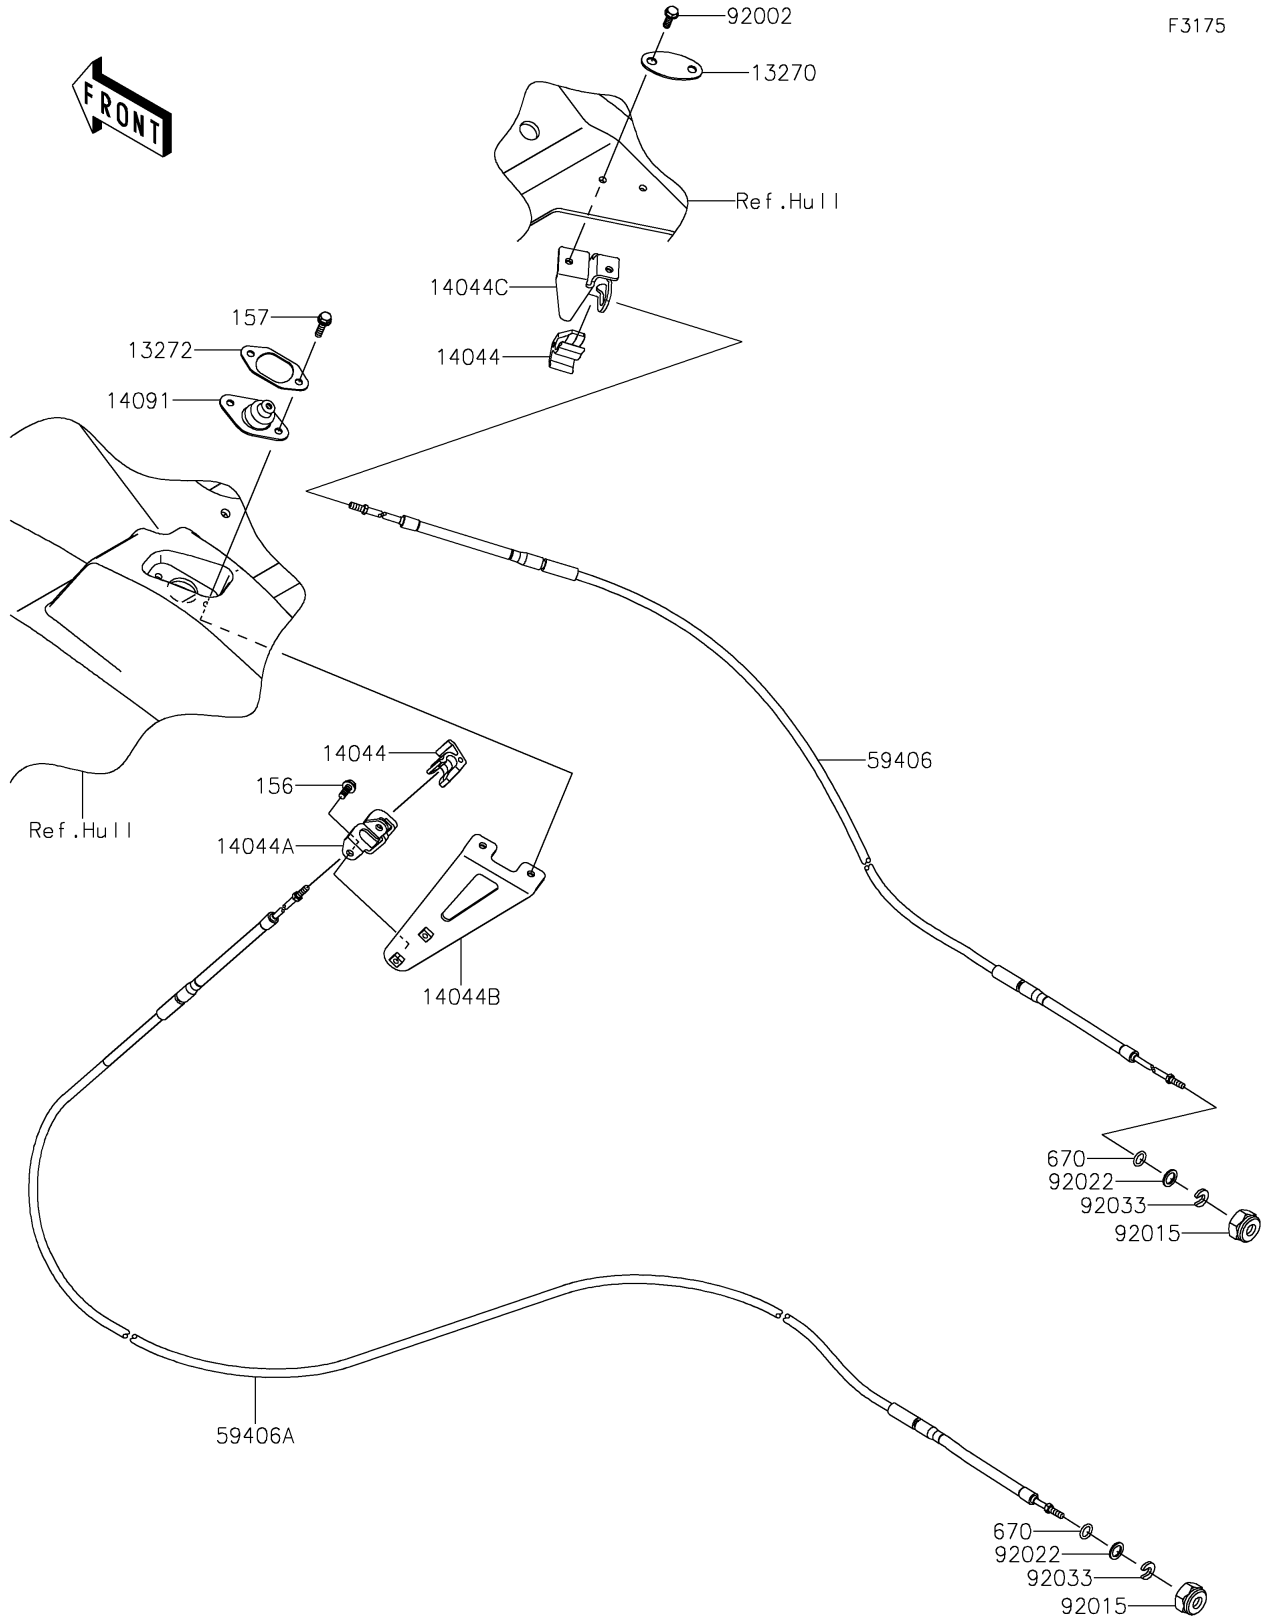

# 2023 JET SKI® STX® 160X PARTS DIAGRAM

## Cables

F3175

## 2023 JET SKI® STX® 160X PARTS LIST

### Cables

ITEM NAME	PART NUMBER	QUANTITY
PLATE (Ref # 13270)	13270-3860	1
PLATE (Ref # 13272)	13272-2908	1
HOLDER-CABLE (Ref # 14044)	14044-3765	2
HOLDER-CABLE,REVERSE (Ref # 14044A)	14044-3766	1
HOLDER-CABLE,REVERSE (Ref # 14044B)	14044-3767	1
HOLDER-CABLE,STEERING (Ref # 14044C)	14044-3769	1
COVER (Ref # 14091)	14091-3821	1
CABLE-STRG,STEERING (Ref # 59406)	59406-0007	1
CABLE-STRG,REVERSE (Ref # 59406A)	59406-0008	1
BOLT,6X20 (Ref # 92002)	92002-3755	2
NUT,20MM (Ref # 92015)	92015-526	2
WASHER (Ref # 92022)	92022-535	2
RING-SNAP,7.7X17.5X3.0 (Ref # 92033)	92033-3737	2
BOLT-WP,6X16 (Ref # 156)	156R0616	2
BOLT-WSP,6X25 (Ref # 157)	157R0625	2
O RING,11MM (Ref # 670)	670B2011	2