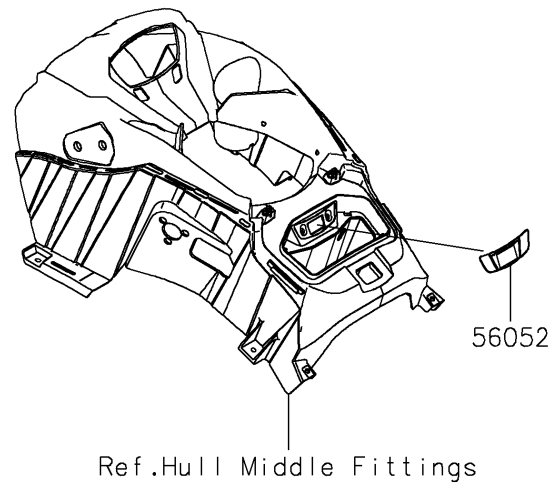

2023 JET SKI® STX® 160X PARTS DIAGRAM

Decals(SPFNN)

F3880A

2023 JET SKI® STX® 160X PARTS LIST

Decals(SPFNN)

ITEM NAME	PART NUMBER	QUANTITY
-----------	-------------	----------