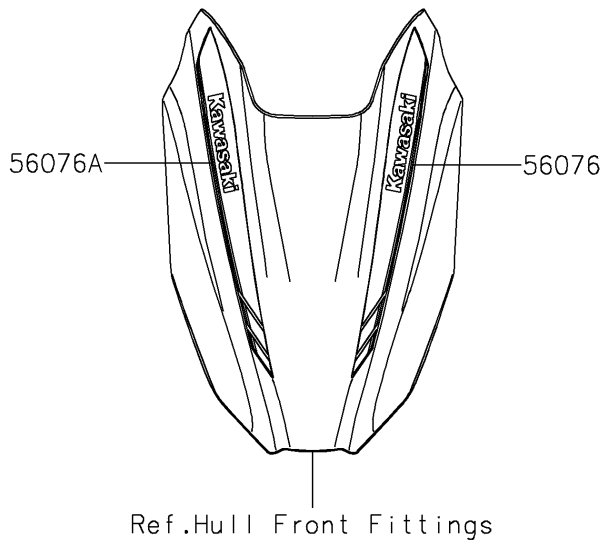

2023 JET SKI® STX® 160X PARTS DIAGRAM

Decals(SPFNN)

F3880A

2023 JET SKI® STX® 160X PARTS LIST

Decals(SPFNN)

ITEM NAME	PART NUMBER	QUANTITY
-----------	-------------	----------