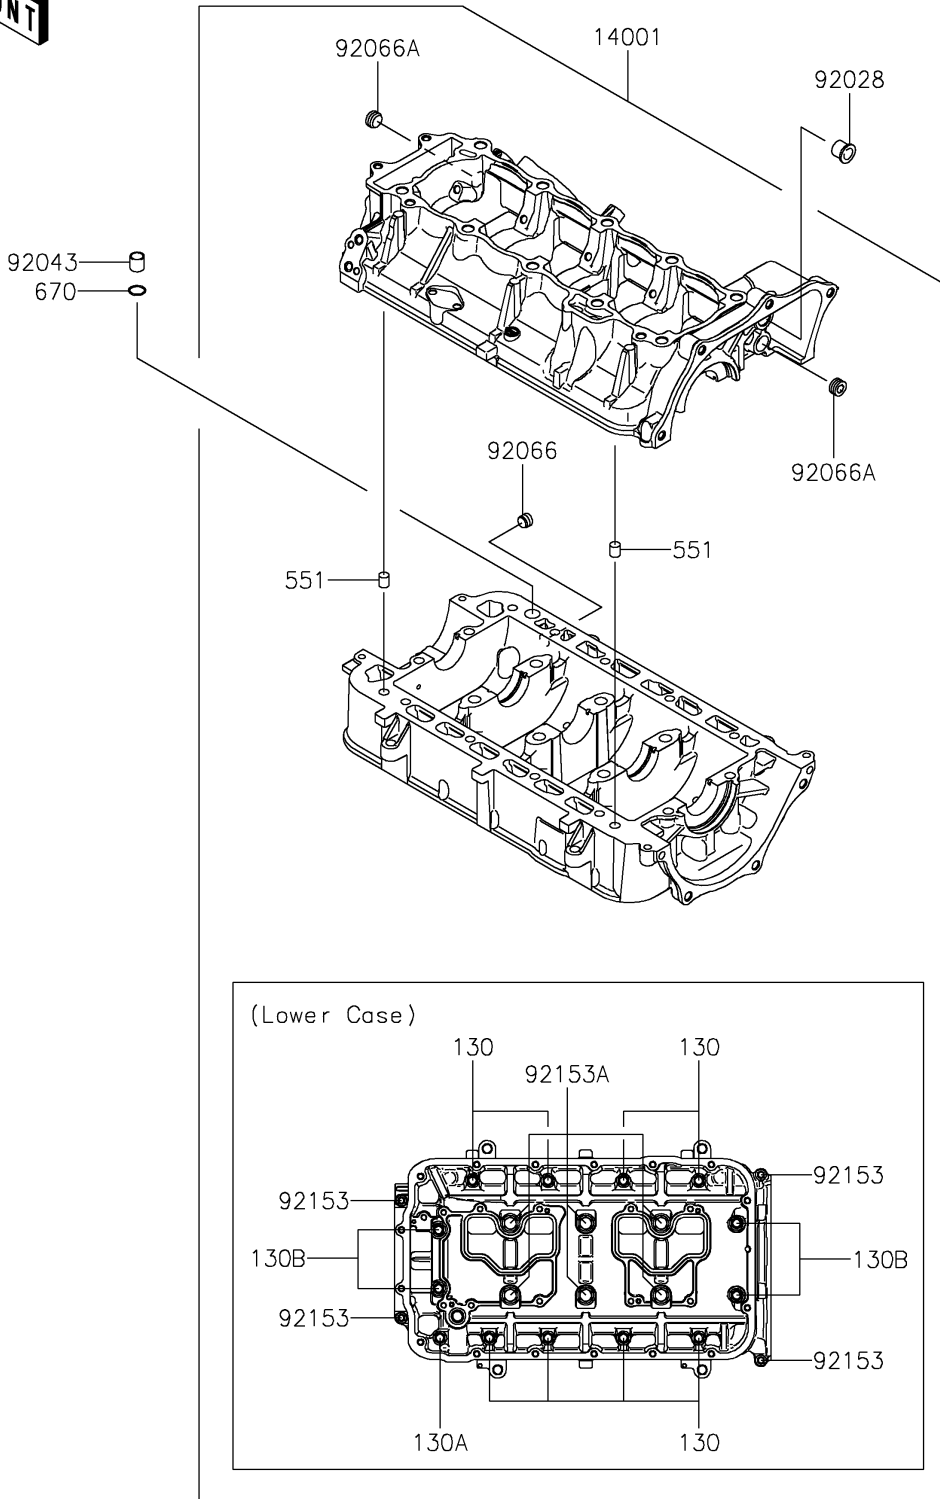

2022 JET SKI® STX® 160LX PARTS DIAGRAM

Crankcase

E1411

2022 JET SKI® STX® 160LX PARTS LIST

Crankcase

ITEM NAME	PART NUMBER	QUANTITY
SET-CRANKCASE (Ref # 14001)	14001-0574	1
BUSHING (Ref # 92028)	92028-3718	1
PIN,11.5X14X14 (Ref # 92043)	92043-1279	1
PLUG (Ref # 92066)	92066-3778	1
PLUG (Ref # 92066A)	92066-3782	2
BOLT,6X30 (Ref # 92153)	92153-3707	4
BOLT,10X85 (Ref # 92153A)	92153-3711	6
BOLT-FLANGED,8X45 (Ref # 130)	130CD0845	8
BOLT-FLANGED,8X55 (Ref # 130A)	130CD0855	1
BOLT-FLANGED,8X85 (Ref # 130B)	130CD0885	4
PIN-DOWEL (Ref # 551)	551R1012	2
O RING,14MM (Ref # 670)	670D2014	1