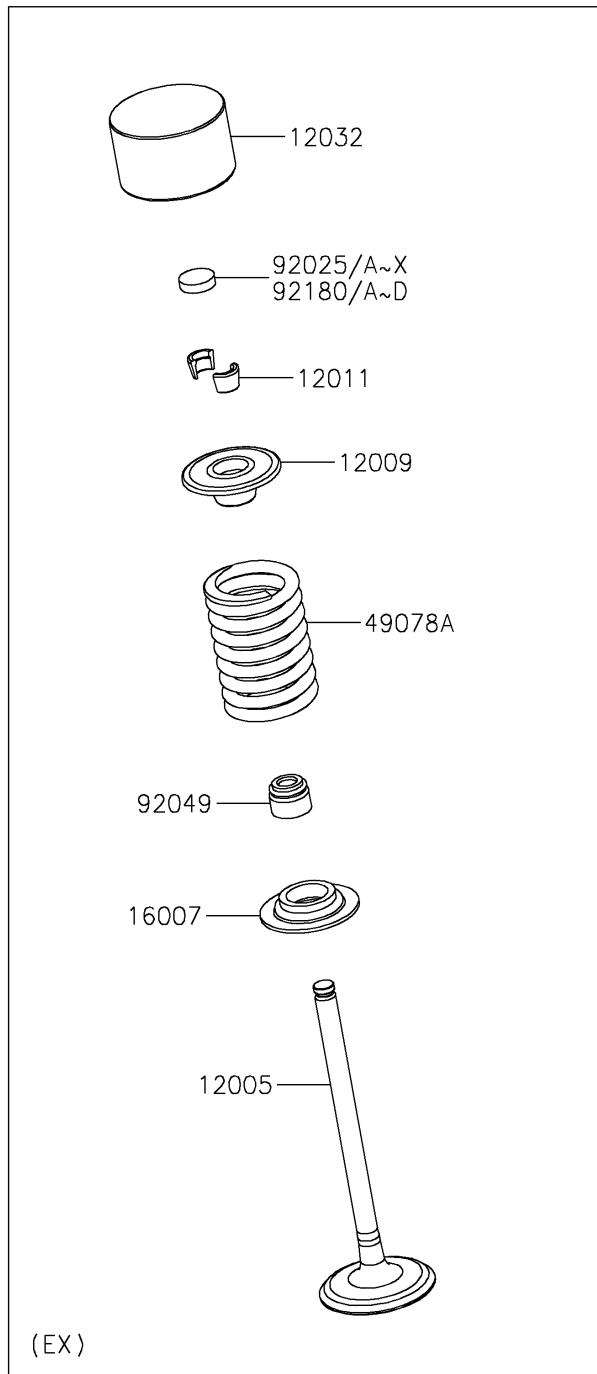

2021 TERYX KRX® 1000 PARTS DIAGRAM

Valve(s)

E1210

2021 TERYX KRX® 1000 PARTS LIST

Valve(s)

ITEM NAME	PART NUMBER	QUANTITY
-----------	-------------	----------