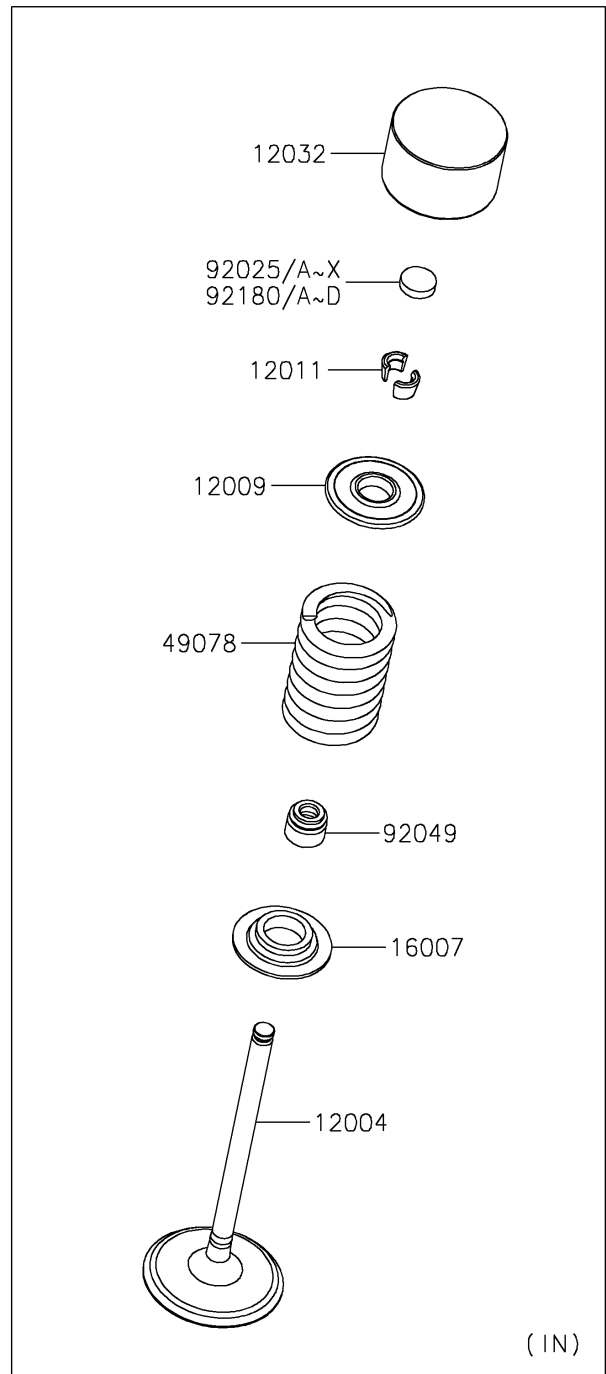

2021 TERYX KRX® 1000 PARTS DIAGRAM

Valve(s)

E1210

2021 TERYX KRX® 1000 PARTS LIST

Valve(s)

ITEM NAME	PART NUMBER	QUANTITY
-----------	-------------	----------