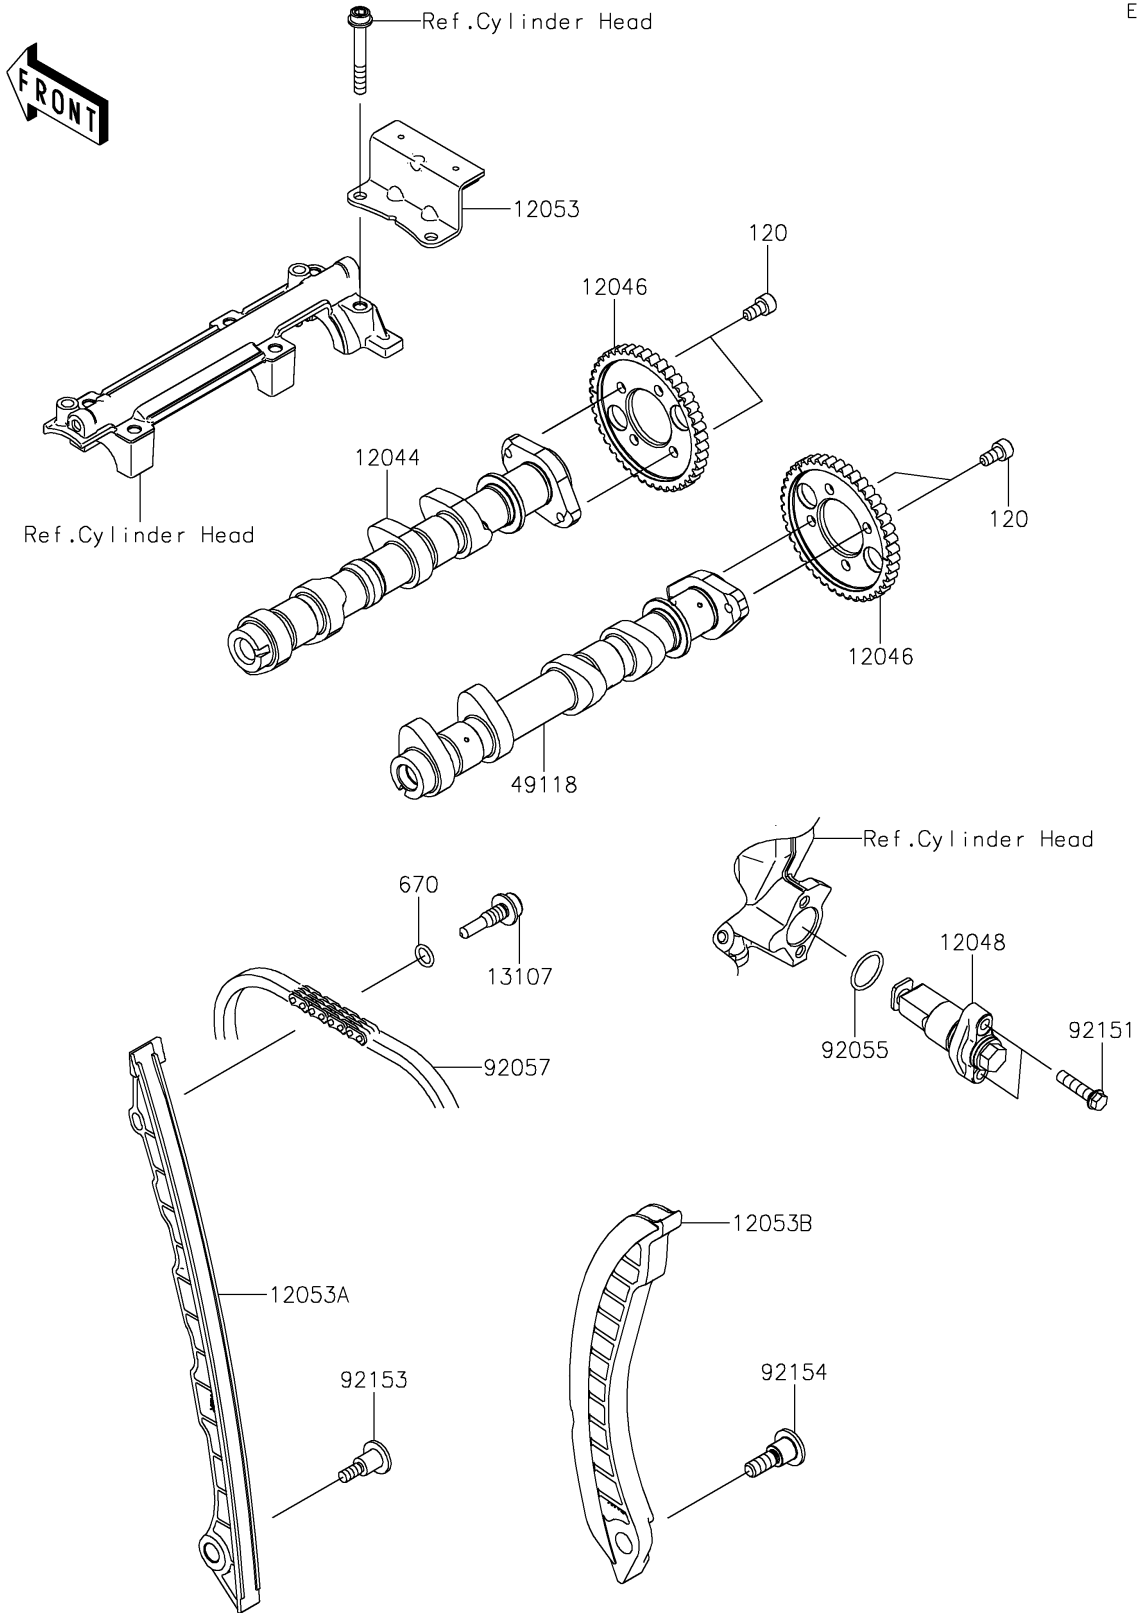

2021 TERYX KRX® 1000 PARTS DIAGRAM

Camshaft(s)/Tensioner

E1230

2021 TERYX KRX® 1000 PARTS LIST

Camshaft(s)/Tensioner

ITEM NAME	PART NUMBER	QUANTITY
CAMSHAFT-VALVE,EX (Ref # 12044)	12044-0964	1
SPROCKET,CAM,42T (Ref # 12046)	12046-0618	2
TENSIONER-ASSY (Ref # 12048)	12048-0102	1
GUIDE-CHAIN,UPP (Ref # 12053)	12053-0278	1
GUIDE-CHAIN,FR (Ref # 12053A)	12053-0279	1
GUIDE-CHAIN,RR (Ref # 12053B)	12053-0280	1
SHAFT,CHAIN GUIDE (Ref # 13107)	13107-0157	1
CAMSHAFT-COMP,IN (Ref # 49118)	49118-0974	1
RING-O,18.8X1.9 (Ref # 92055)	92055-086	1
CHAIN,98XRH2015-148M (Ref # 92057)	92057-0769	1
BOLT,FLANGED-SMALL,6X25 (Ref # 92151)	92151-1930	2
BOLT,SOCKET,6X24.5 (Ref # 92153)	92153-1200	1
BOLT,8X29 (Ref # 92154)	92154-3930	1
BOLT-SOCKET,6X12 (Ref # 120)	120CA0612	4
O RING,9MM (Ref # 670)	670D1509	1