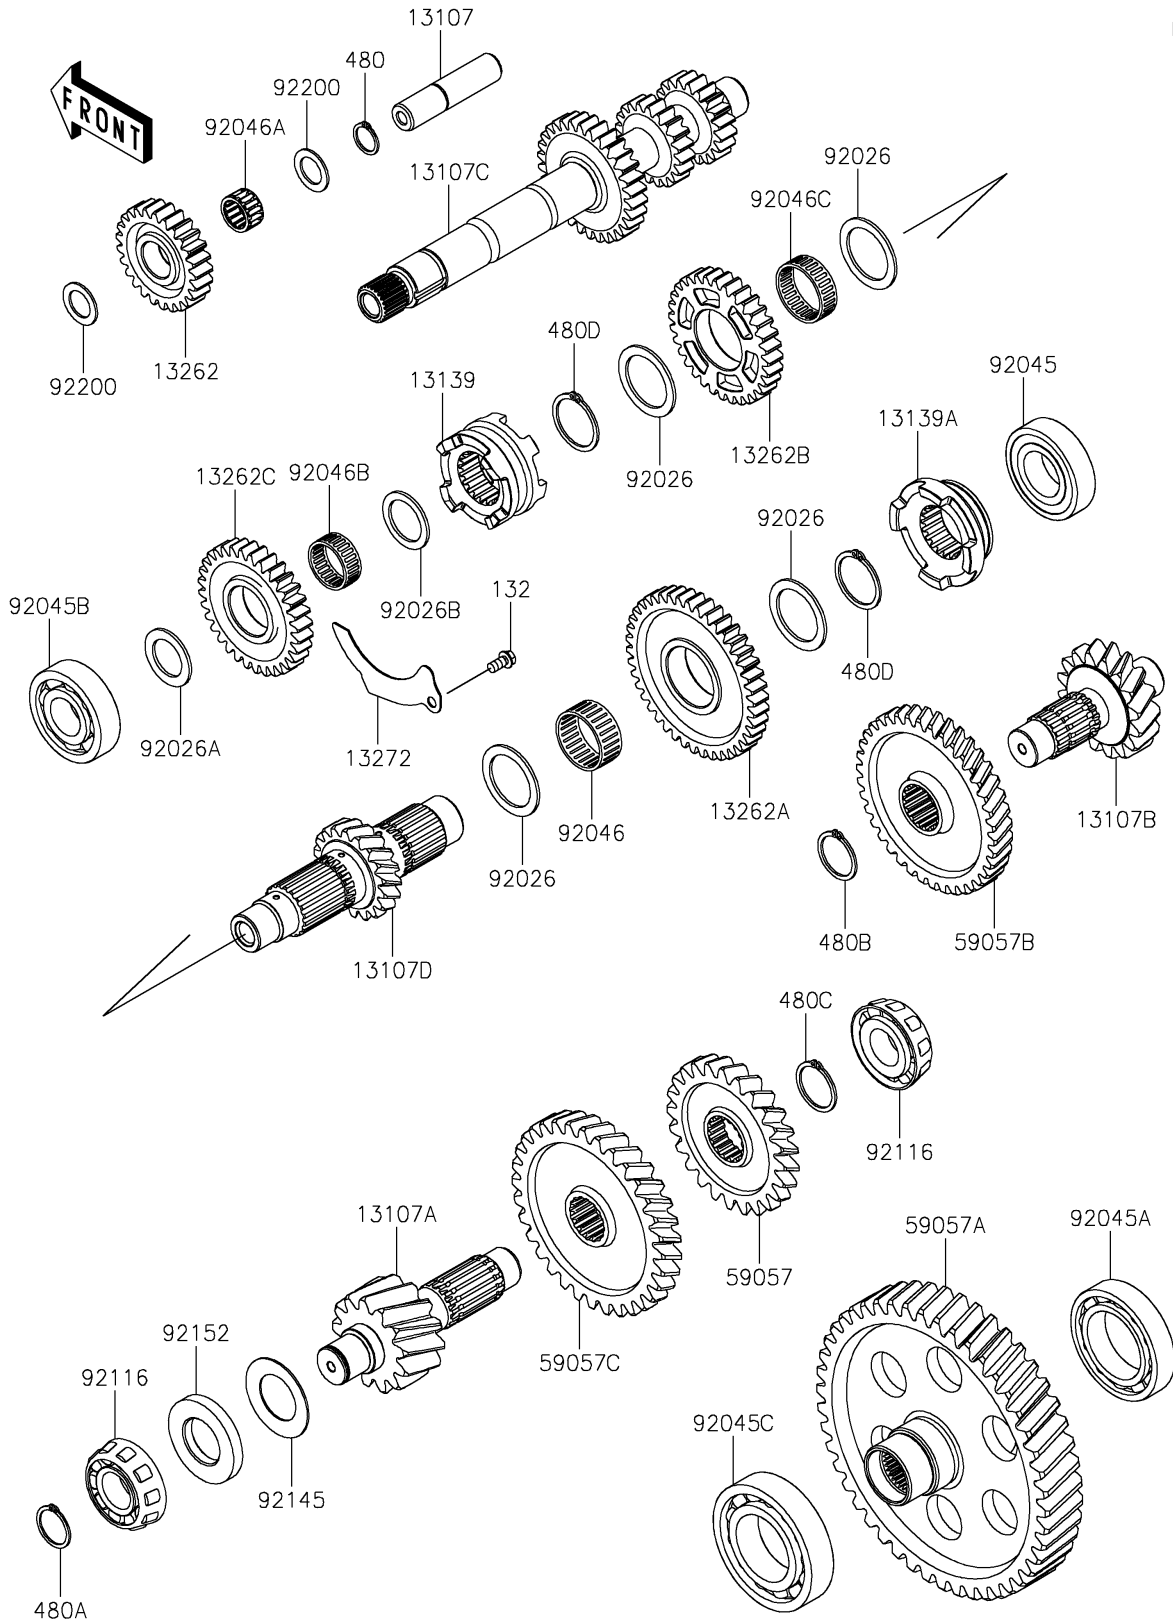

2021 TERYX KRX® 1000 PARTS DIAGRAM

Transmission

E1361

2021 TERYX KRX® 1000 PARTS LIST

Transmission

ITEM NAME	PART NUMBER	QUANTITY
-----------	-------------	----------