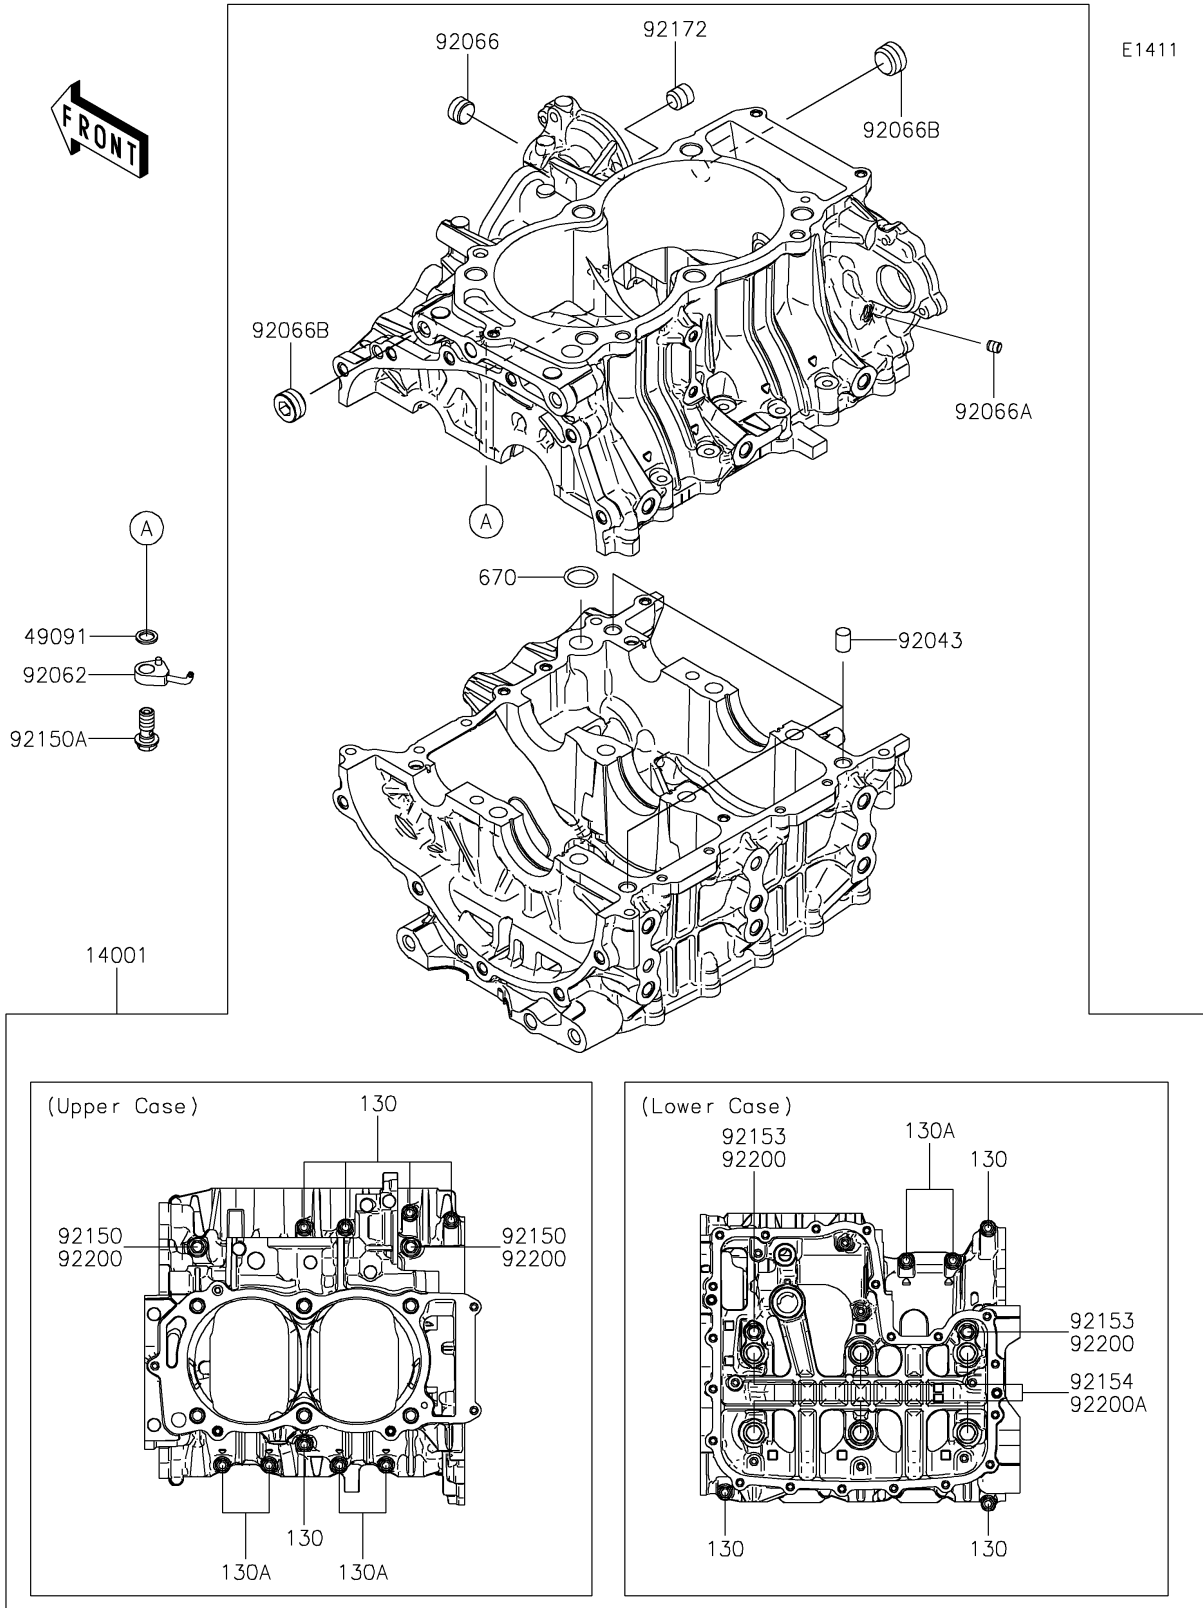

2021 TERYX KRX® 1000 PARTS DIAGRAM

Crankcase

E1411

2021 TERYX KRX® 1000 PARTS LIST

Crankcase

ITEM NAME	PART NUMBER	QUANTITY
SET-CRANKCASE (Ref # 14001)	14001-0693	1
WASHER-SEAL,10.1X14.5X1.5 (Ref # 49091)	49091-0001	2
PIN,10X14 (Ref # 92043)	92043-1506	3
NOZZLE,OIL JET (Ref # 92062)	92062-0566	2
PLUG (Ref # 92066)	92066-0836	1
PLUG,OIL LINE,7.2X8 (Ref # 92066A)	92066-1012	1
PLUG (Ref # 92066B)	92066-3779	2
BOLT,8X70 (Ref # 92150)	92150-1483	2
BOLT,BANJO,10X23 (Ref # 92150A)	92150-1641	2
BOLT,FLANGED,8X90 (Ref # 92153)	92153-1632	2
BOLT (Ref # 92154)	92154-3912	6
SCREW (Ref # 92172)	92172-1266	1
WASHER,8.2X16X1.6 (Ref # 92200)	92200-0047	4
WASHER,11.5X20.5X3.2 (Ref # 92200A)	92200-0727	6
BOLT-FLANGED,6X55 (Ref # 130)	130CA0655	8
BOLT-FLANGED,6X45 (Ref # 130A)	130CB0645	6
O RING,18MM (Ref # 670)	670D2018	1