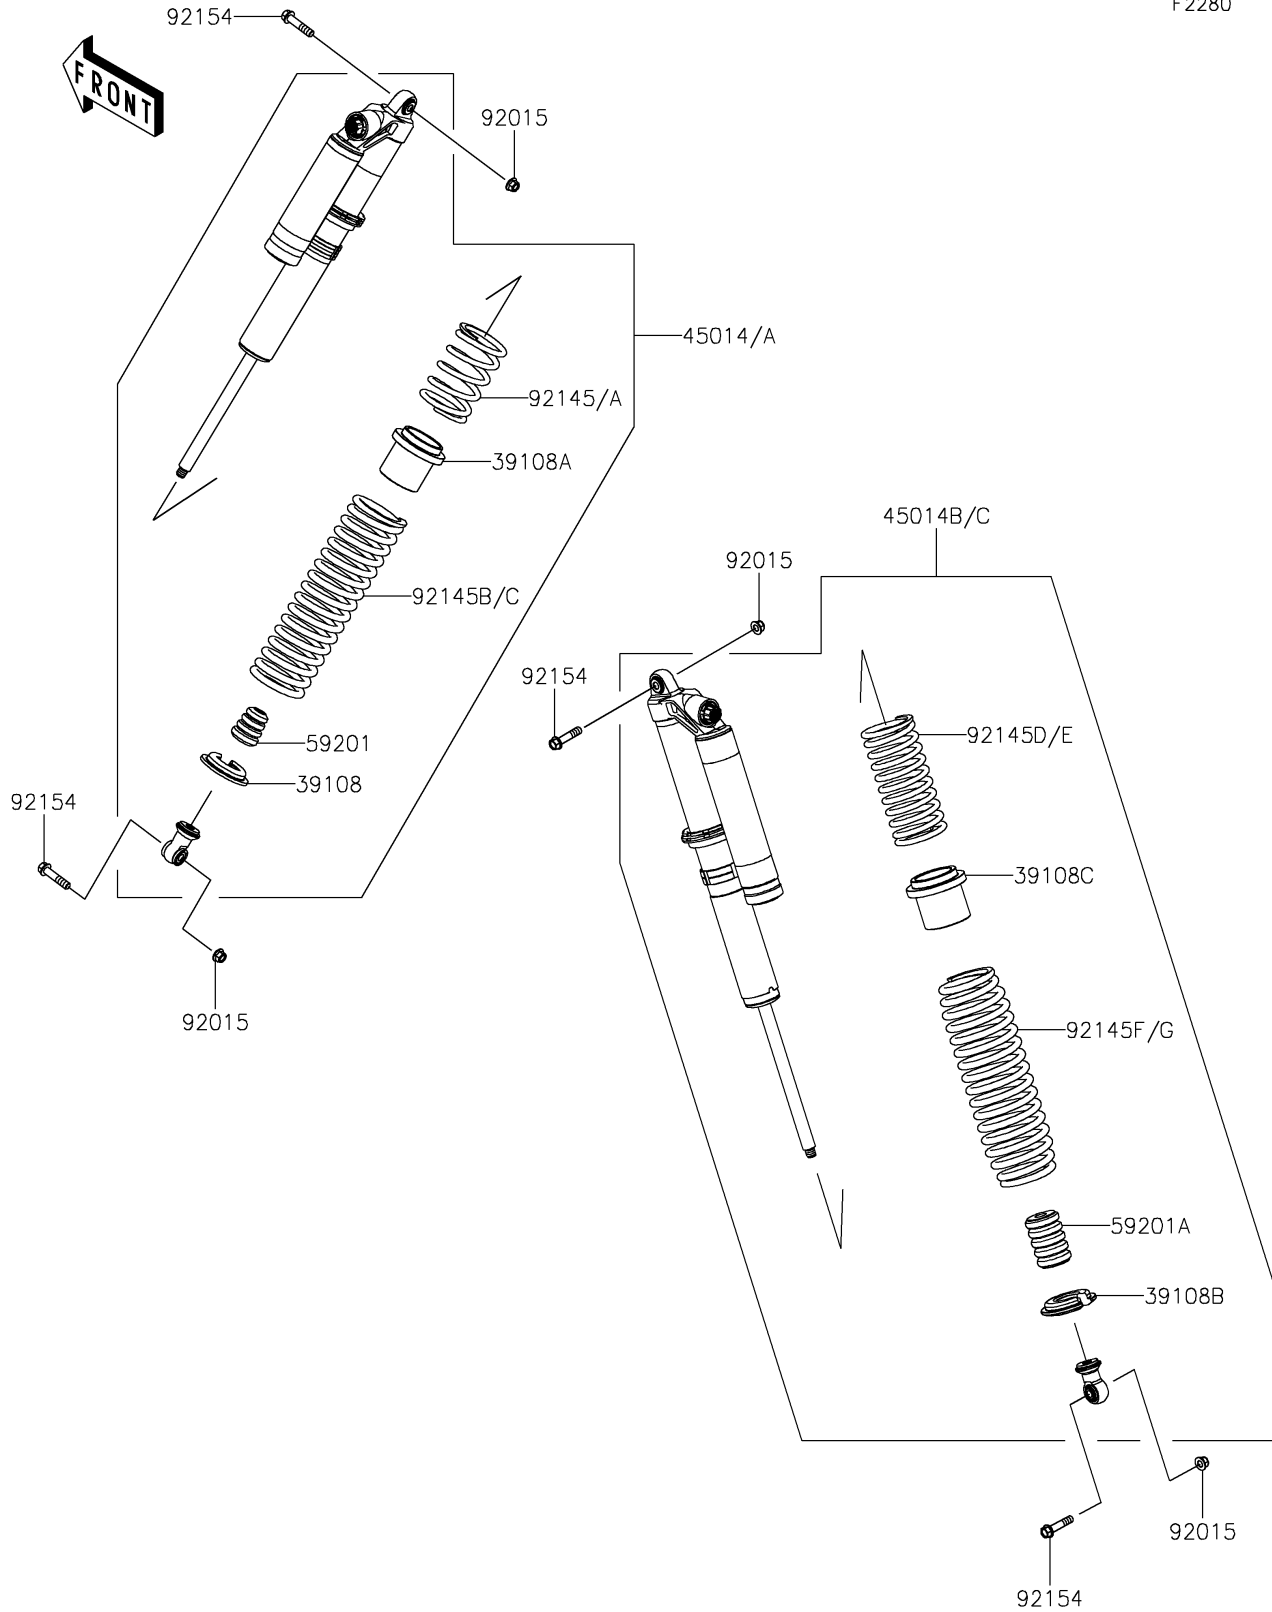

2021 TERYX KRX® 1000 PARTS DIAGRAM

Shock Absorber(s)

F2280

2021 TERYX KRX® 1000 PARTS LIST

Shock Absorber(s)

ITEM NAME	PART NUMBER	QUANTITY
-----------	-------------	----------