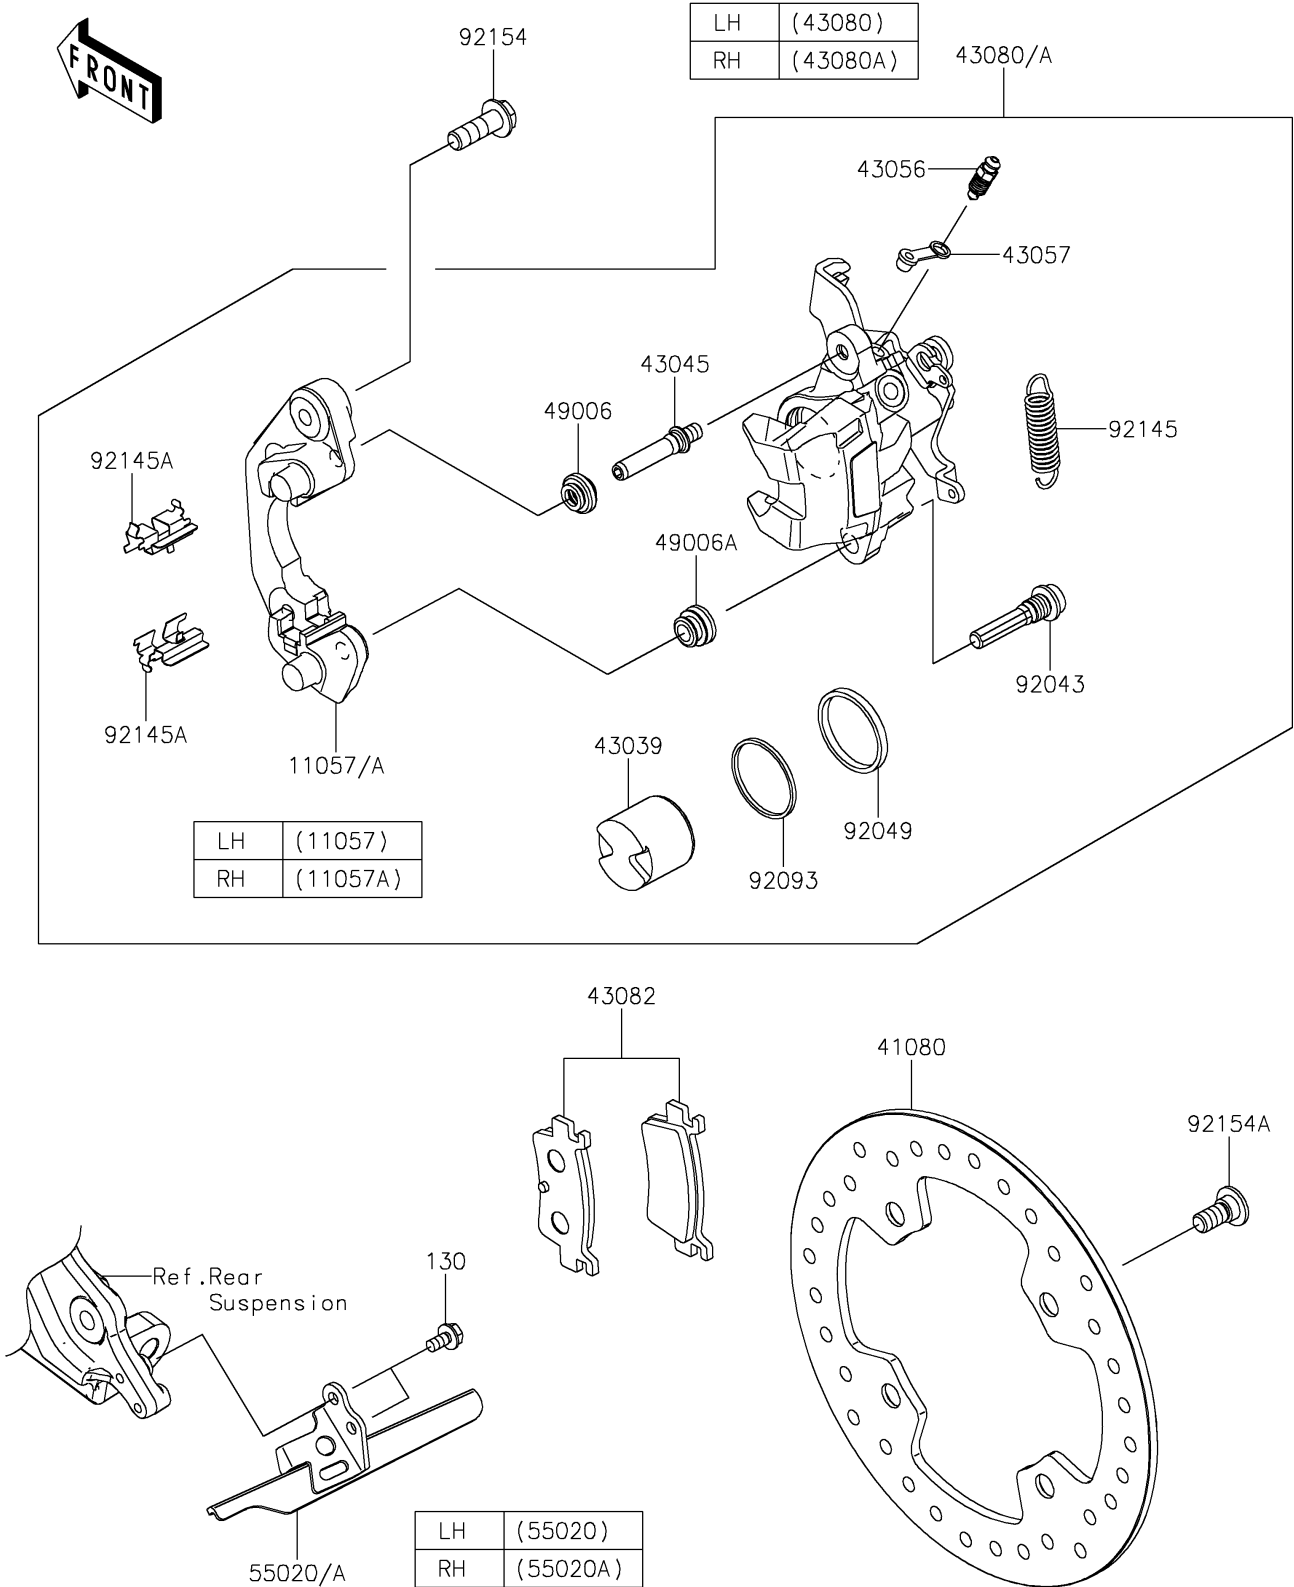

# 2021 TERYX KRX® 1000 PARTS DIAGRAM

Rear Brake

F2294

## 2021 TERYX KRX® 1000 PARTS LIST

### Rear Brake

ITEM NAME	PART NUMBER	QUANTITY
BRACKET,LH (Ref # 11057)	11057-2900	1
BRACKET,RH (Ref # 11057A)	11057-2902	1
DISC,BRAKE (Ref # 41080)	41080-0712	2
PISTON-BRAKE (Ref # 43039)	43039-0022	2
SHAFT-CALIPER (Ref # 43045)	43045-0017	2
BREATHER-BRAKE (Ref # 43056)	43056-0055	2
CAP-BREATHER (Ref # 43057)	43057-0552	2
CALIPER-SUB-ASSY,RR,LH (Ref # 43080)	43080-0223	1
CALIPER-SUB-ASSY,RR,RH (Ref # 43080A)	43080-0224	1
PAD-ASSY-BRAKE (Ref # 43082)	43082-0197	2
BOOT (Ref # 49006)	49006-0566	2
BOOT (Ref # 49006A)	49006-0624	2
GUARD,RR-CALIPER,LH (Ref # 55020)	55020-2268	1
GUARD,RR-CALIPER,RH (Ref # 55020A)	55020-2269	1
PIN (Ref # 92043)	92043-0985	2
SEAL-OIL (Ref # 92049)	92049-0830	2
SEAL (Ref # 92093)	92093-0743	2
SPRING,RETURN,47MM (Ref # 92145)	92145-1690	2
SPRING (Ref # 92145A)	92145-1905	4
BOLT,FLANGED,10X30 (Ref # 92154)	92154-0543	4
BOLT,SOCKET,10X23 (Ref # 92154A)	92154-0713	8
BOLT-FLANGED,6X12 (Ref # 130)	130CA0612	4