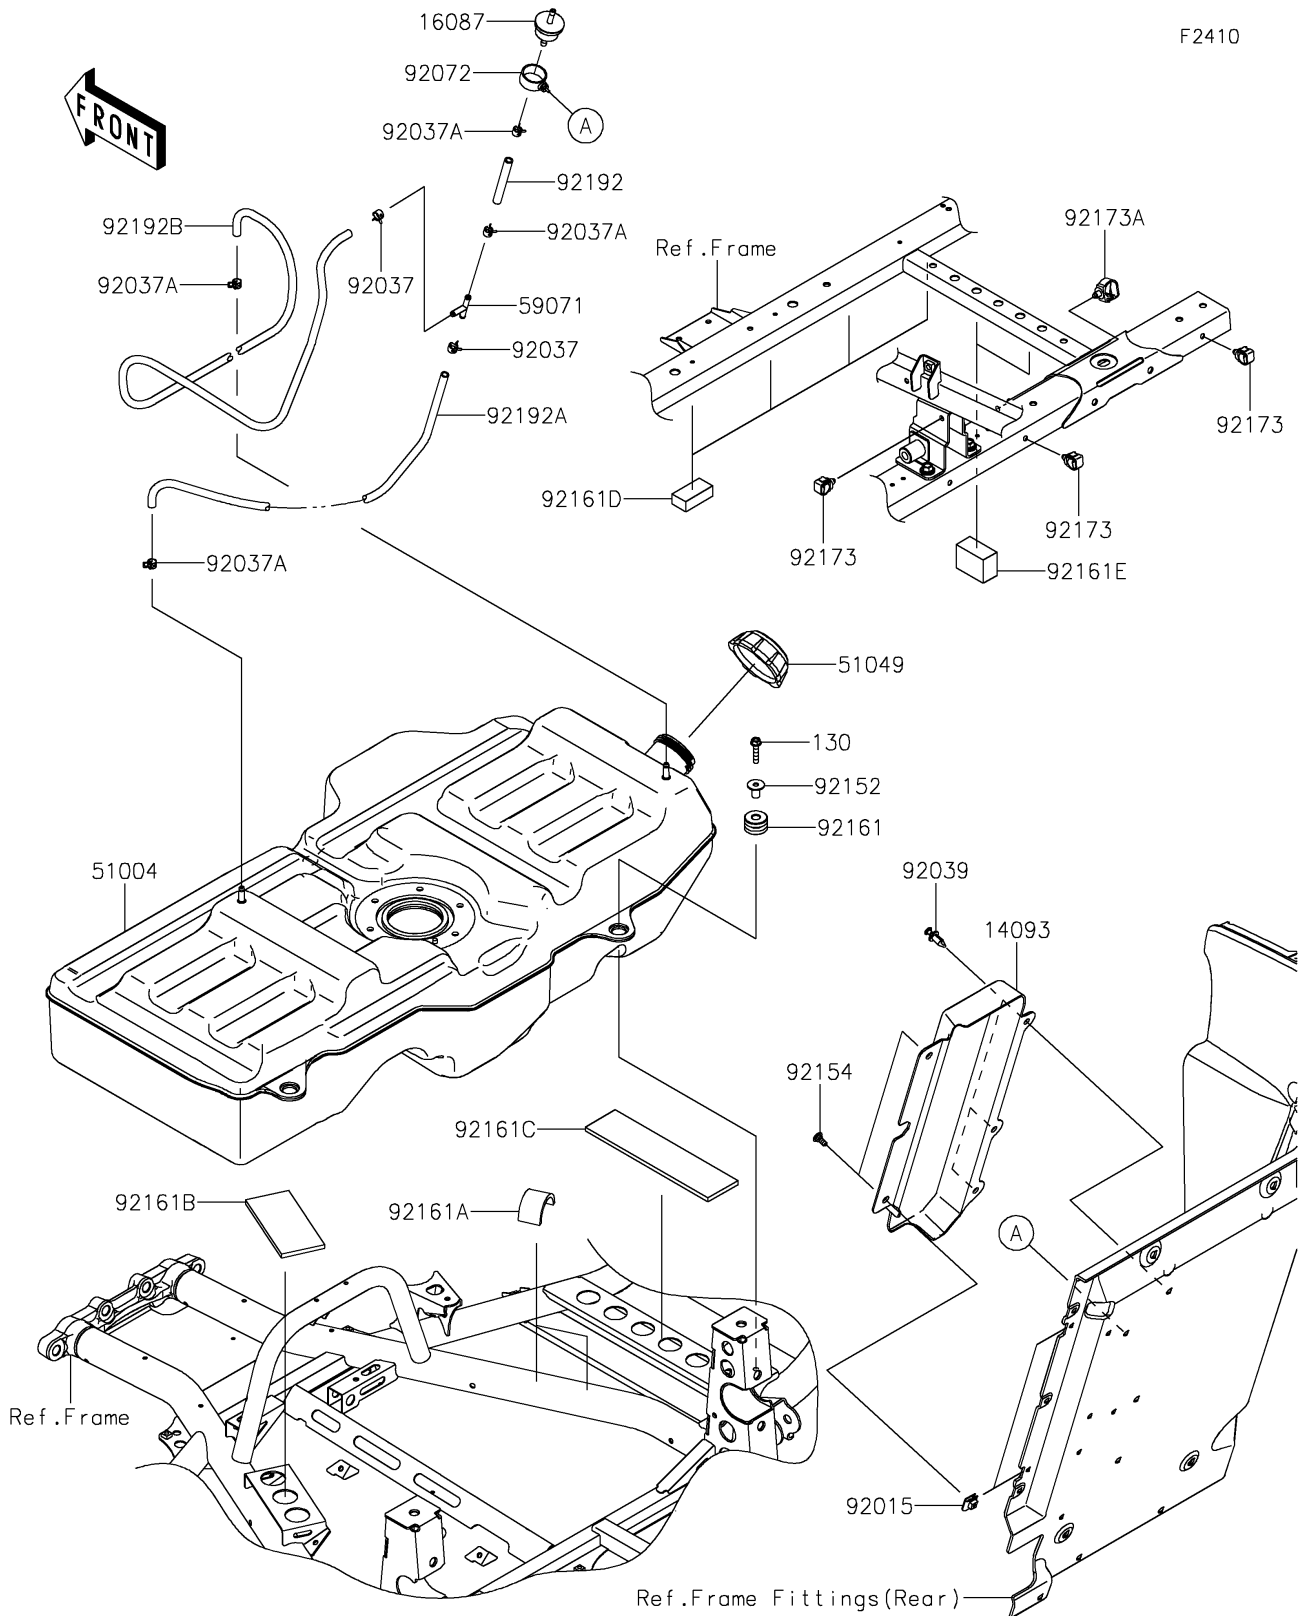

2021 TERYX KRX® 1000 PARTS DIAGRAM

Fuel Tank(CA)

F2410

2021 TERYX KRX® 1000 PARTS LIST

Fuel Tank(CA)

ITEM NAME	PART NUMBER	QUANTITY
-----------	-------------	----------