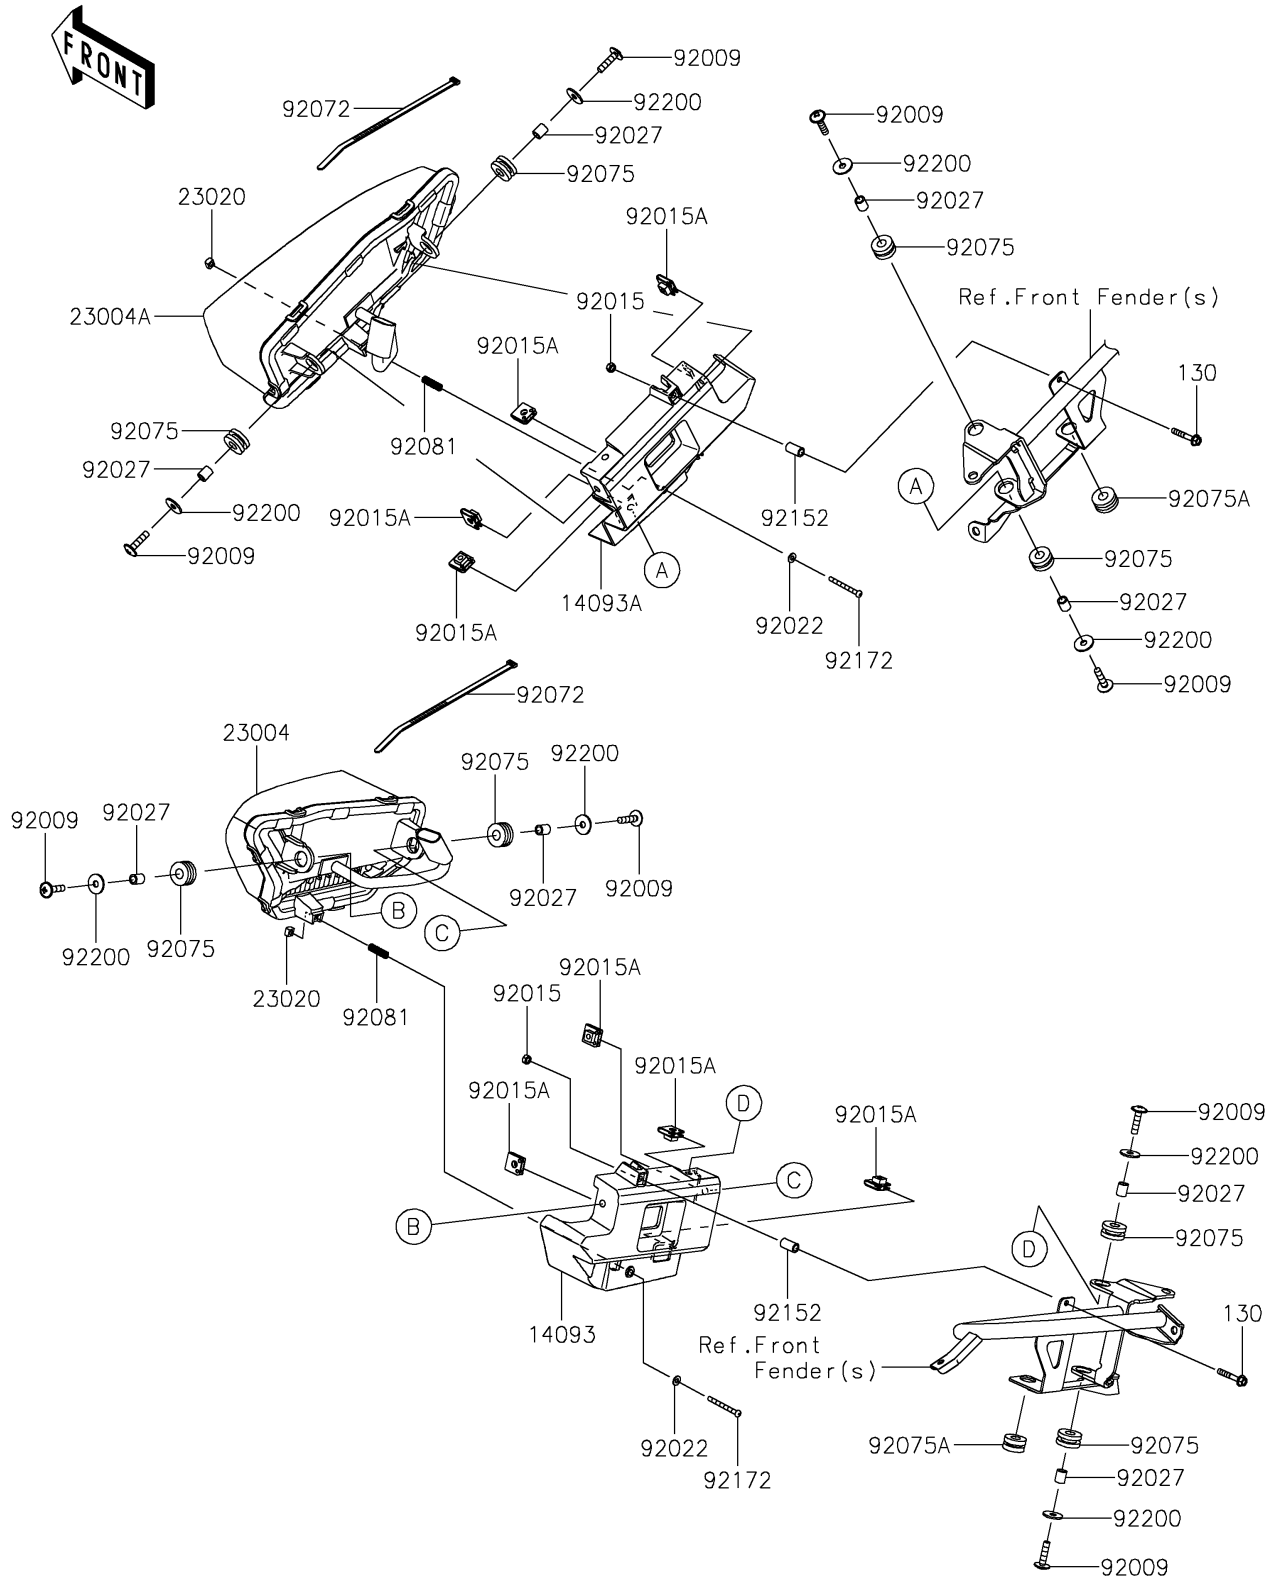

2021 TERYX KRX® 1000 PARTS DIAGRAM

Headlight(s)

F2710

2021 TERYX KRX® 1000 PARTS LIST

Headlight(s)

| ITEM NAME | PART NUMBER | QUANTITY |
|-----------|-------------|----------|
|-----------|-------------|----------|