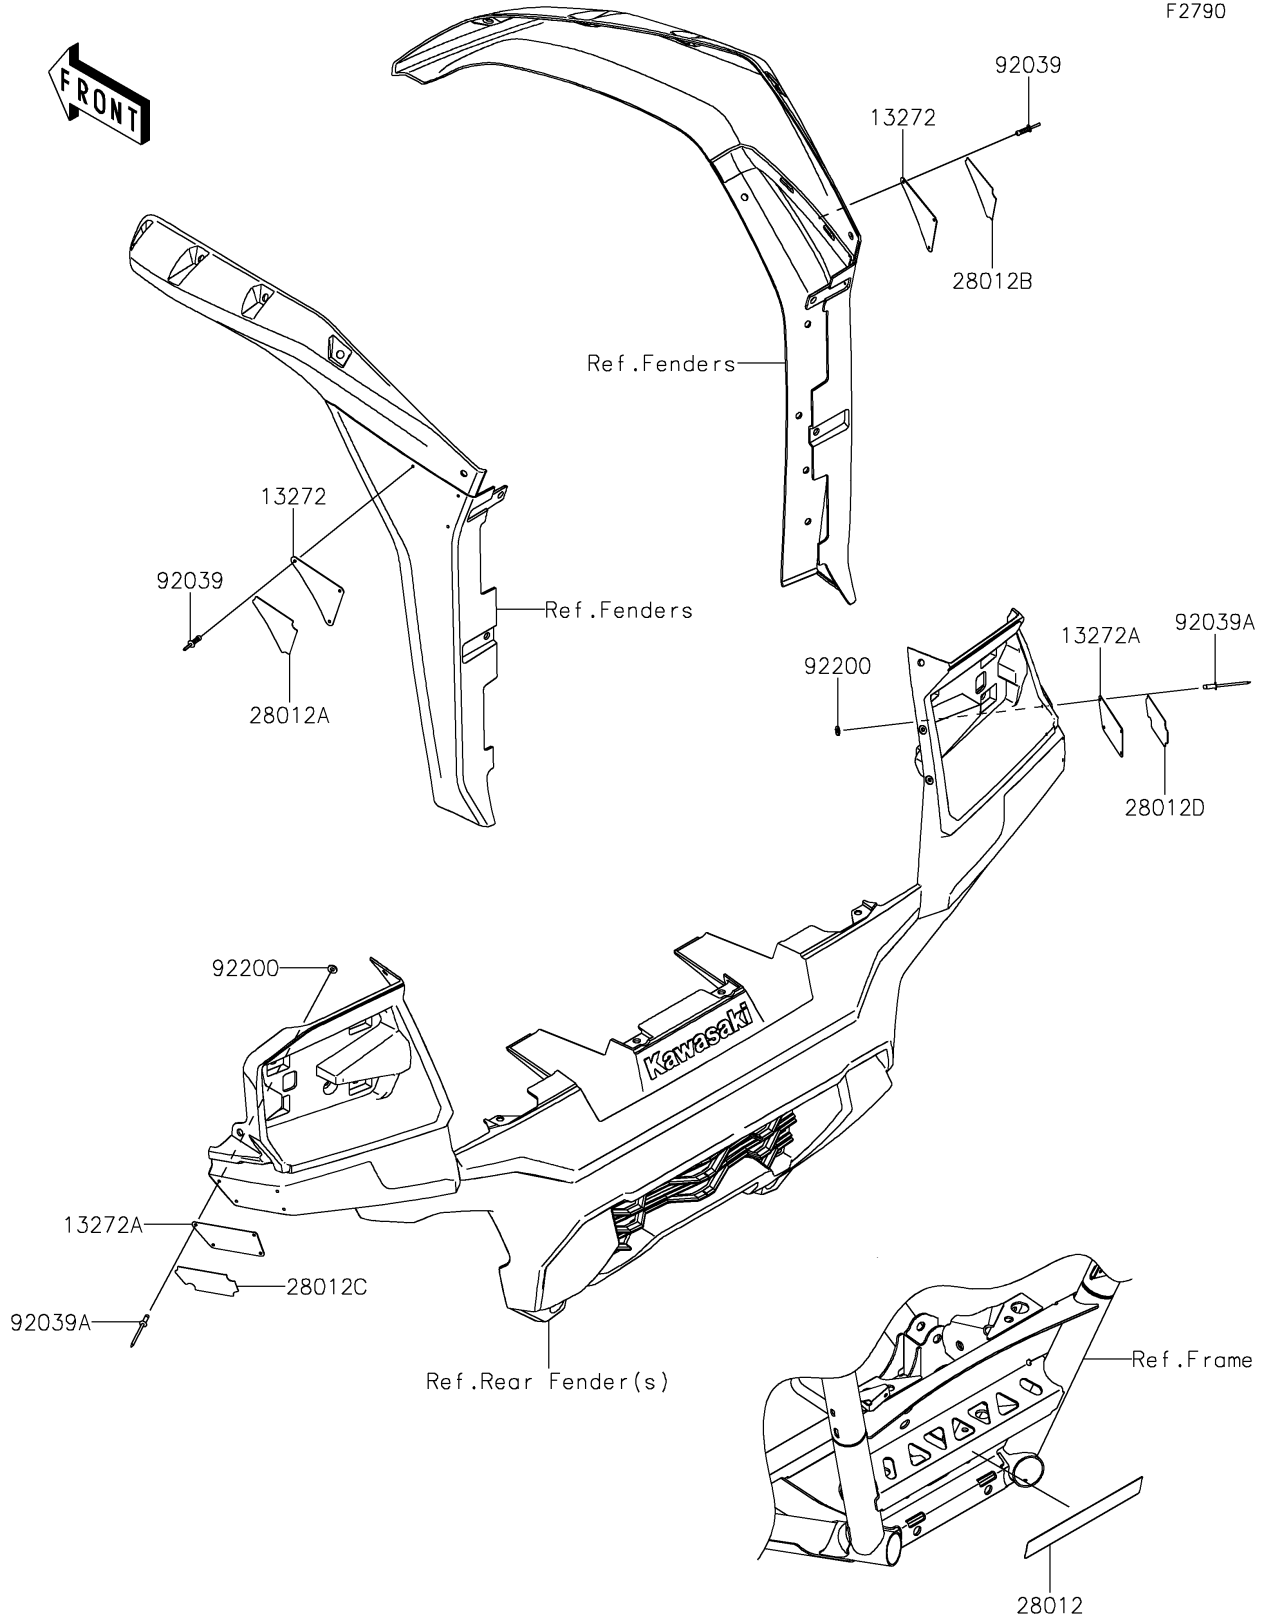

# 2021 TERYX KRX® 1000 PARTS DIAGRAM

Reflectors(CN)

F2790

## 2021 TERYX KRX® 1000 PARTS LIST

### Reflectors(CN)

ITEM NAME	PART NUMBER	QUANTITY
PLATE,FR (Ref # 13272)	13272-2880	2
PLATE,RR (Ref # 13272A)	13272-2881	2
REFLECTOR-REFLEX,RR,RED (Ref # 28012)	28012-0023	1
REFLECTOR-REFLEX,FR,LH (Ref # 28012A)	28012-0047	1
REFLECTOR-REFLEX,FR,RH (Ref # 28012B)	28012-0048	1
REFLECTOR-REFLEX,RR,LH (Ref # 28012C)	28012-0049	1
REFLECTOR-REFLEX,RR,RH (Ref # 28012D)	28012-0050	1
RIVET,3.2X14.2 (Ref # 92039)	92039-0744	6
RIVET,3.2X8 (Ref # 92039A)	92039-3763	8
WASHER,3.5X8X1 (Ref # 92200)	92200-1251	8