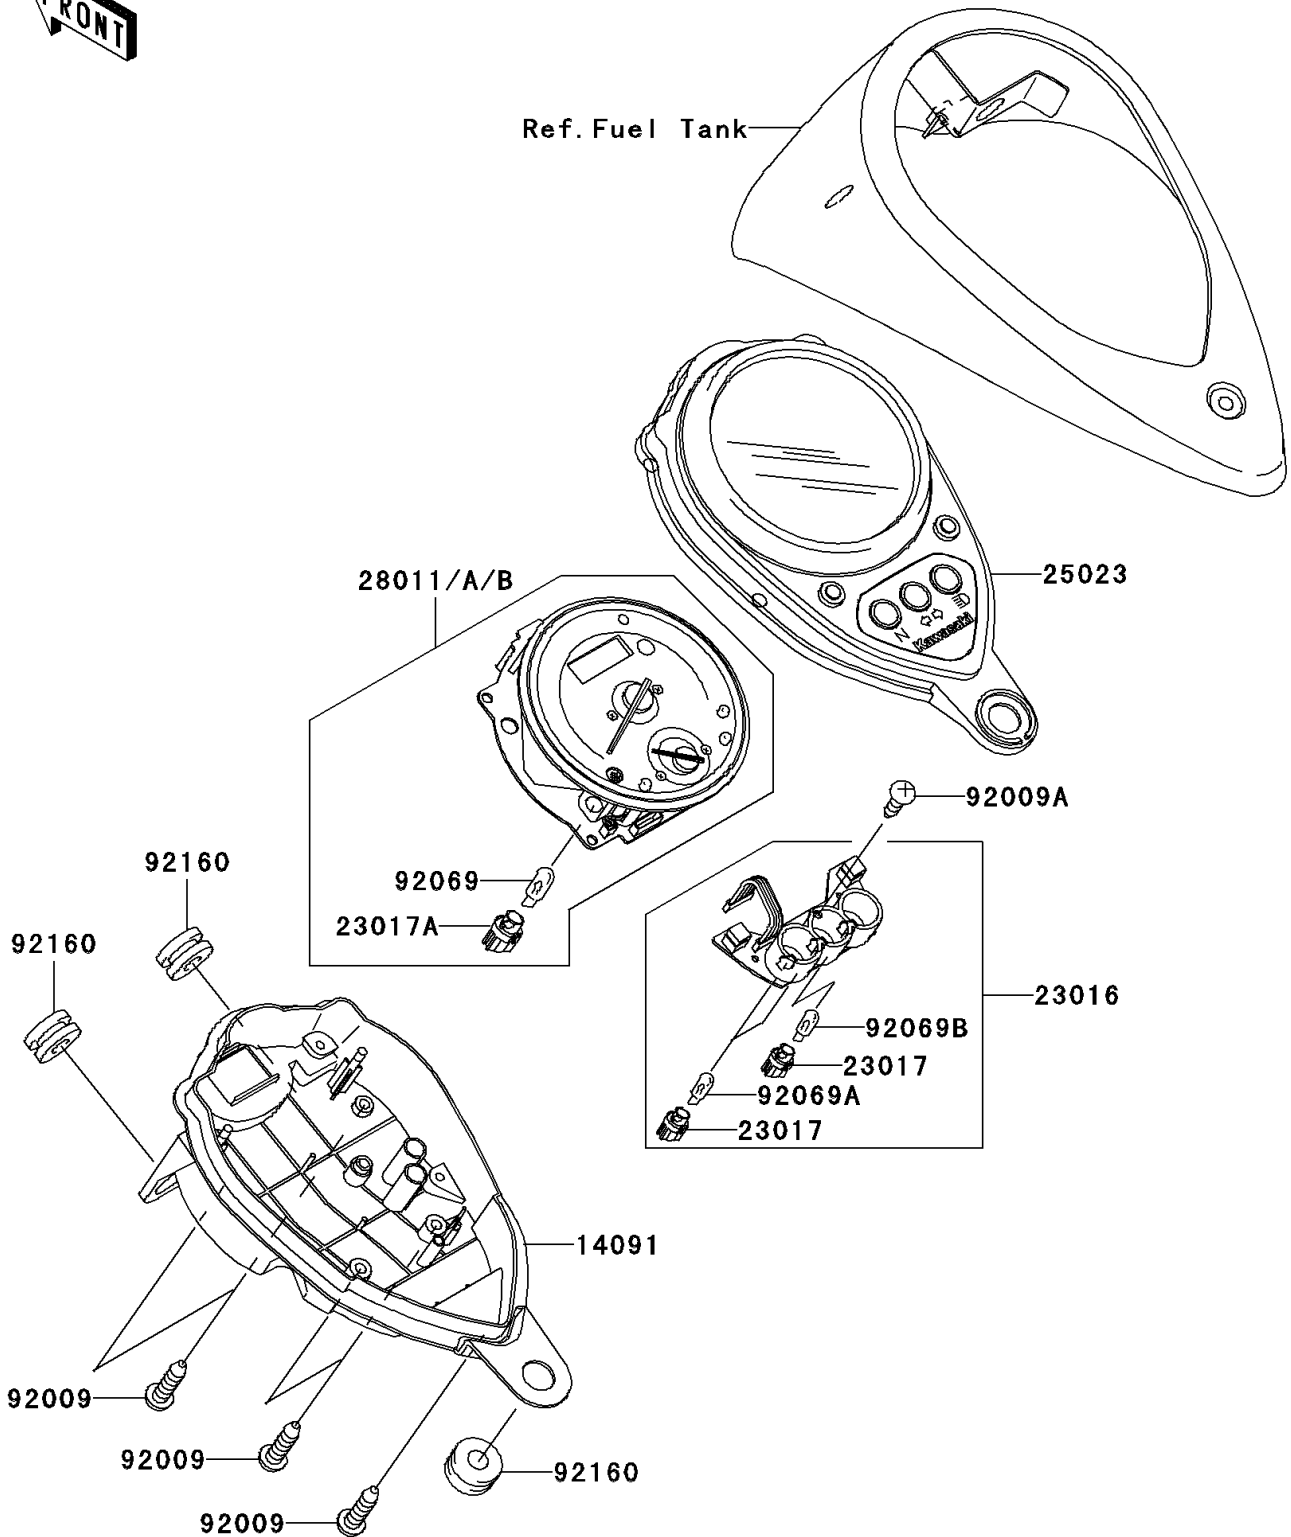

2000 Vulcan 1500 Classic Fi PARTS DIAGRAM

Meter(s)

F2530

2000 Vulcan 1500 Classic Fi PARTS LIST

Meter(s)

ITEM NAME	PART NUMBER	QUANTITY
COVER,METER,LWR (Ref # 14091)	14091-1215	1
LAMP-ASSY (Ref # 23016)	23016-1186	1
SOCKET,WEDGE BASE,T-5 (Ref # 23017)	23017-1063	3
SOCKET (Ref # 23017A)	23017-1064	1
COVER-METER CASE,UPP (Ref # 25023)	25023-1255	1
SCREW,TAPPING,4X16 (Ref # 92009)	92009-1163	5
SCREW,TAPPING,4X14 (Ref # 92009A)	92009-1503	1
BULB,12V 3W,T6.5 (Ref # 92069)	92069-1068	1
BULB,12V 2W,T5 (Ref # 92069A)	92069-1105	2
BULB,12V 1.4W,T5 (Ref # 92069B)	92069-1117	1
DAMPER (Ref # 92160)	92160-1162	3
METER,MPH (Ref # 28011)	28011-1206	1
METER,KPH (Ref # 28011A)	28011-1207	1