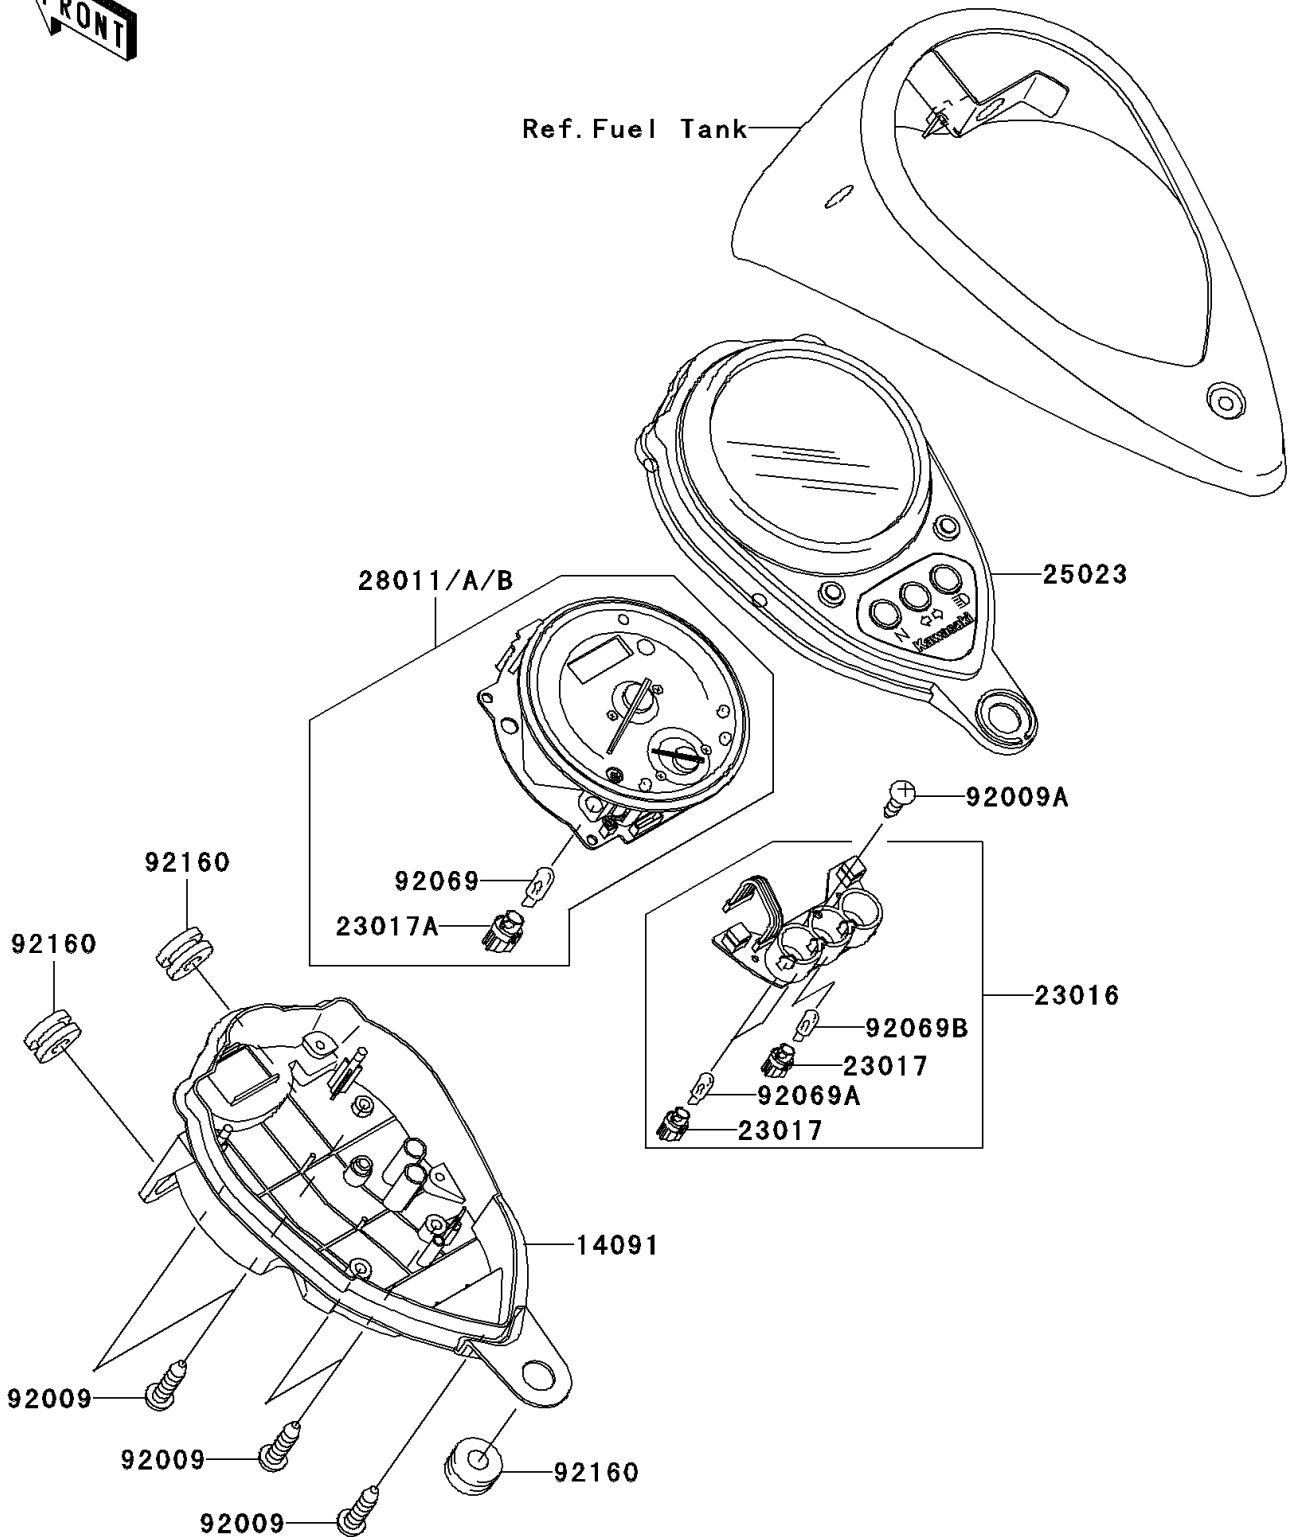

2001 Vulcan 1500 Classic Fi PARTS DIAGRAM

Meter(s)

F2530

2001 Vulcan 1500 Classic Fi PARTS LIST

Meter(s)

ITEM NAME	PART NUMBER	QUANTITY
COVER,METER,LWR (Ref # 14091)	14091-1215	1
LAMP-ASSY (Ref # 23016)	23016-1186	1
SOCKET,WEDGE BASE,T-5 (Ref # 23017)	23017-1063	3
SOCKET (Ref # 23017A)	23017-1064	1
COVER-METER CASE,UPP (Ref # 25023)	25023-1255	1
SCREW,TAPPING,4X16 (Ref # 92009)	92009-1163	5
SCREW,TAPPING,4X14 (Ref # 92009A)	92009-1503	1
BULB,12V 3W,T6.5 (Ref # 92069)	92069-1068	1
BULB,12V 2W,T5 (Ref # 92069A)	92069-1105	2
BULB,12V 1.4W,T5 (Ref # 92069B)	92069-1117	1
DAMPER (Ref # 92160)	92160-1162	3
METER,MPH (Ref # 28011)	28011-1206	1
METER,KPH (Ref # 28011A)	28011-1207	1