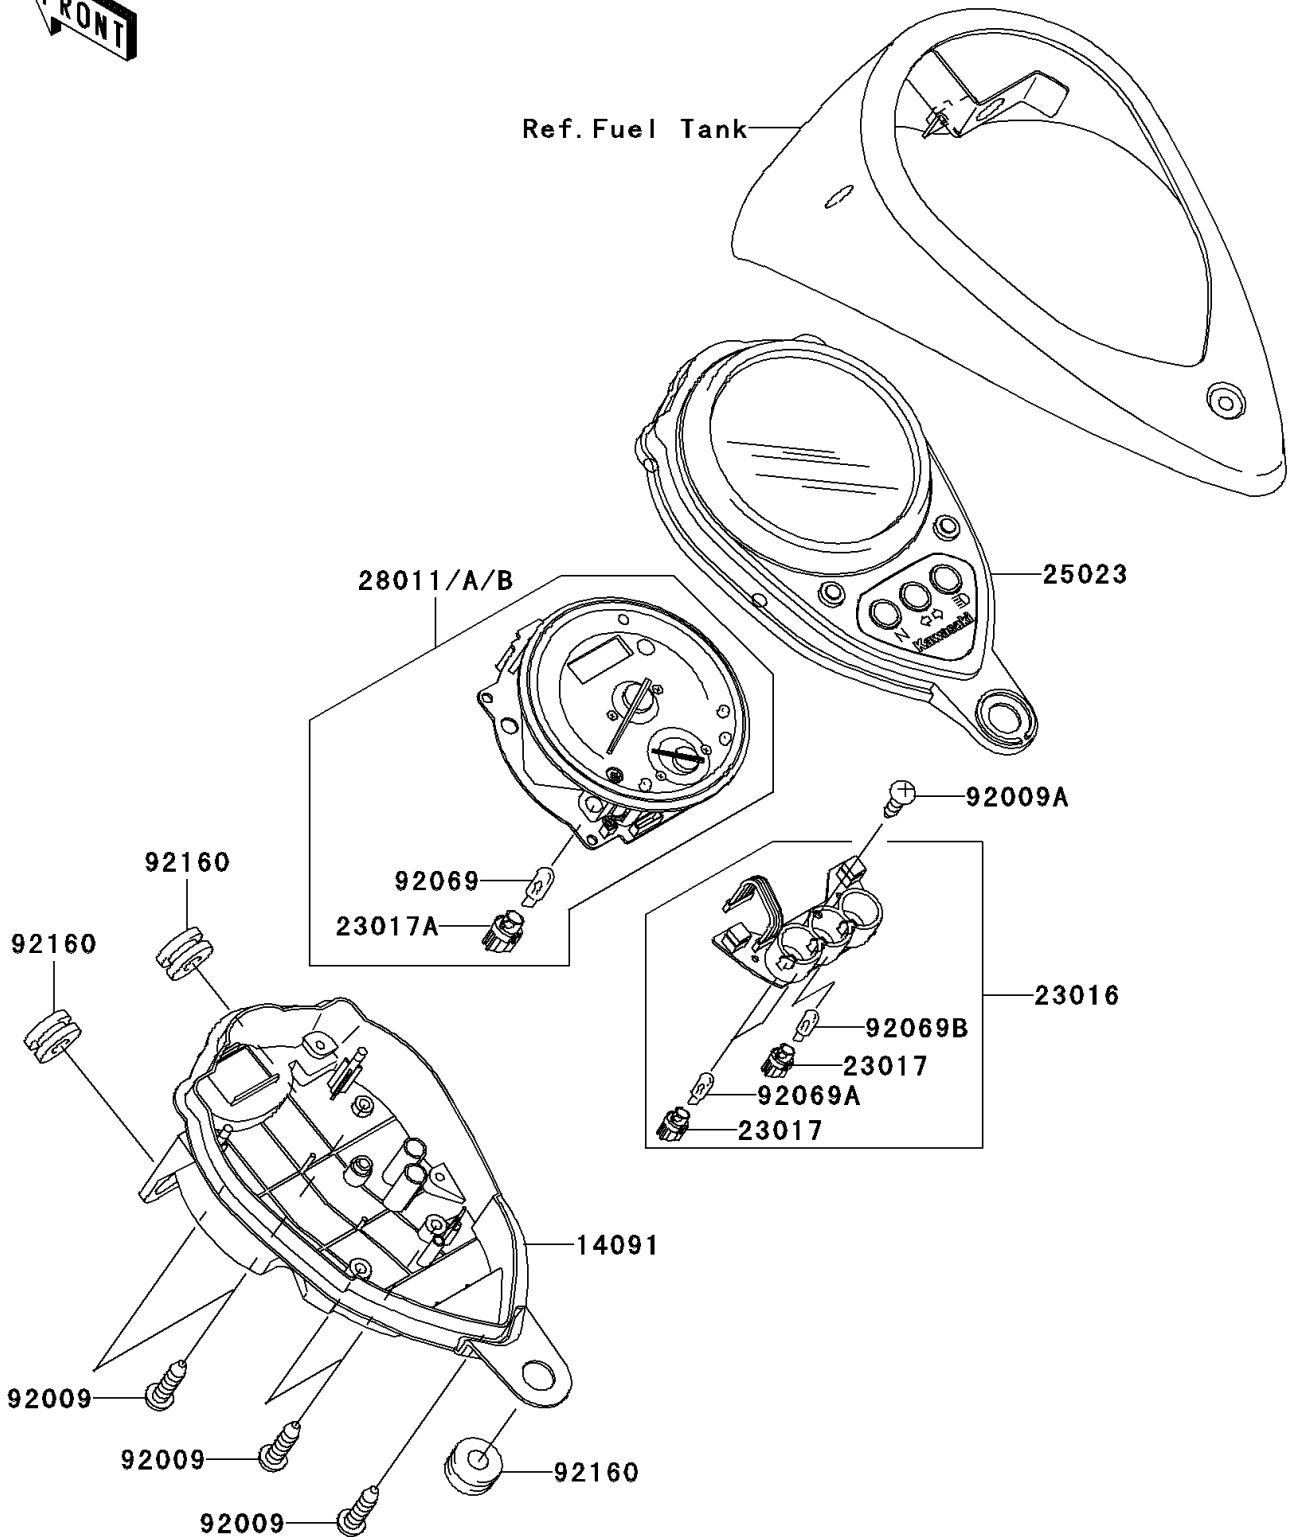

2002 Vulcan 1500 Classic Fi PARTS DIAGRAM

Meter(s)

F2530

2002 Vulcan 1500 Classic Fi PARTS LIST

Meter(s)

ITEM NAME	PART NUMBER	QUANTITY
COVER,METER,LWR (Ref # 14091)	14091-1215	1
LAMP-ASSY (Ref # 23016)	23016-1186	1
SOCKET,WEDGE BASE,T-5 (Ref # 23017)	23017-1063	3
SOCKET (Ref # 23017A)	23017-1064	1
COVER-METER CASE,UPP (Ref # 25023)	25023-1255	1
SCREW,TAPPING,4X16 (Ref # 92009)	92009-1163	5
SCREW,TAPPING,4X14 (Ref # 92009A)	92009-1503	1
BULB,12V 3W,T6.5 (Ref # 92069)	92069-1068	1
BULB,12V 2W,T5 (Ref # 92069A)	92069-1105	2
BULB,12V 1.4W,T5 (Ref # 92069B)	92069-1117	1
DAMPER (Ref # 92160)	92160-1162	3
METER,MPH (Ref # 28011)	28011-1206	1
METER,SPEED&TACHO,KPH (Ref # 28011B)	28011-1230	1