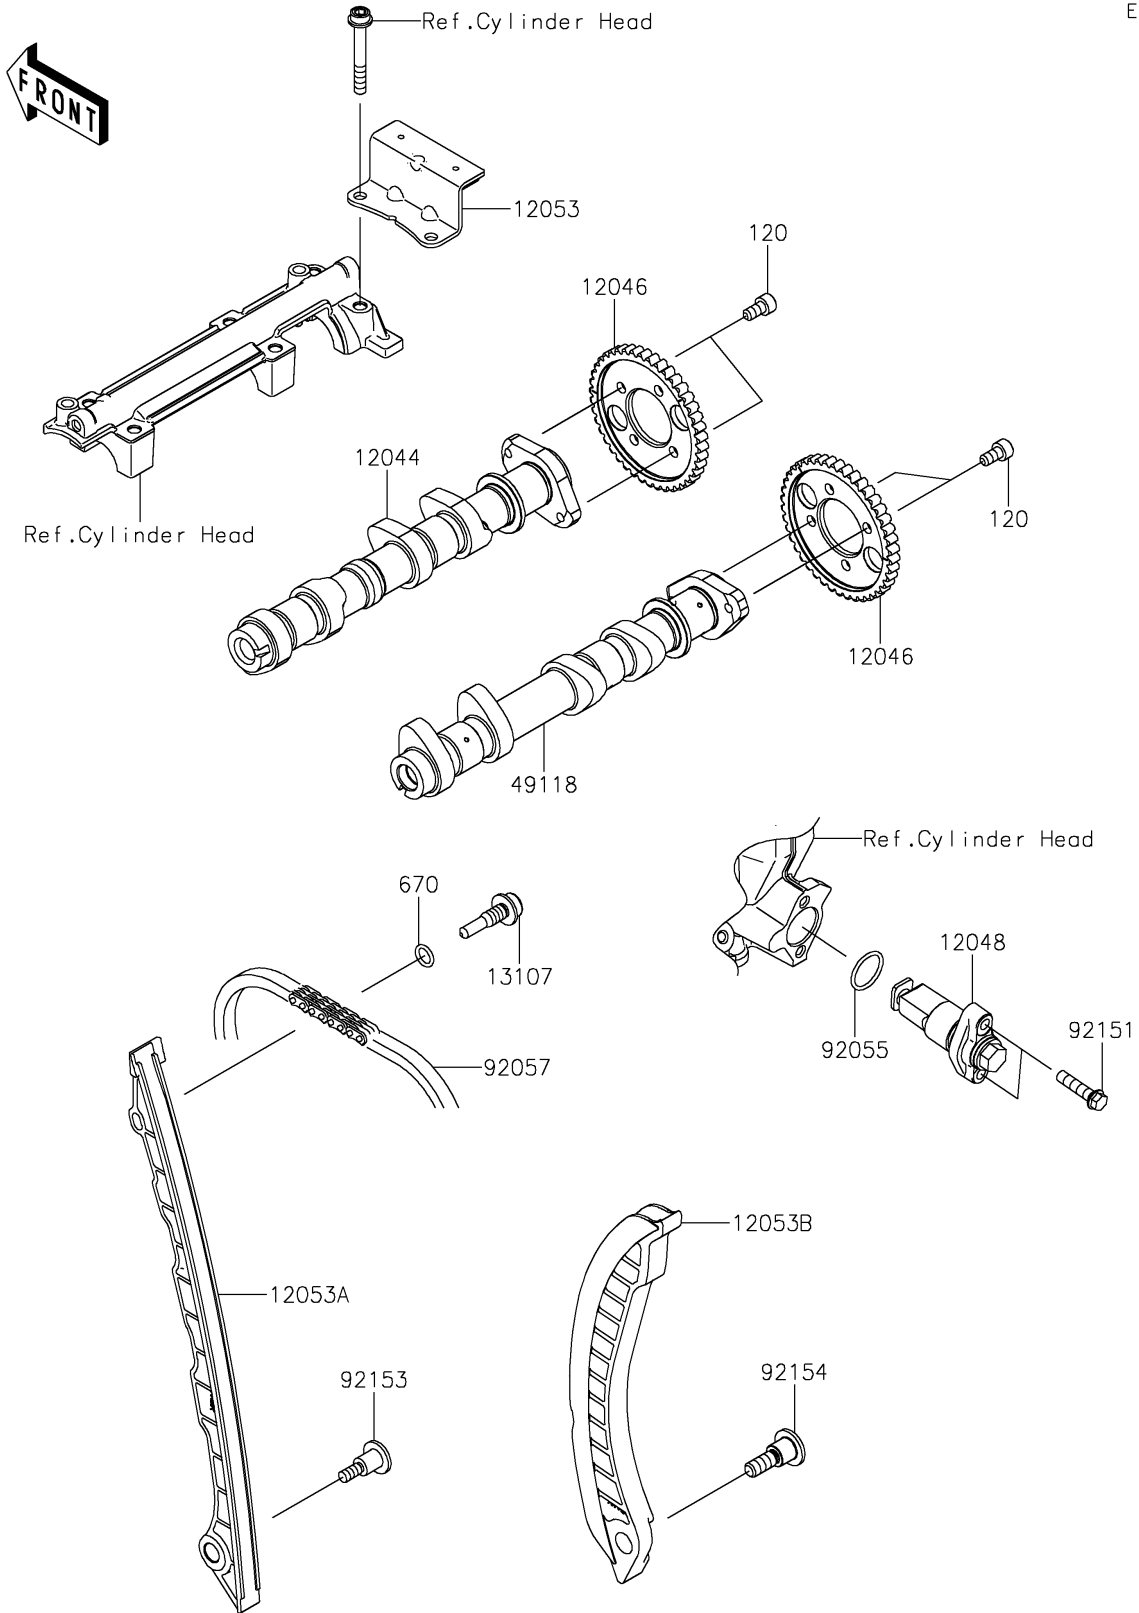

2021 TERYX KRX® 1000 SPECIAL EDITION PARTS DIAGRAM

Camshaft(s)/Tensioner

E1230

2021 TERYX KRX® 1000 SPECIAL EDITION PARTS LIST

Camshaft(s)/Tensioner

ITEM NAME	PART NUMBER	QUANTITY
CAMSHAFT-VALVE,EX (Ref # 12044)	12044-0964	1
SPROCKET,CAM,42T (Ref # 12046)	12046-0618	2
TENSIONER-ASSY (Ref # 12048)	12048-0102	1
GUIDE-CHAIN,UPP (Ref # 12053)	12053-0278	1
GUIDE-CHAIN,FR (Ref # 12053A)	12053-0279	1
GUIDE-CHAIN,RR (Ref # 12053B)	12053-0280	1
SHAFT,CHAIN GUIDE (Ref # 13107)	13107-0157	1
CAMSHAFT-COMP,IN (Ref # 49118)	49118-0974	1
RING-O,18.8X1.9 (Ref # 92055)	92055-086	1
CHAIN,98XRH2015-148M (Ref # 92057)	92057-0769	1
BOLT,FLANGED-SMALL,6X25 (Ref # 92151)	92151-1930	2
BOLT,SOCKET,6X24.5 (Ref # 92153)	92153-1200	1
BOLT,8X29 (Ref # 92154)	92154-3930	1
BOLT-SOCKET,6X12 (Ref # 120)	120CA0612	4
O RING,9MM (Ref # 670)	670D1509	1