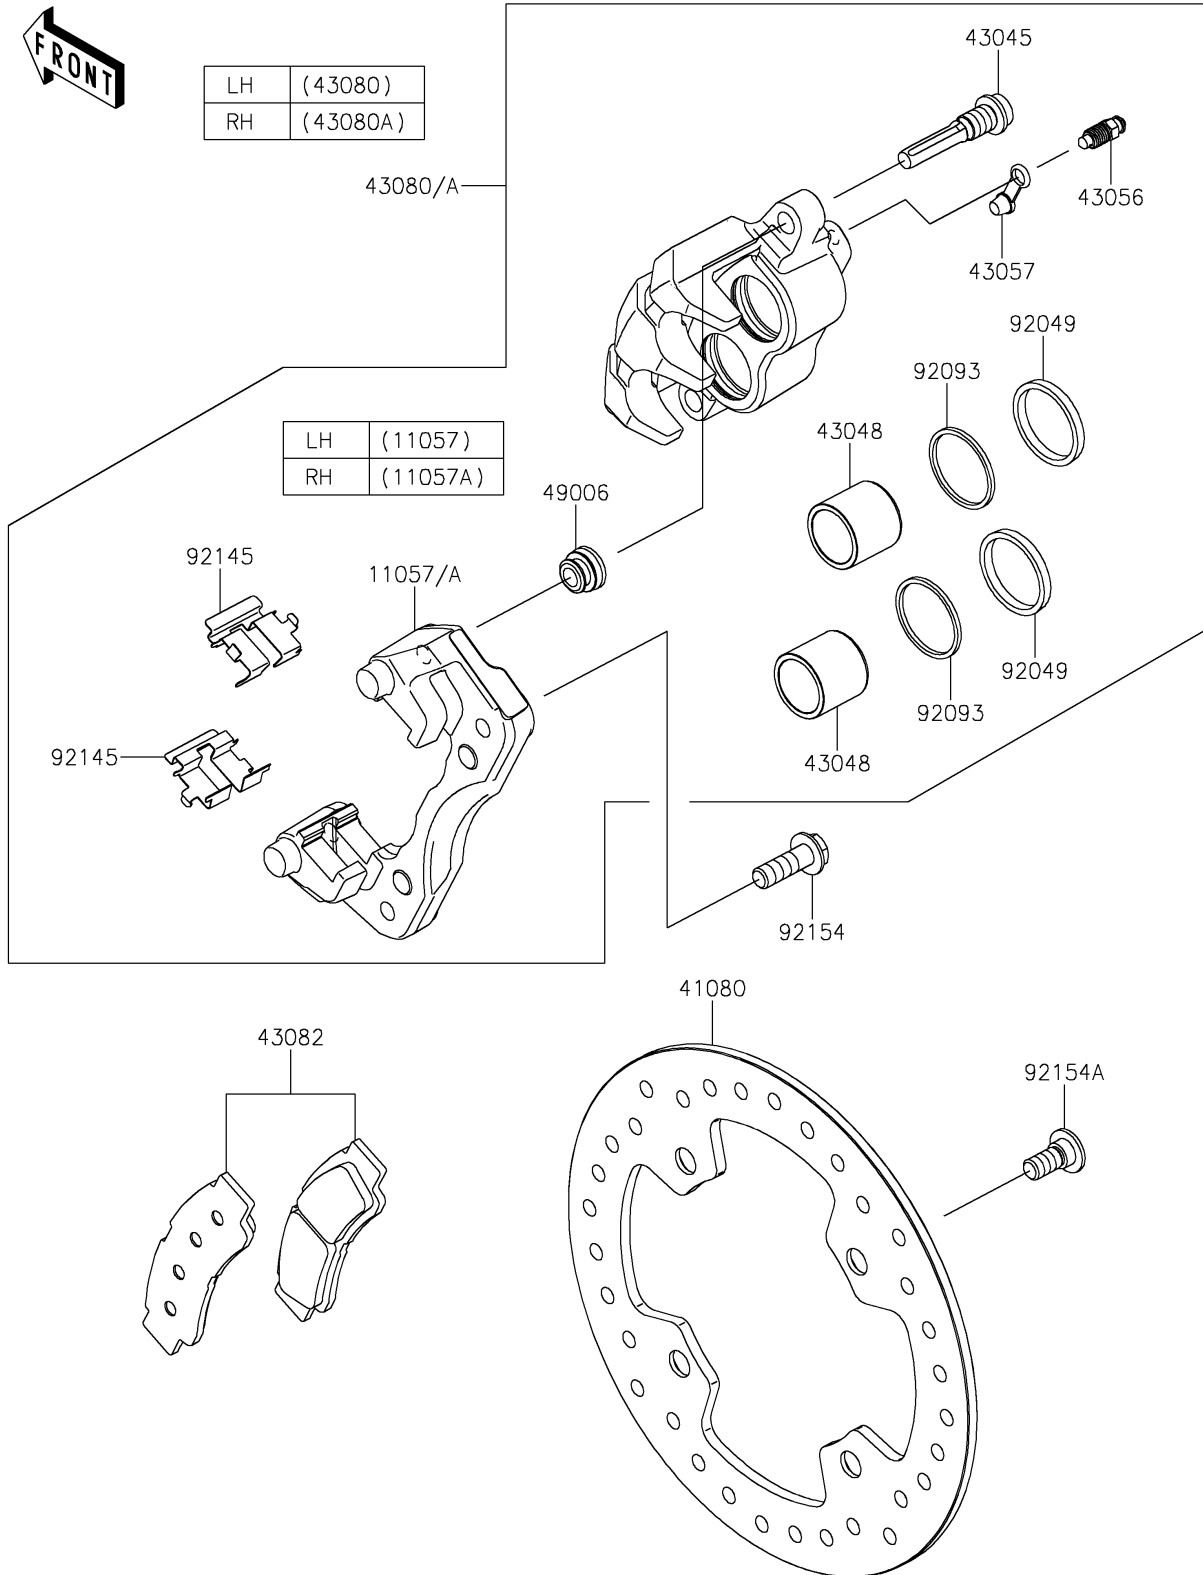

2021 TERYX KRX® 1000 SPECIAL EDITION PARTS DIAGRAM

Front Brake

F2292

2021 TERYX KRX® 1000 SPECIAL EDITION PARTS LIST

Front Brake

ITEM NAME	PART NUMBER	QUANTITY
BRACKET,LH (Ref # 11057)	11057-2897	1
BRACKET,RH (Ref # 11057A)	11057-2898	1
DISC,BRAKE (Ref # 41080)	41080-0712	2
SHAFT-CALIPER (Ref # 43045)	43045-0018	4
PISTON-CALIPER (Ref # 43048)	43048-0036	4
BREATHER-BRAKE (Ref # 43056)	43056-0055	2
CAP-BREATHER (Ref # 43057)	43057-0552	2
CALIPER-SUB-ASSY,FR,LH (Ref # 43080)	43080-0221	1
CALIPER-SUB-ASSY,FR,RH (Ref # 43080A)	43080-0222	1
PAD-ASSY-BRAKE (Ref # 43082)	43082-0196	2
BOOT (Ref # 49006)	49006-0624	4
SEAL-OIL (Ref # 92049)	92049-0765	4
SEAL (Ref # 92093)	92093-0613	4
SPRING (Ref # 92145)	92145-1903	4
BOLT,FLANGED,10X30 (Ref # 92154)	92154-0543	4
BOLT,SOCKET,10X23 (Ref # 92154A)	92154-0713	8