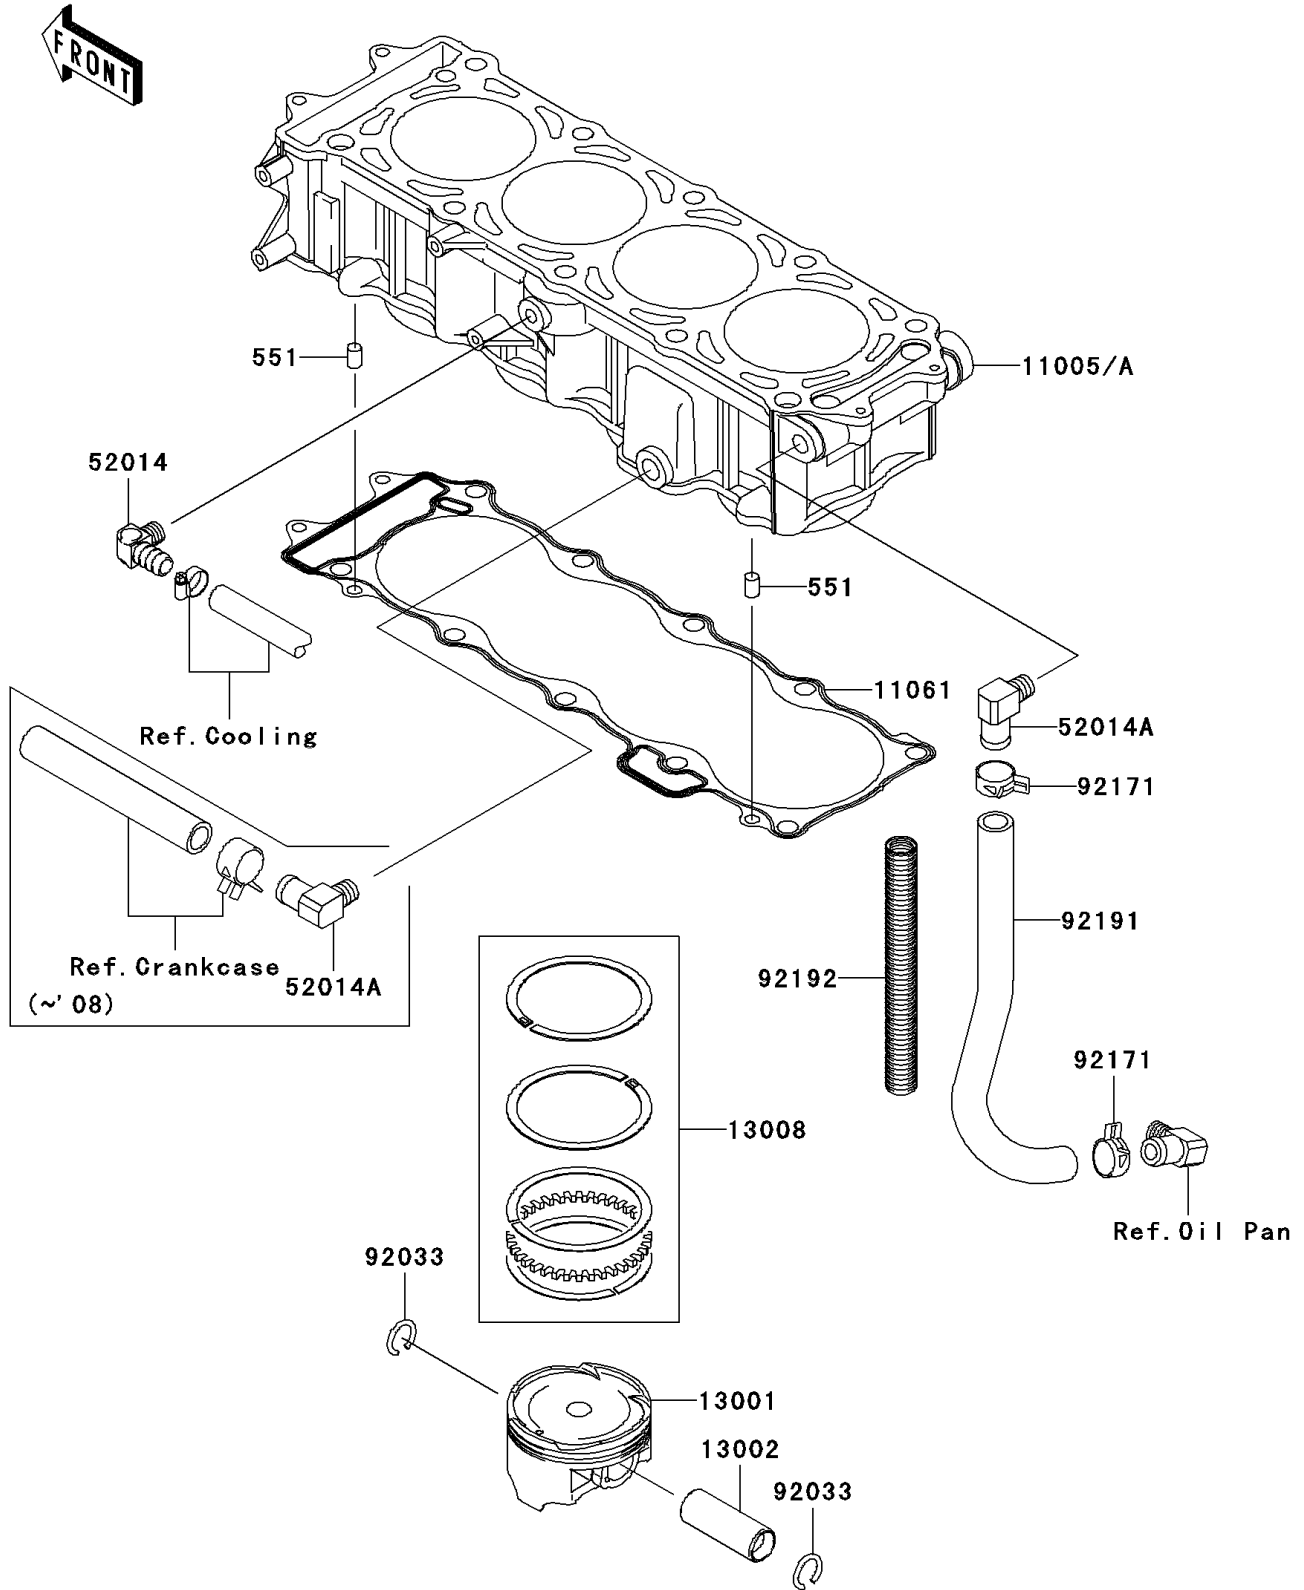

# 2006 STX-15F PARTS DIAGRAM

Cylinder/Piston(s)

E1120

## 2006 STX-15F PARTS LIST

Cylinder/Piston(s)

ITEM NAME	PART NUMBER	QUANTITY
CYLINDER-ENGINE (Ref # 11005)	11005-3761	1
GASKET,CYLINDER BASE (Ref # 11061)	11061-3708	1
PISTON-ENGINE (Ref # 13001)	13001-3737	4
PIN-PISTON (Ref # 13002)	13002-3709	4
RING-SET-PISTON (Ref # 13008)	13008-1196	4
ELBOW (Ref # 52014)	52014-3711	1
ELBOW (Ref # 52014A)	52014-3717	2
RING-SNAP (Ref # 92033)	92033-1188	8
CLAMP,TUBE (Ref # 92171)	92171-3710	2
TUBE,BREATHER (Ref # 92191)	92191-3983	1
TUBE,19.5X23.8X170 (Ref # 92192)	92192-3702	1
PIN-DOWEL (Ref # 551)	551R0812	2