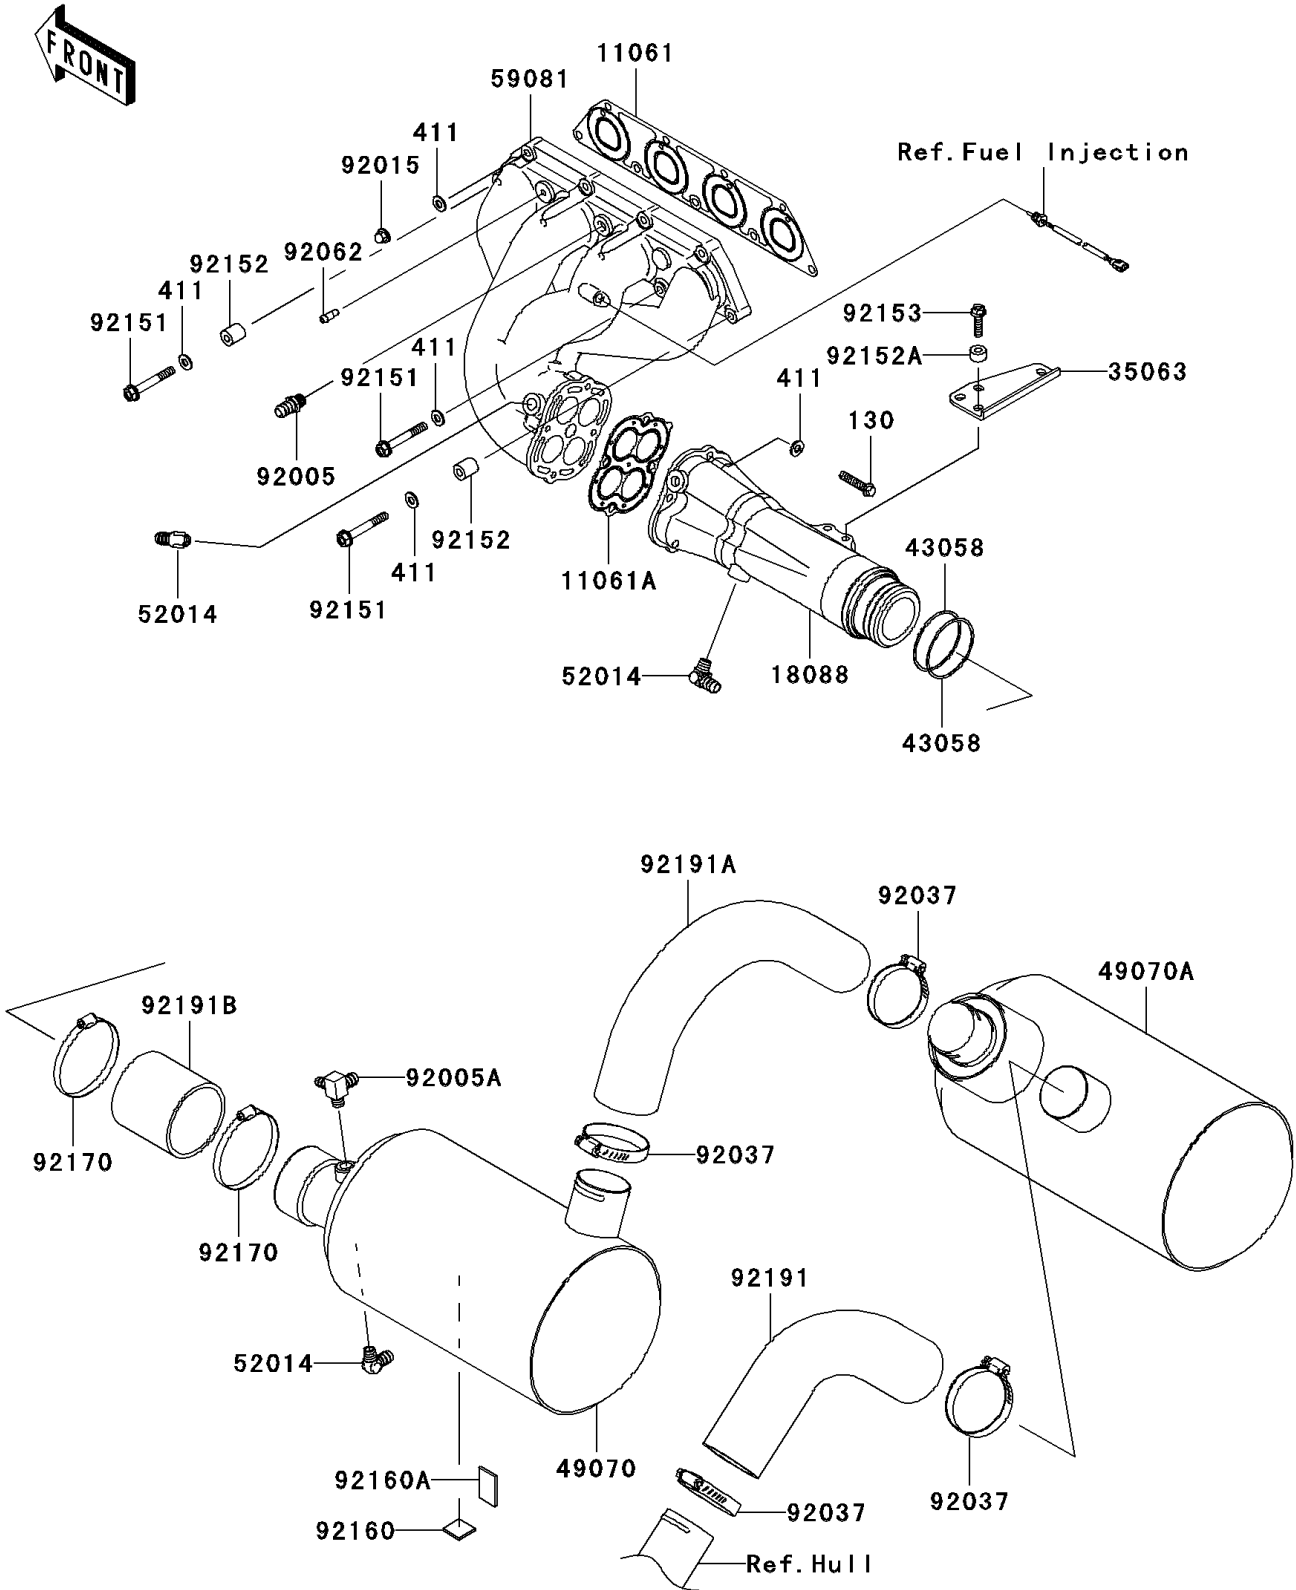

2007 STX-15F PARTS DIAGRAM

Muffler(s)(A6F-A8F)

E1140

2007 STX-15F PARTS LIST

Muffler(s)(A6F-A8F)

ITEM NAME	PART NUMBER	QUANTITY
-----------	-------------	----------