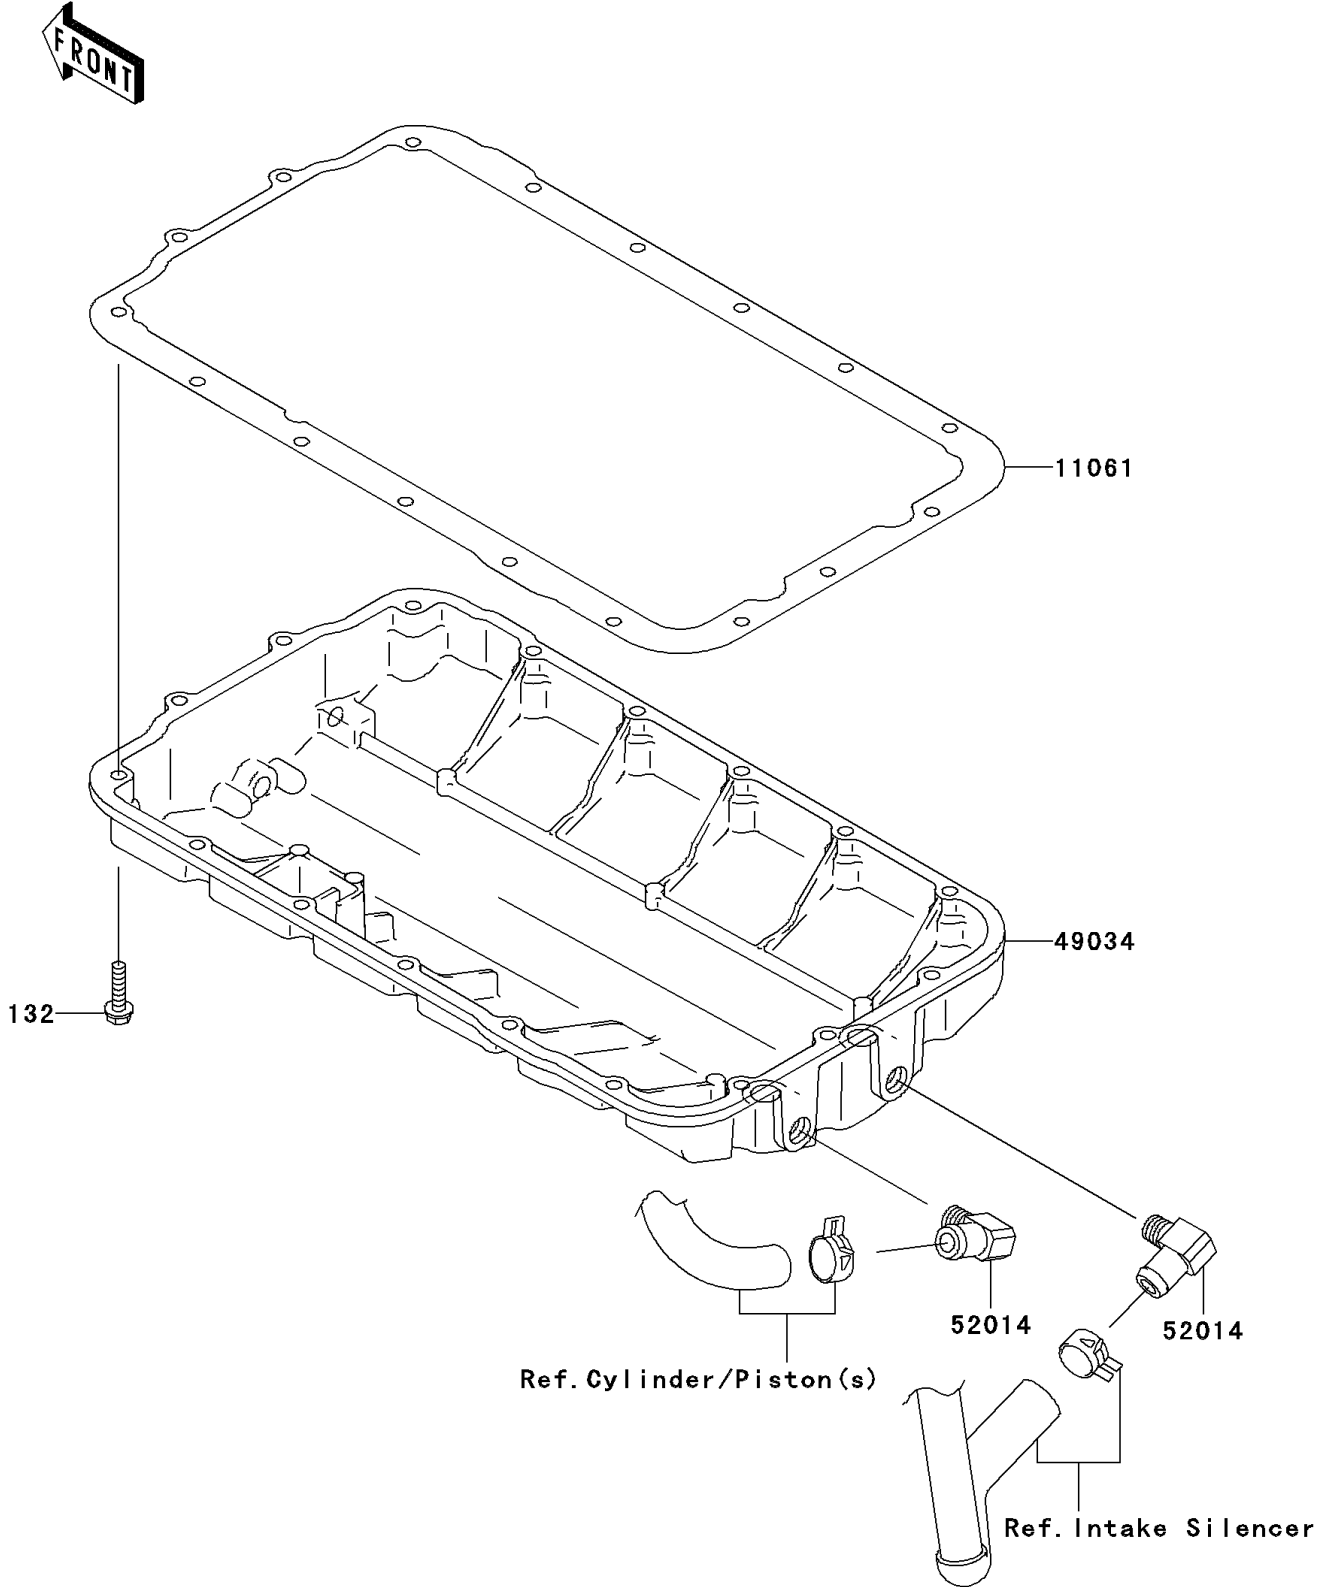

2006 STX-15F PARTS DIAGRAM

Oil Pan

E1434

2006 STX-15F PARTS LIST

Oil Pan

ITEM NAME	PART NUMBER	QUANTITY
GASKET,OIL PAN (Ref # 11061)	11061-3710	1
PAN-OIL (Ref # 49034)	49034-3702	1
ELBOW (Ref # 52014)	52014-3717	2
BOLT-FLANGED-SMALL,6X25 (Ref # 132)	132BD0625	17