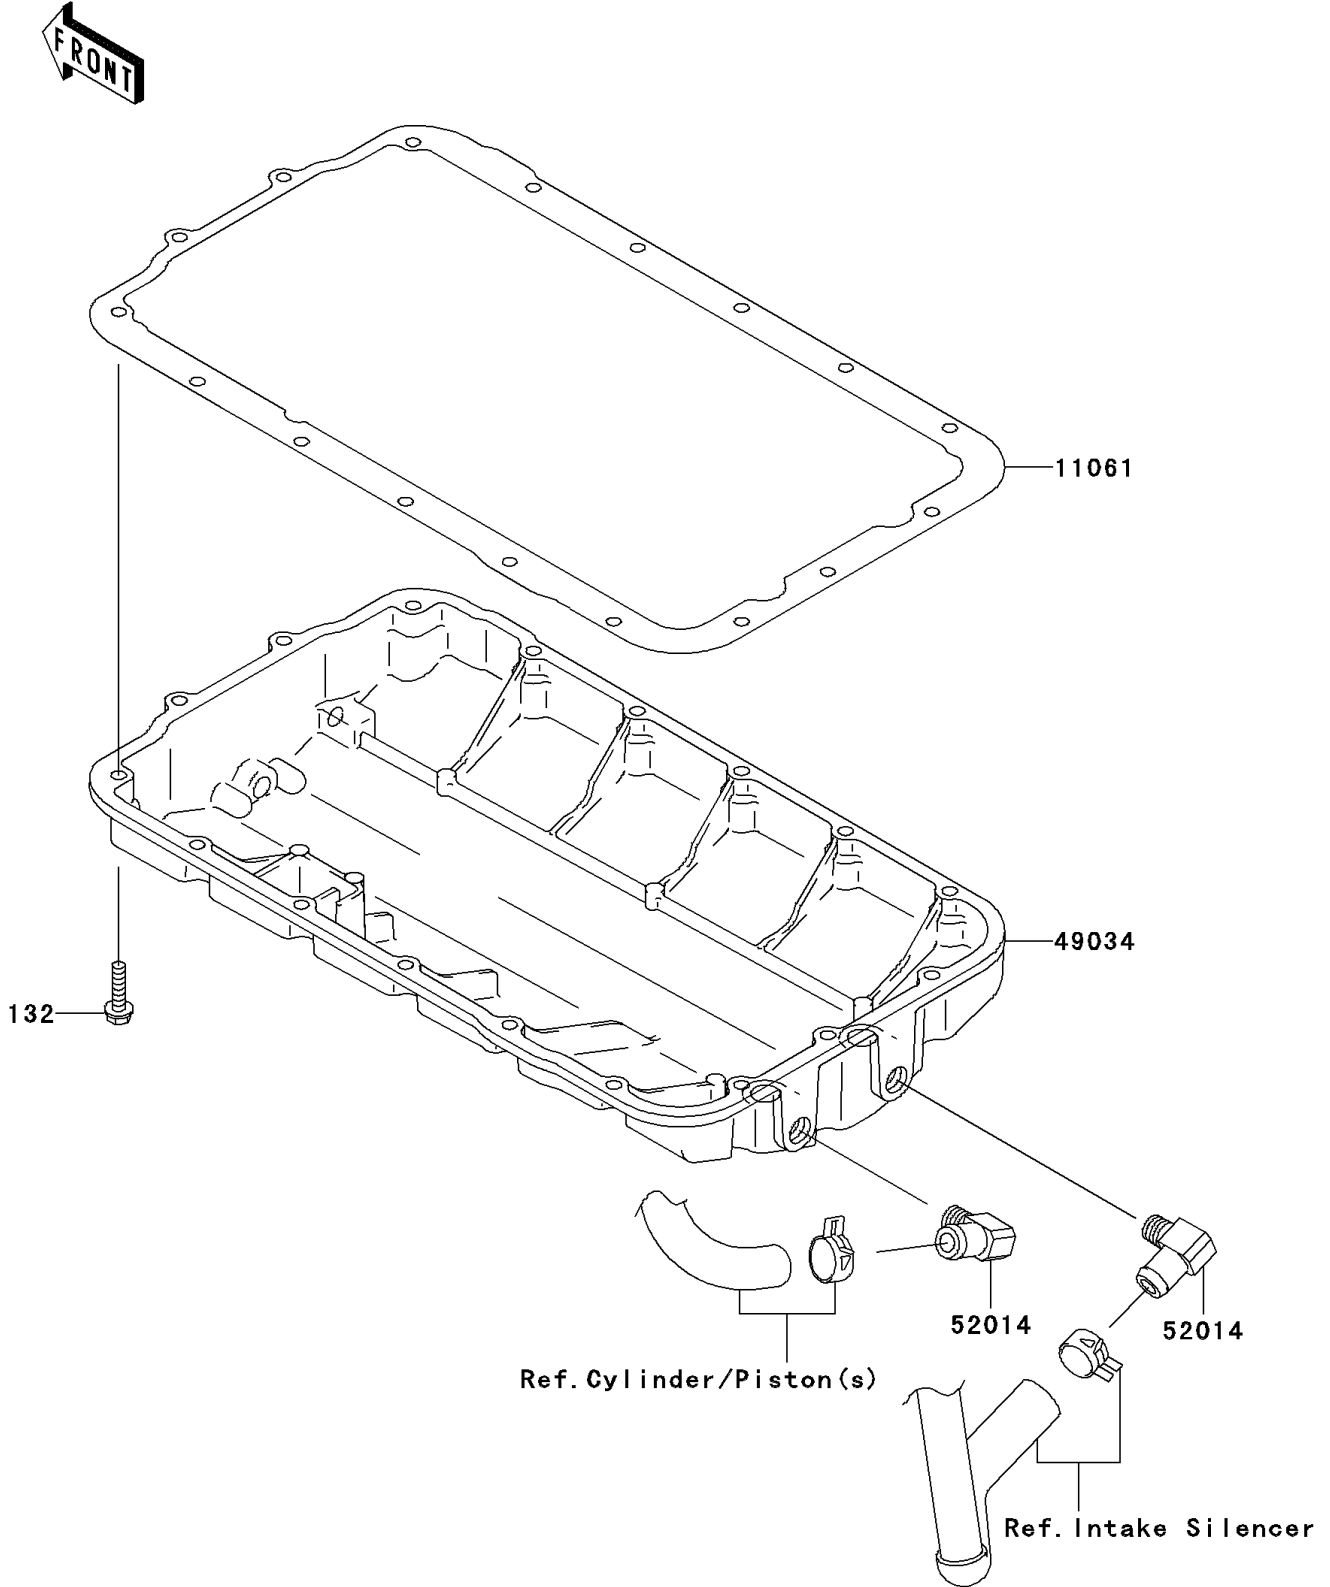

2007 STX-15F PARTS DIAGRAM

Oil Pan

E1434

2007 STX-15F PARTS LIST

Oil Pan

ITEM NAME	PART NUMBER	QUANTITY
GASKET,OIL PAN (Ref # 11061)	11061-3710	1
PAN-OIL (Ref # 49034)	49034-3702	1
ELBOW (Ref # 52014)	52014-3717	2
BOLT-FLANGED-SMALL,6X25 (Ref # 132)	132BD0625	17