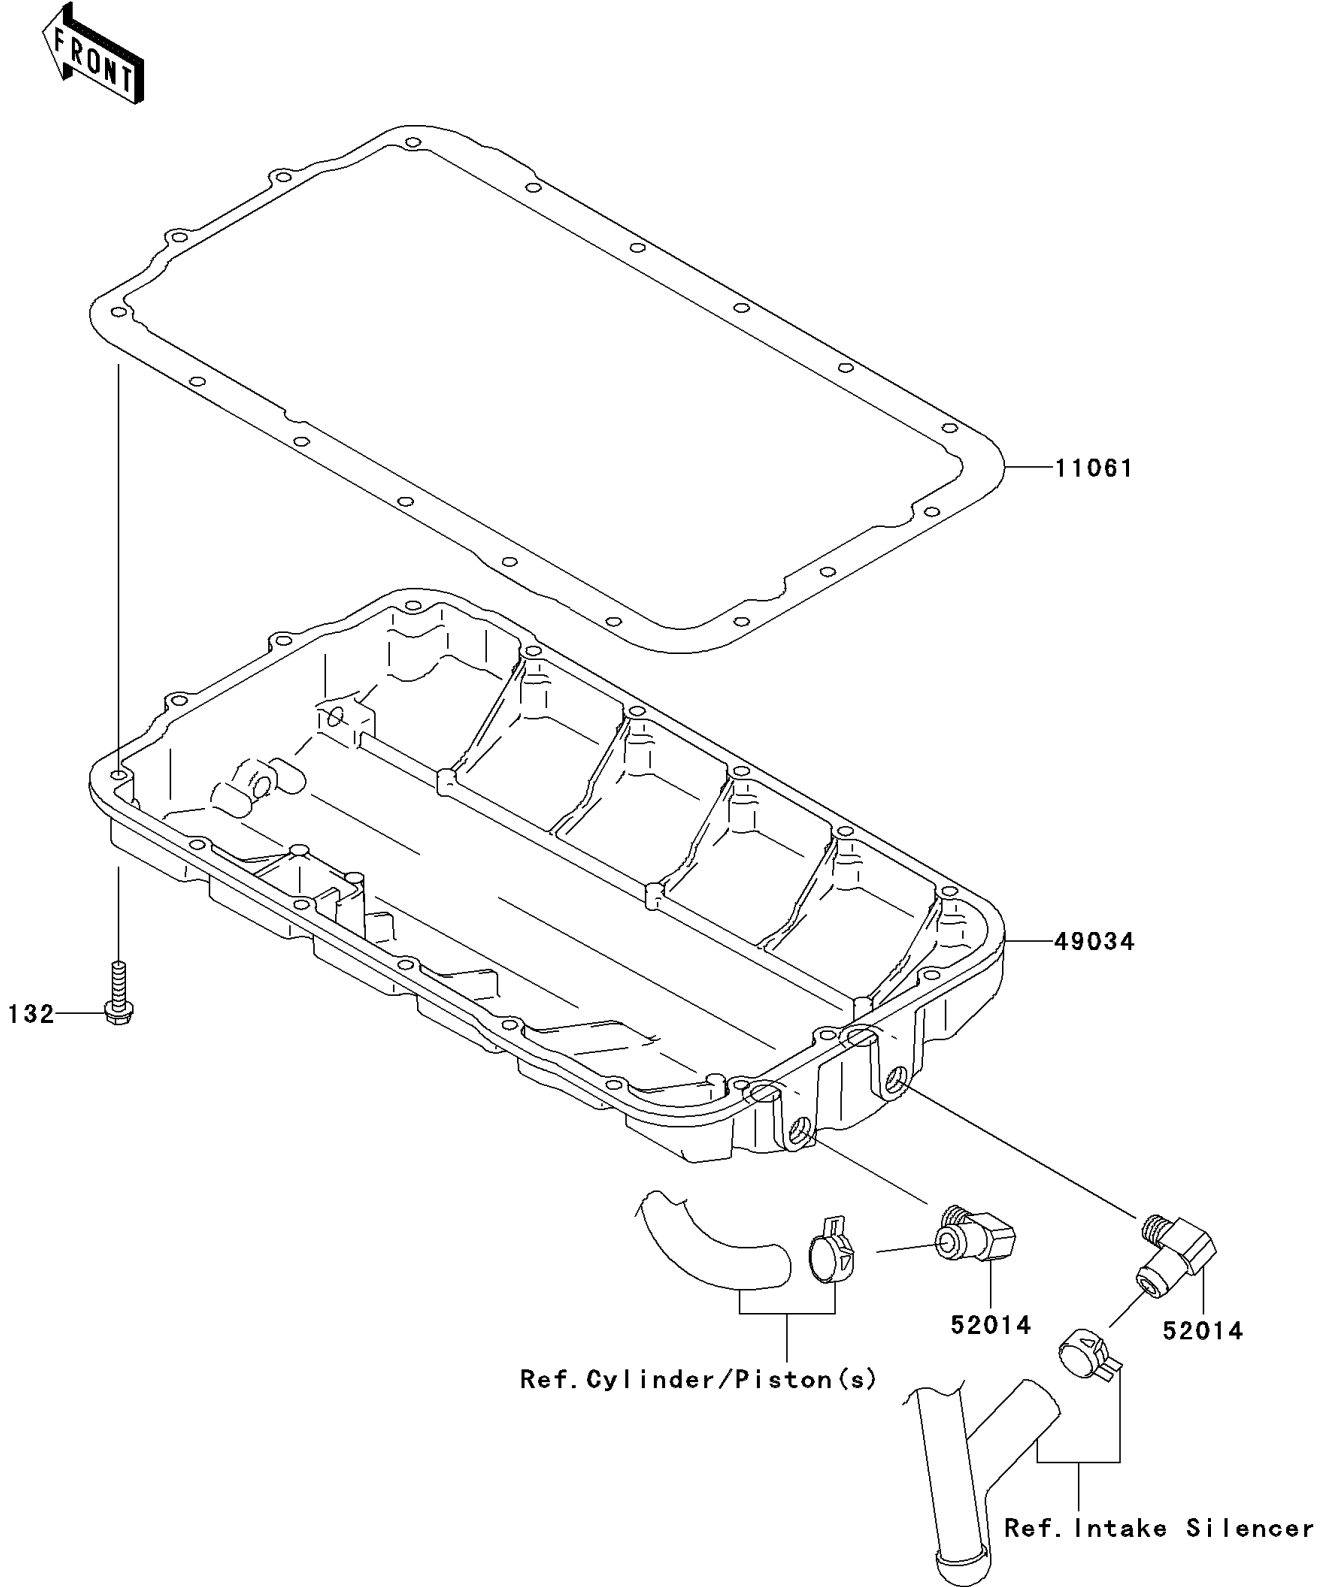

# 2008 STX-15F PARTS DIAGRAM

Oil Pan

E1434

## 2008 STX-15F PARTS LIST

### Oil Pan

ITEM NAME	PART NUMBER	QUANTITY
GASKET,OIL PAN (Ref # 11061)	11061-3710	1
PAN-OIL (Ref # 49034)	49034-3702	1
ELBOW (Ref # 52014)	52014-3717	2
BOLT-FLANGED-SMALL,6X25 (Ref # 132)	132BD0625	17