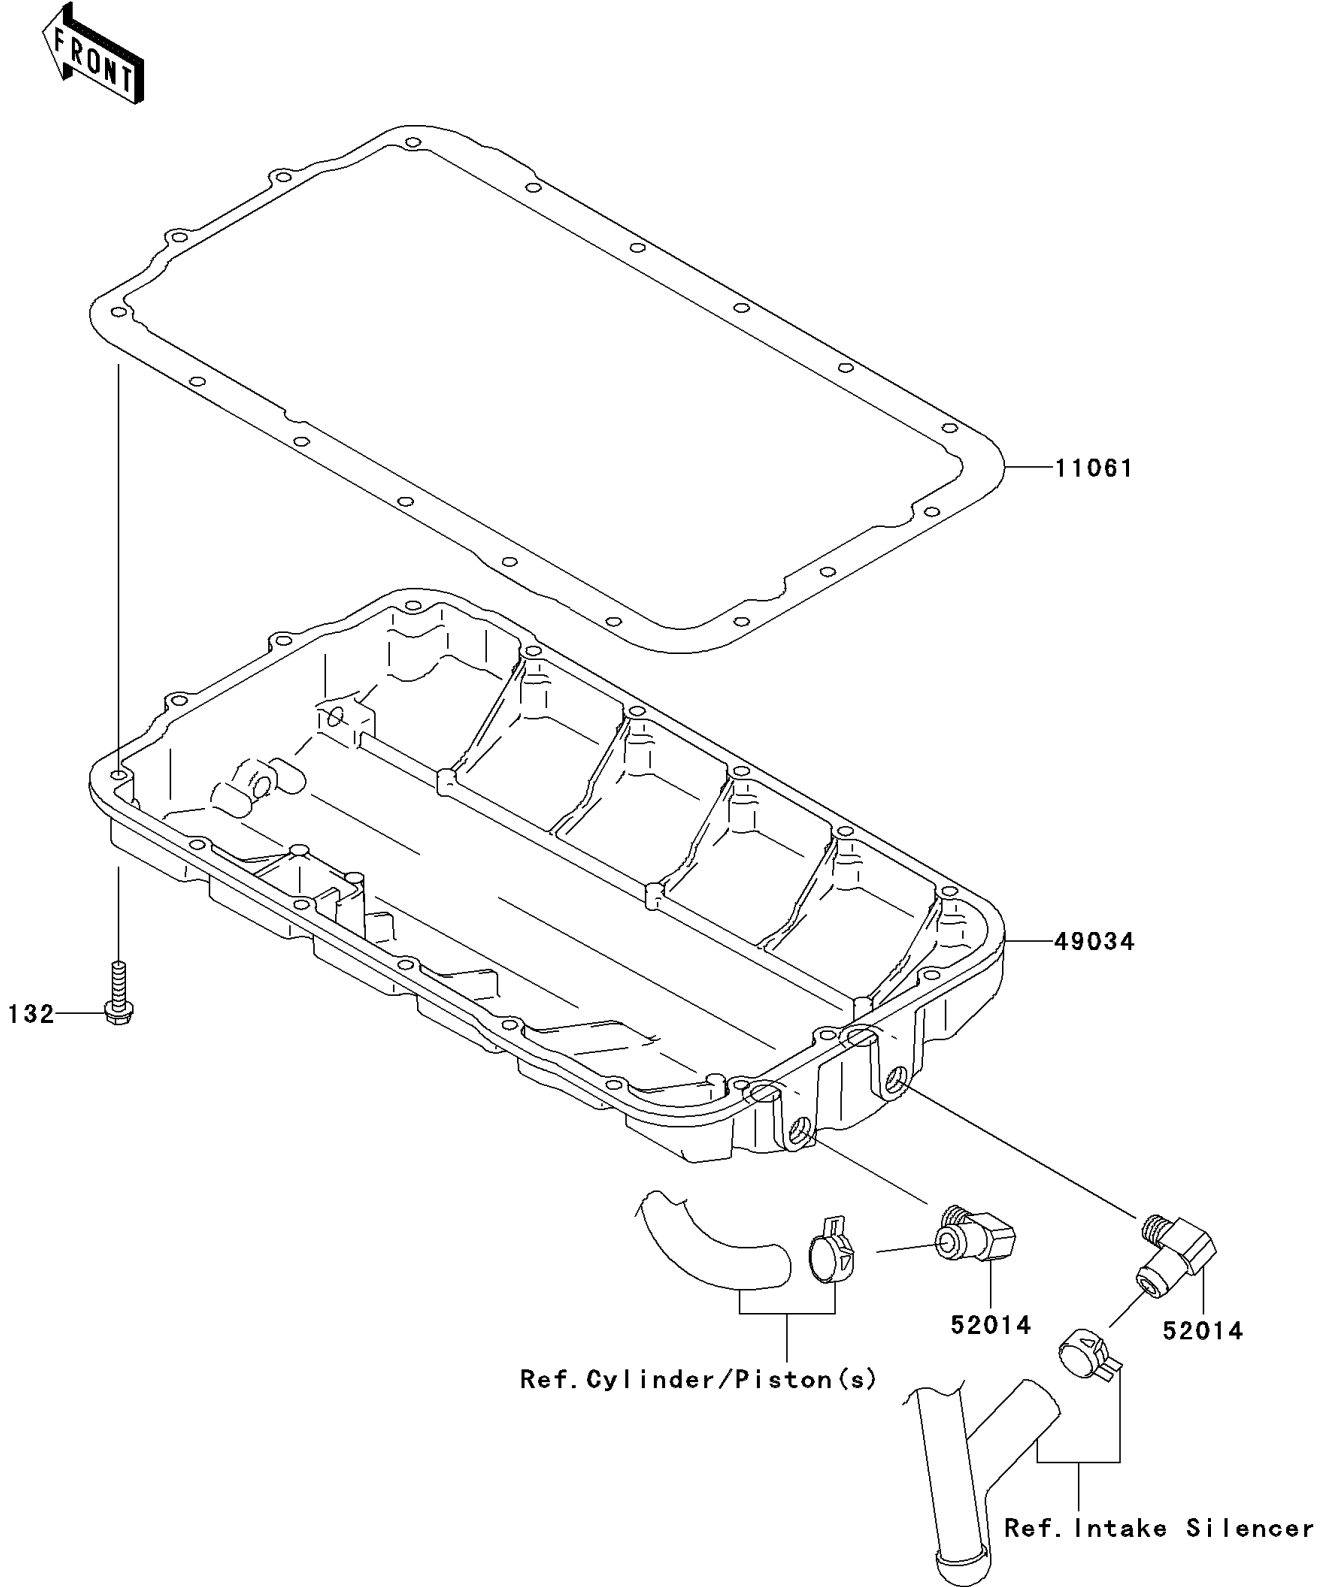

2008 STX-15F PARTS DIAGRAM

Oil Pan

E1434

2008 STX-15F PARTS LIST

Oil Pan

ITEM NAME	PART NUMBER	QUANTITY
GASKET,OIL PAN (Ref # 11061)	11061-3710	1
PAN-OIL (Ref # 49034)	49034-3702	1
ELBOW (Ref # 52014)	52014-3717	2
BOLT-FLANGED-SMALL,6X25 (Ref # 132)	132BD0625	17