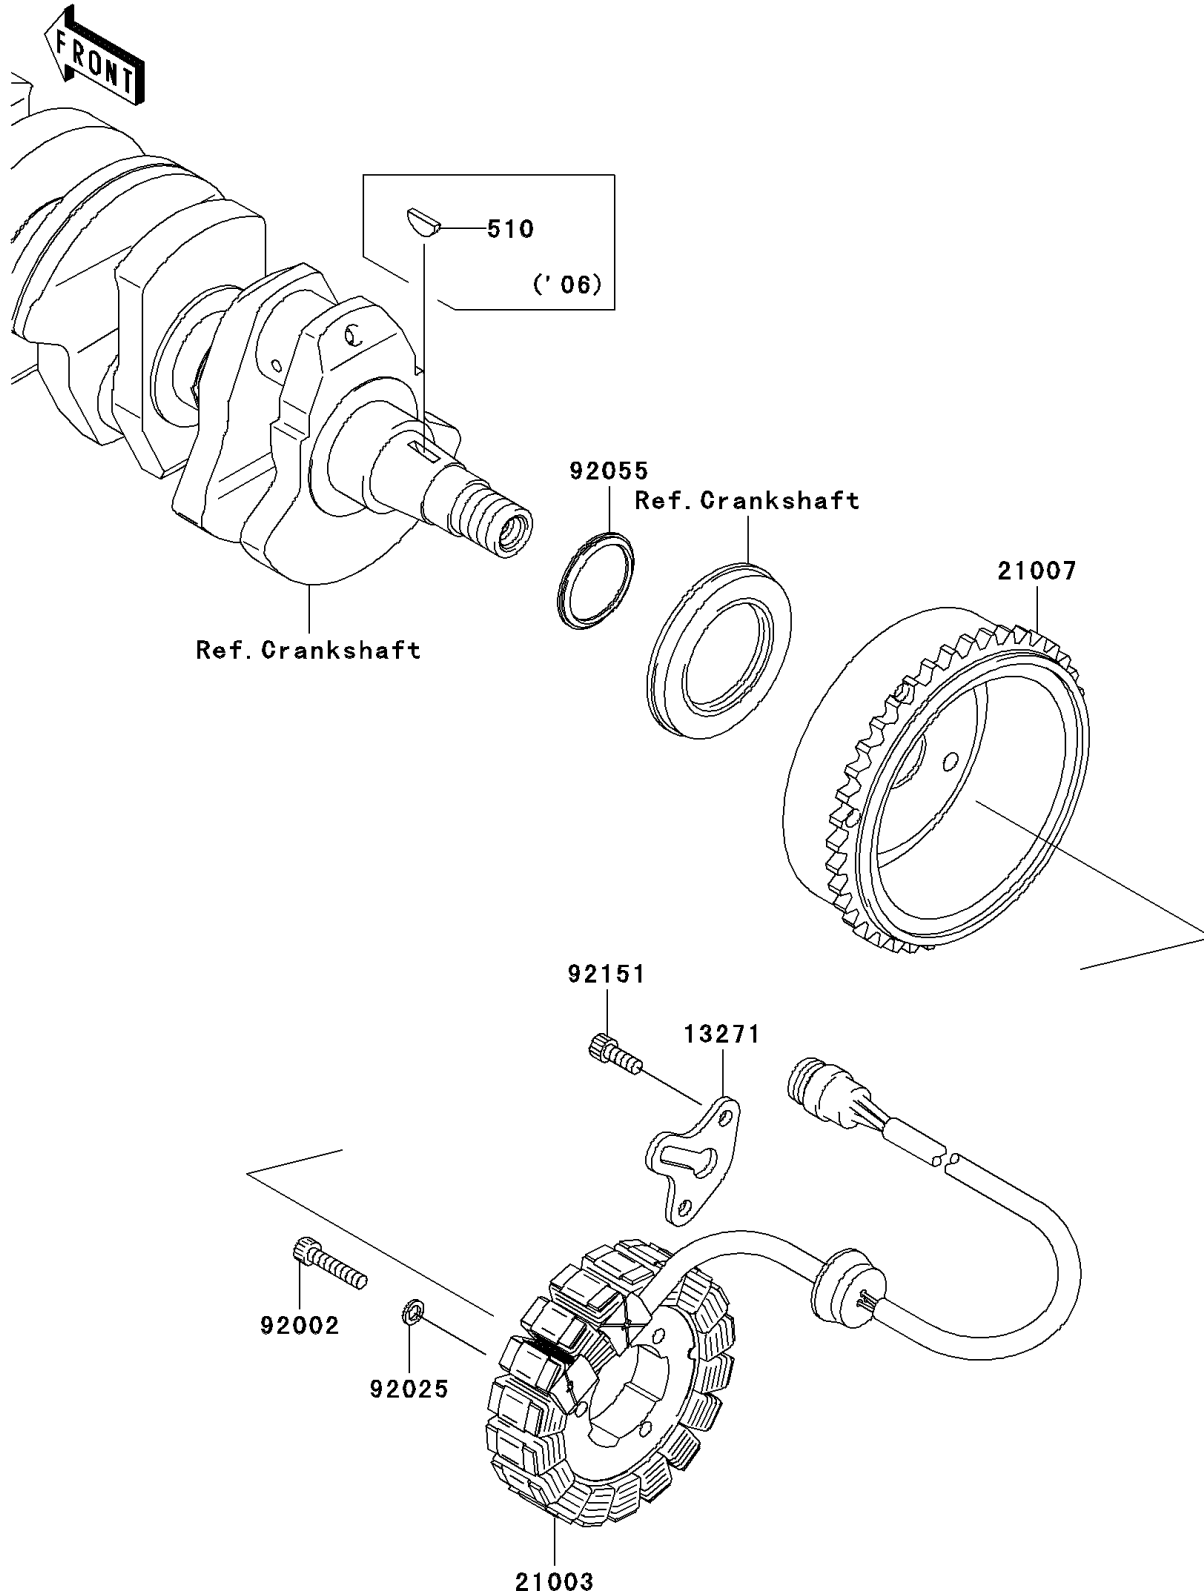

# 2006 STX-15F PARTS DIAGRAM

Generator

E1810

## 2006 STX-15F PARTS LIST

### Generator

ITEM NAME	PART NUMBER	QUANTITY
PLATE (Ref # 13271)	13271-3847	1
STATOR (Ref # 21003)	21003-3749	1
ROTOR (Ref # 21007)	21007-3731	1
BOLT,6X28 (Ref # 92002)	92002-1537	3
SHIM,T=1.4 (Ref # 92025)	92025-1502	3
RING-O (Ref # 92055)	92055-3769	1
BOLT,SOCKET,6X16 (Ref # 92151)	92151-3770	2
KEY-WOODRUFF (Ref # 510)	510A4200	1