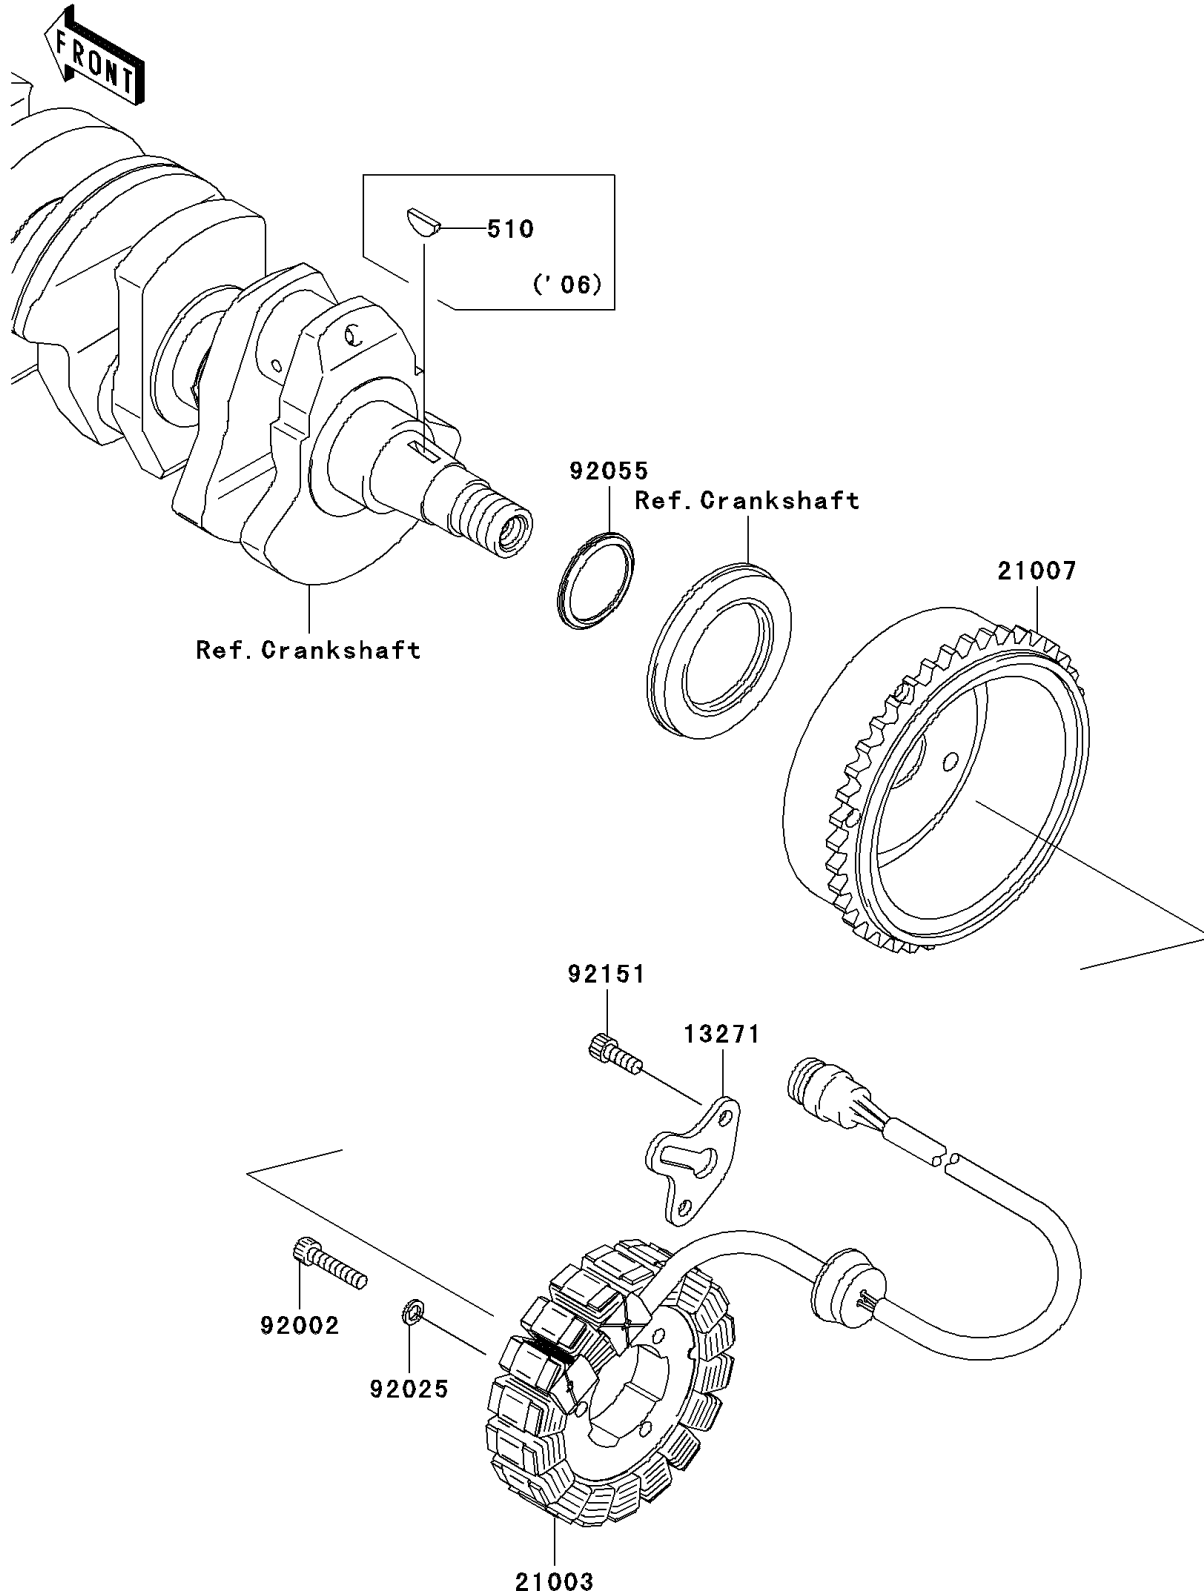

2006 STX-15F PARTS DIAGRAM

Generator

E1810

2006 STX-15F PARTS LIST

Generator

ITEM NAME	PART NUMBER	QUANTITY
PLATE (Ref # 13271)	13271-3847	1
STATOR (Ref # 21003)	21003-3749	1
ROTOR (Ref # 21007)	21007-3731	1
BOLT,6X28 (Ref # 92002)	92002-1537	3
SHIM,T=1.4 (Ref # 92025)	92025-1502	3
RING-O (Ref # 92055)	92055-3769	1
BOLT,SOCKET,6X16 (Ref # 92151)	92151-3770	2
KEY-WOODRUFF (Ref # 510)	510A4200	1