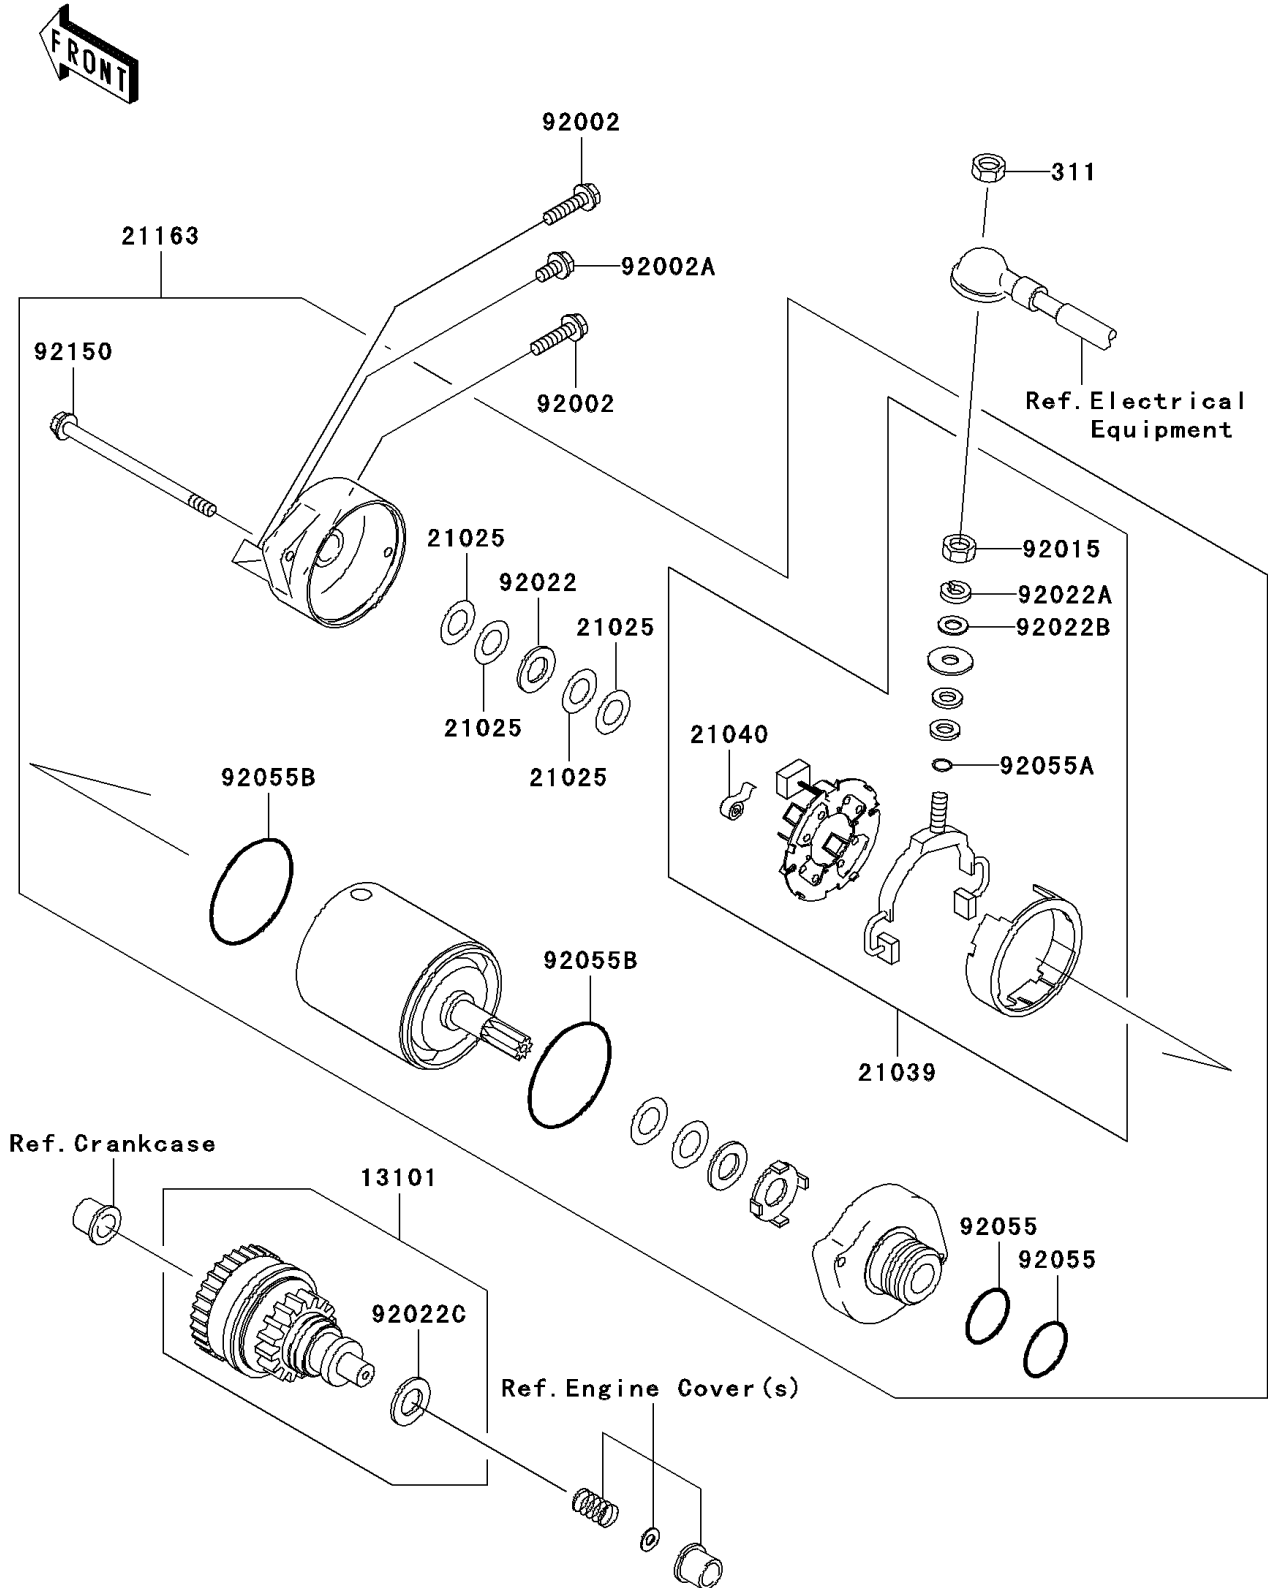

2006 STX-15F PARTS DIAGRAM

Starter Motor

E1840

2006 STX-15F PARTS LIST

Starter Motor

ITEM NAME	PART NUMBER	QUANTITY
GEAR-ASSY (Ref # 13101)	13101-3710	1
WASHER,9.1X18X0.2 (Ref # 21025)	21025-011	AR
BRUSH,CARBON (Ref # 21039)	21039-3703	1
SPRING-BRUSH (Ref # 21040)	21040-1055	4
STARTER-ELECTRIC (Ref # 21163)	21163-3721	1
BOLT,6X25 (Ref # 92002)	92002-3714	2
BOLT,6X12 (Ref # 92002A)	92002-3763	1
NUT,6MM (Ref # 92015)	92015-3710	1
WASHER,9.1X18X0.8 (Ref # 92022)	92022-1132	1
WASHER,6MM (Ref # 92022A)	92022-3711	1
WASHER,6MM (Ref # 92022B)	92022-3713	1
WASHER,12X24X1.0 (Ref # 92022C)	92022-3731	1
RING-O (Ref # 92055)	92055-1276	2
RING-O,4.5X2.0 (Ref # 92055A)	92055-1370	1
RING-O,STARTER MOTOR (Ref # 92055B)	92055-1381	2
BOLT (Ref # 92150)	92150-3772	2
NUT-HEX,6MM (Ref # 311)	311R0600	1